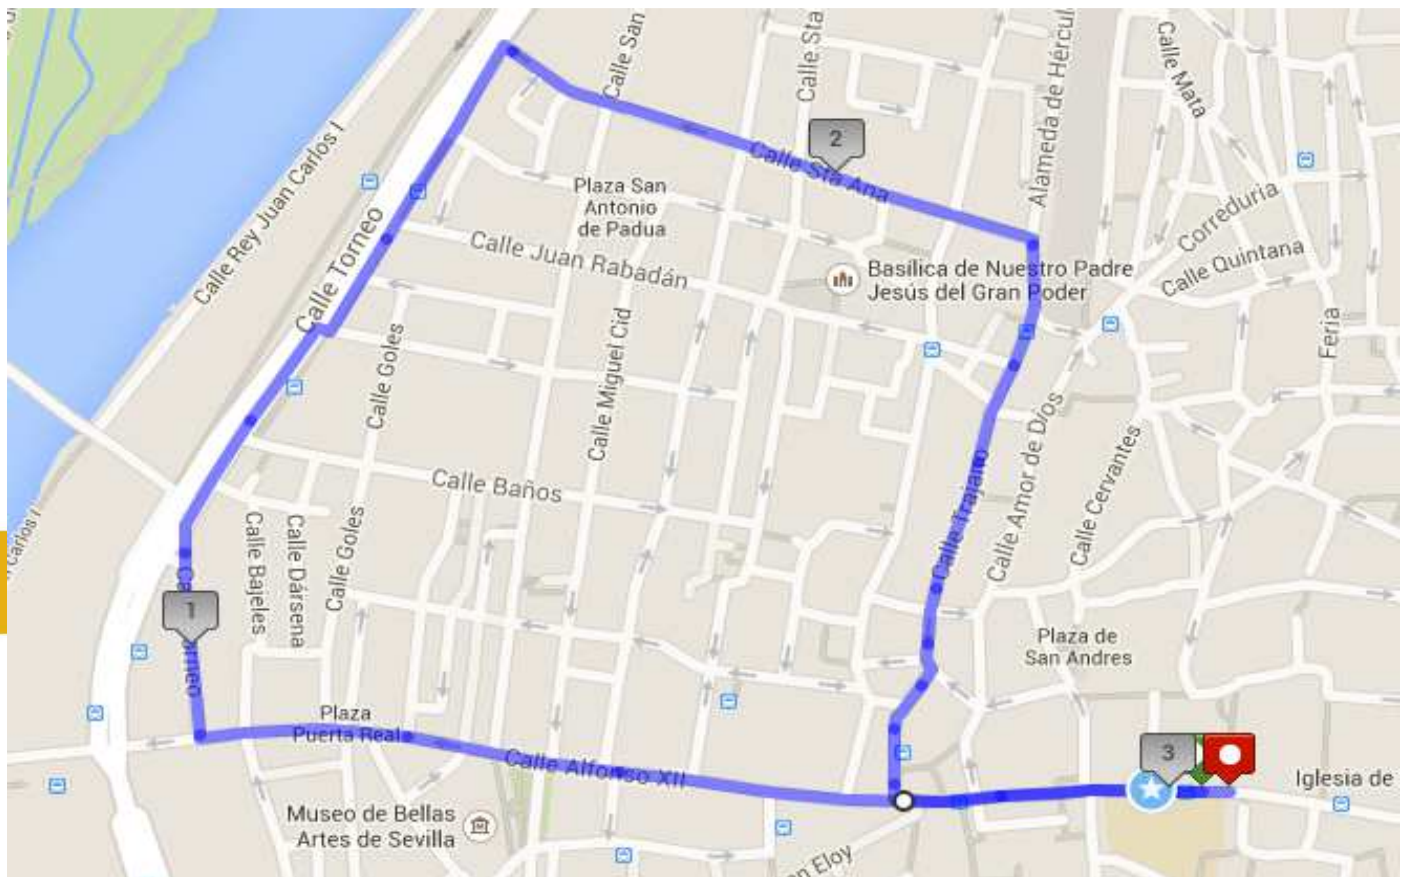

CIRCUITO 3 K CARRERA CADETE CASCO ANTIGUO 2016

VIARIO

SALIDA:

IMAGEN

ALFONSO XII
SAN LAUREANO
TORNEO VIA DE SERVICIO
NARCISO BONAPLATA
SANTA ANA
ALAMEDA
TRAJANO
PLAZA DEL DUQUE
CALLE LARAÑA

LLEGADA:

IMAGEN