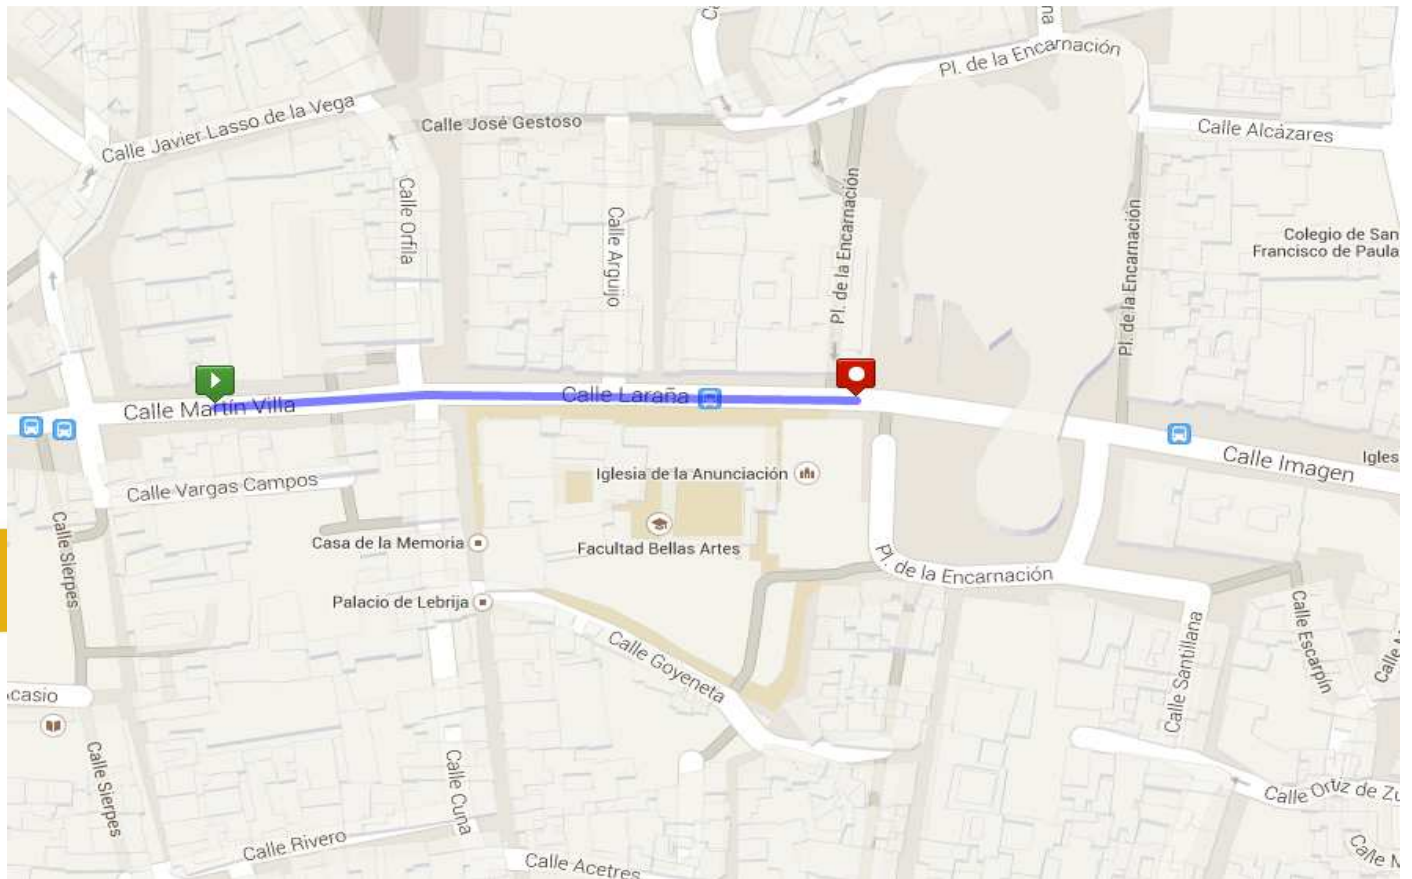

CIRCUITO CARRERA PREBENJAMIN CASCO ANTIGUO 2016

VIARIO

SALIDA: MARTIN VILLA

CALLE LARAÑA

LLEGADA: PLAZA DE LA ENCARNACIÓN