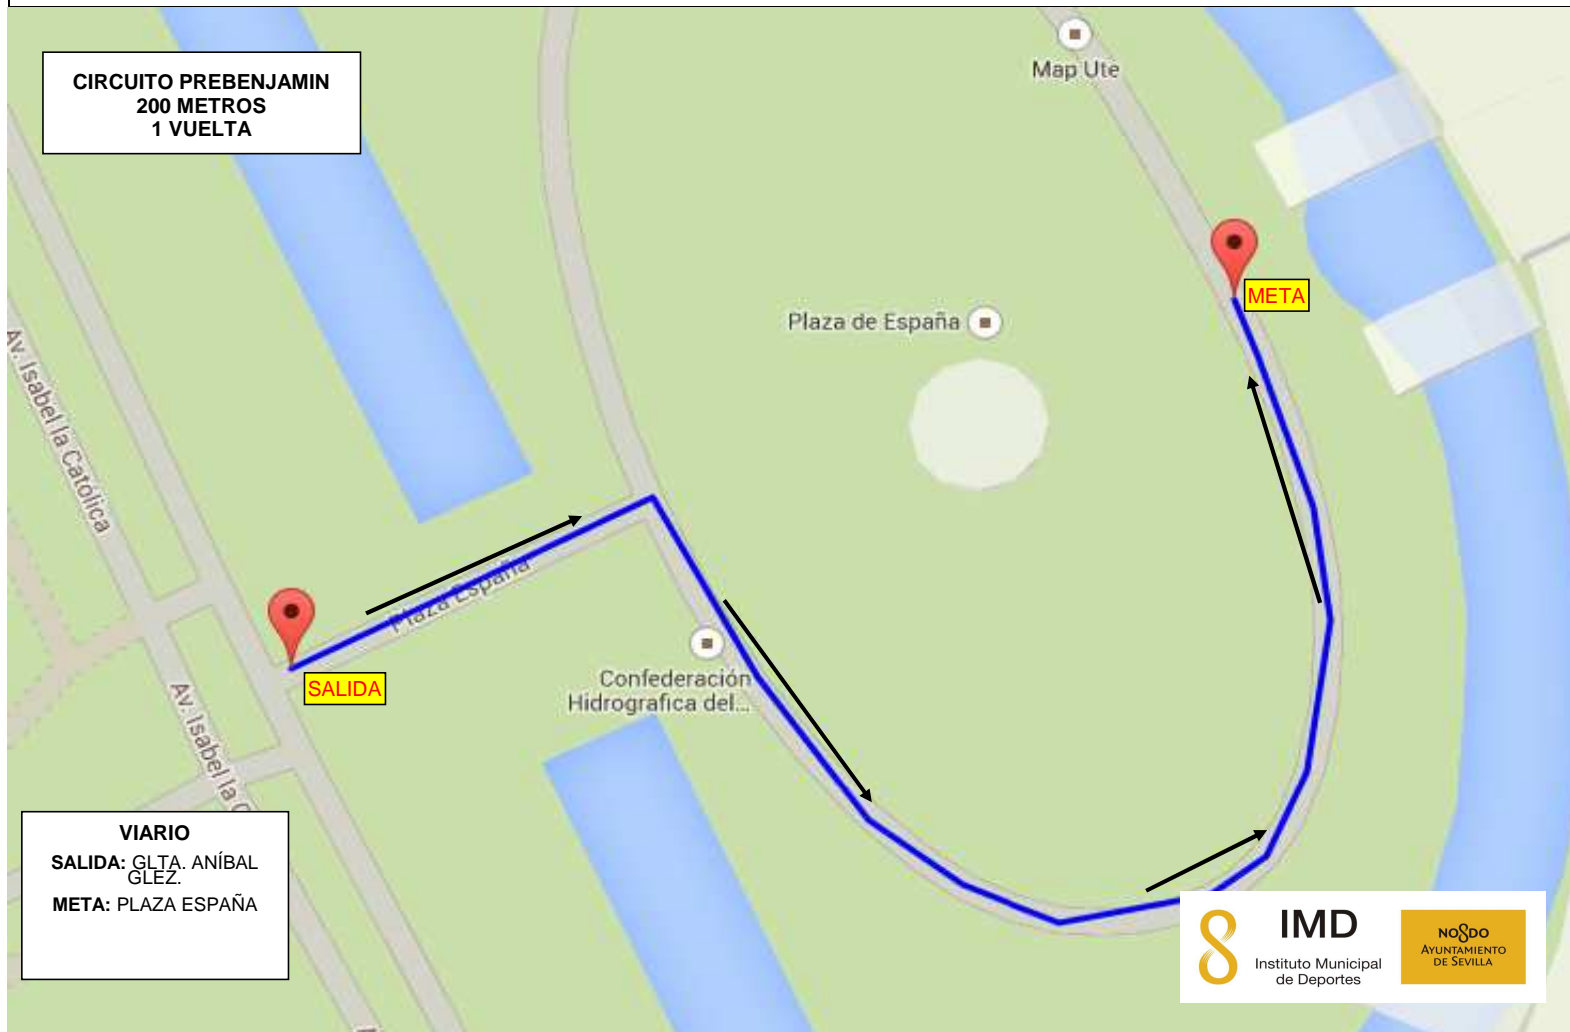

DISTRITO IMD SUR
XXIX CARRERA POPULAR Y ESCOLAR PARQUE DE Mª LUISA (23 de abril de 2017)

CIRCUITO PREBENJAMIN
200 METROS
1 VUELTA

VIARIO
SALIDA: GLTA. ANÍBAL GLEZ.
META: PLAZA ESPAÑA

LEYENDAS:	→ Dirección de Carrera 1ª Vuelta	SALIDA:	Glorieta de Aníbal González	HORA SALIDA:	13:00 Horas Aprox.
		META:	Glorieta de Covadonga