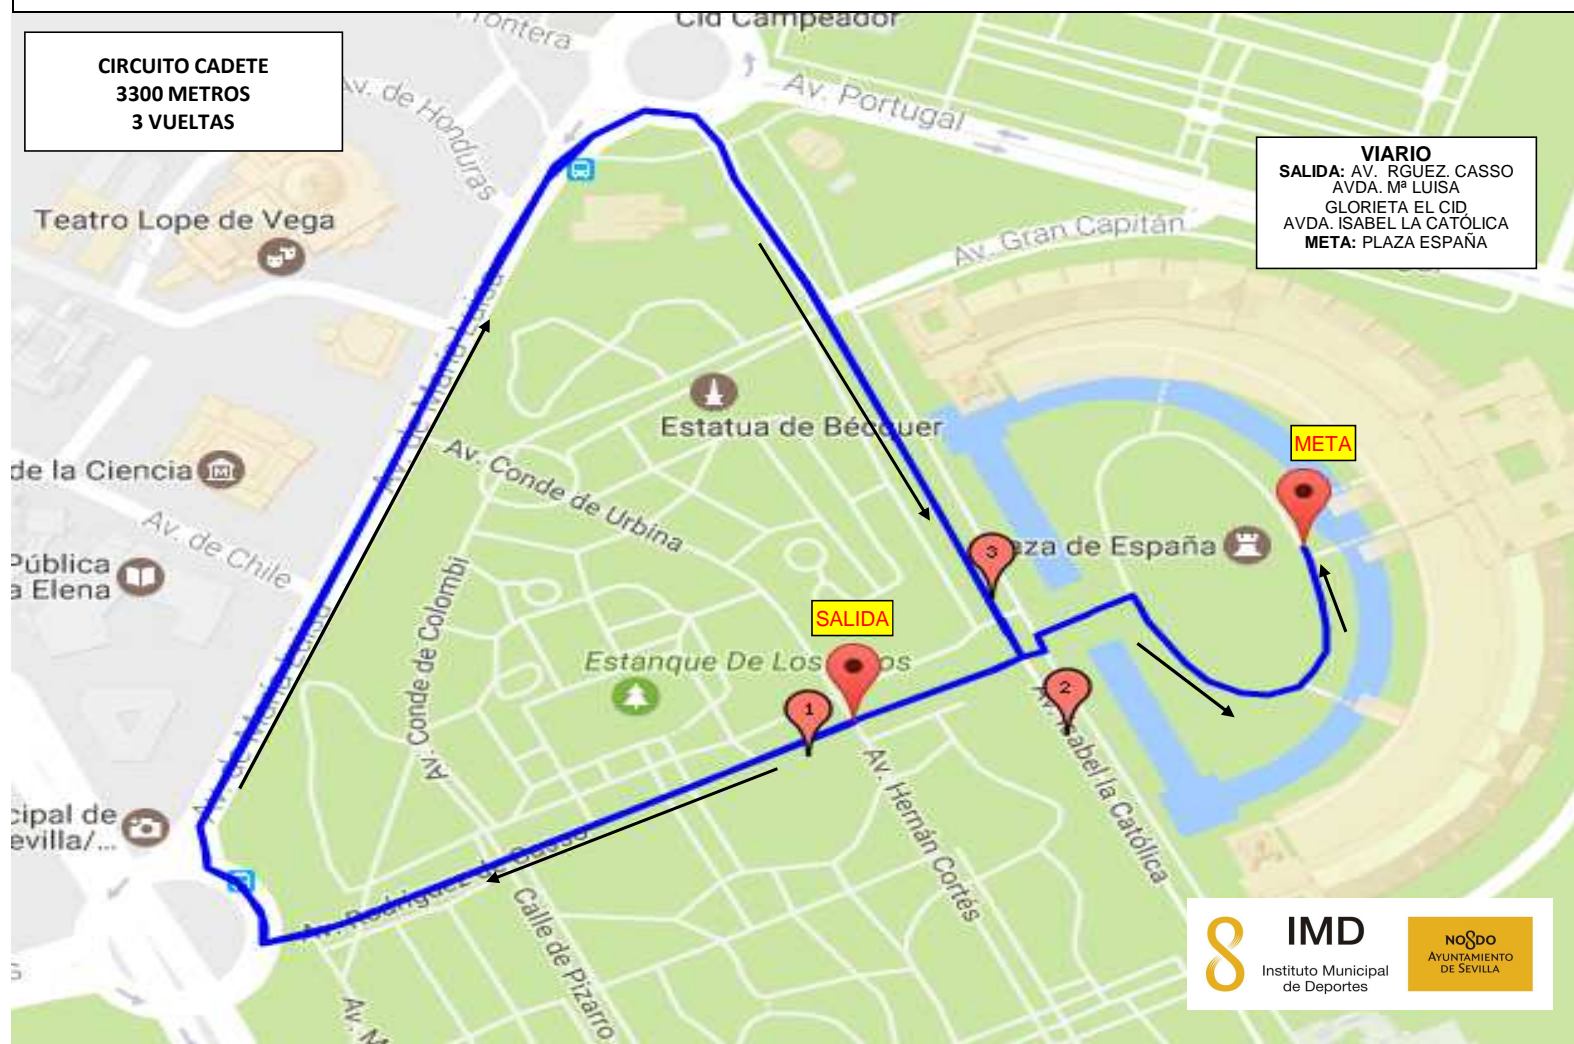

DISTRITO IMD SUR  
XXIX CARRERA POPULAR Y ESCOLAR PARQUE DE M<sup>ª</sup> LUISA (23 de abril de 2017)

CIRCUITO CADETE  
3300 METROS  
3 VUELTAS

VIARIO  
SALIDA: AV. RÍGUEZ, CASSO  
AVDA. M<sup>ª</sup> LUISA  
GLORIETA EL CID  
AVDA. ISABEL LA CATÓLICA  
META: PLAZA ESPAÑA

LEYENDAS:   →  Dirección de Carrera

SALIDA:   Avda. Rodríguez de Casso  
META:    Plaza de España

HORA SALIDA:   11:30 Horas Aprox.

IMD  
Instituto Municipal  
de Deportes

NO SO  
AYUNTAMIENTO  
DE SEVILLA

**DISTRITO IMD SUR**  
**XXIX CARRERA POPULAR Y ESCOLAR PARQUE DE M<sup>ª</sup> LUISA (23 de abril de 2017)**

**CIRCUITO INFANTIL**  
**2.300 METROS**  
**2 VUELTAS**

**VIARIO**  
**SALIDA:** AVDA. RGUEZ. CASSO  
 AVDA. M<sup>ª</sup> LUISA  
 GLORIETA EL CID  
 AVDA. ISABEL LA CATÓLICA  
**META:** PLAZA ESPAÑA

LEYENDAS:	→ Dirección de Carrera	SALIDA:	Avda. Rodríguez de Casso	HORA SALIDA:	11:50 Horas Aprox.
		META:	Plaza de España		

**DISTRITO IMD SUR**  
**XXIX CARRERA POPULAR Y ESCOLAR PARQUE DE M<sup>ª</sup> LUISA (23 de abril de 2017)**