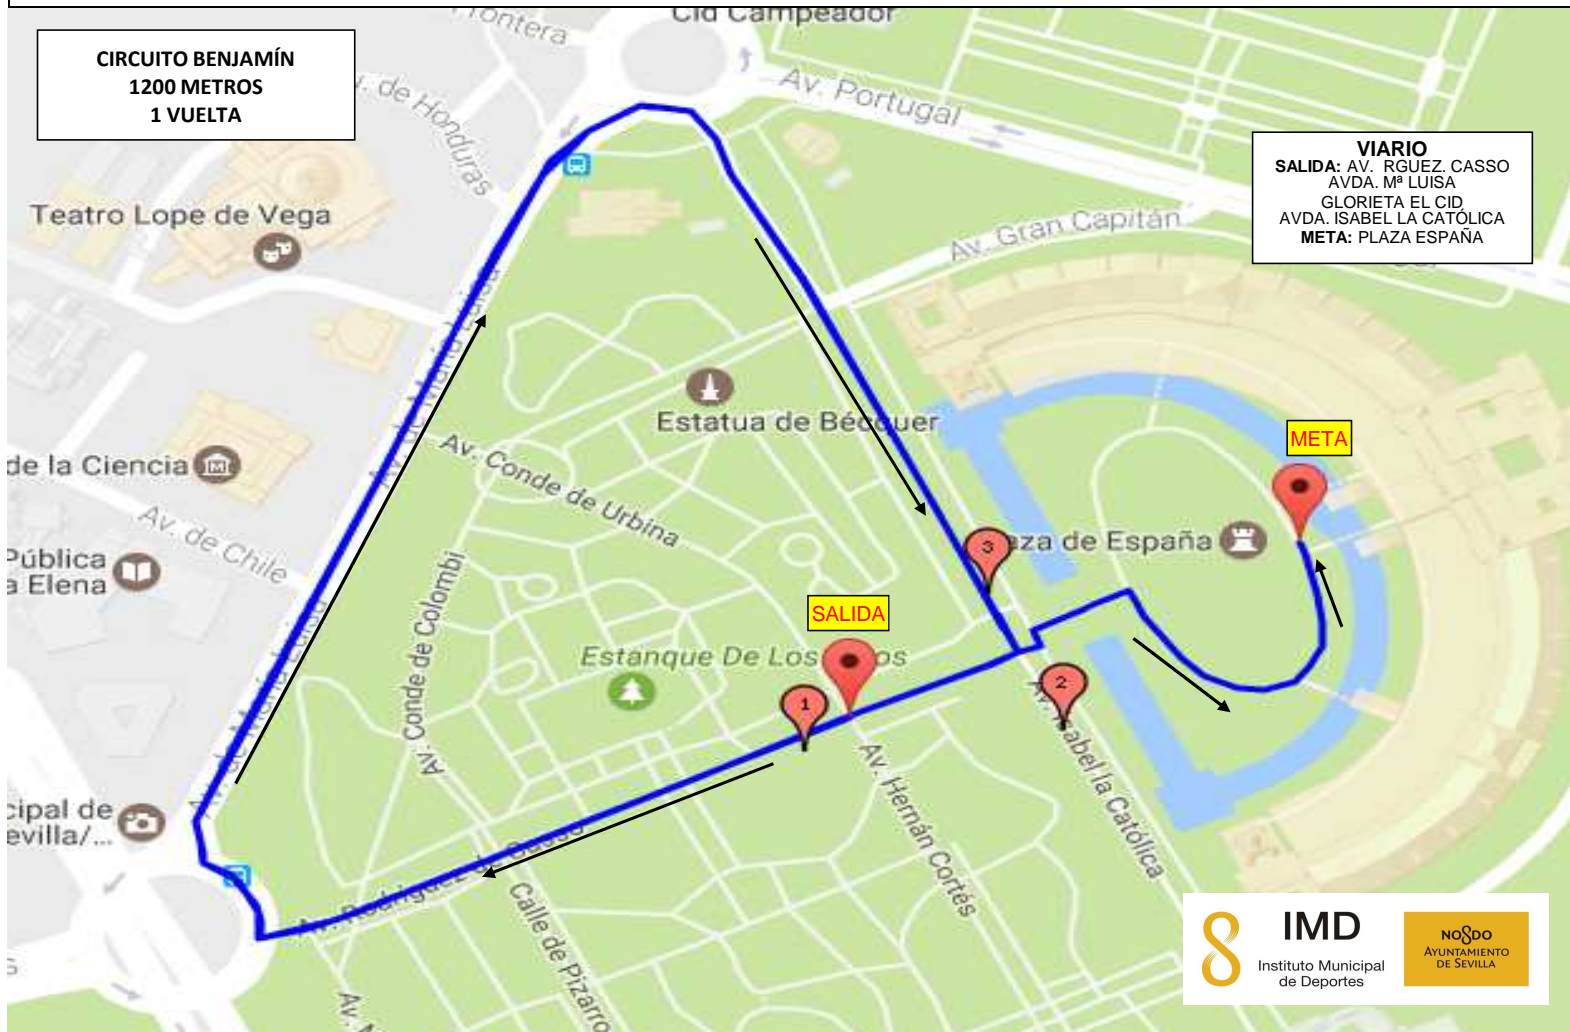

LEYENDAS:	→ Dirección de Carrera	SALIDA:	Avda. Rodríguez de Casso	HORA SALIDA:	11:50 Horas Aprox.
		META:	Plaza de España		

**DISTRITO IMD SUR**  
**XXIX CARRERA POPULAR Y ESCOLAR PARQUE DE M<sup>ª</sup> LUISA (23 de abril de 2017)**

**CIRCUITO ALEVÍN**  
**1600 METROS**  
**1 VUELTA**

**VIARIO**  
**SALIDA:** AV. RGUEZ. CASSO  
 AVDA. Mª LUISA  
 GLORIETA EL CID  
 AVDA. ISABEL LA CATÓLICA  
**META:** PLAZA ESPAÑA

LEYENDAS: —————> Dirección de Carrera

SALIDA: Avda. Rodríguez de Casso  
 META: Plaza de España

HORA SALIDA: 12:10 Horas Aprox.

**DISTRITO IMD SUR**  
**XXIX CARRERA POPULAR Y ESCOLAR PARQUE DE M<sup>a</sup> LUISA (23 de abril de 2017)**

**CIRCUITO BENJAMÍN**  
**1200 METROS**  
**1 VUELTA**

LEYENDAS:	→ Dirección de Carrera 1ª Vuelta	SALIDA:	Glorieta de Aníbal González	HORA SALIDA:	13:00 Horas Aprox.
		META:	Glorieta de Covadonga		