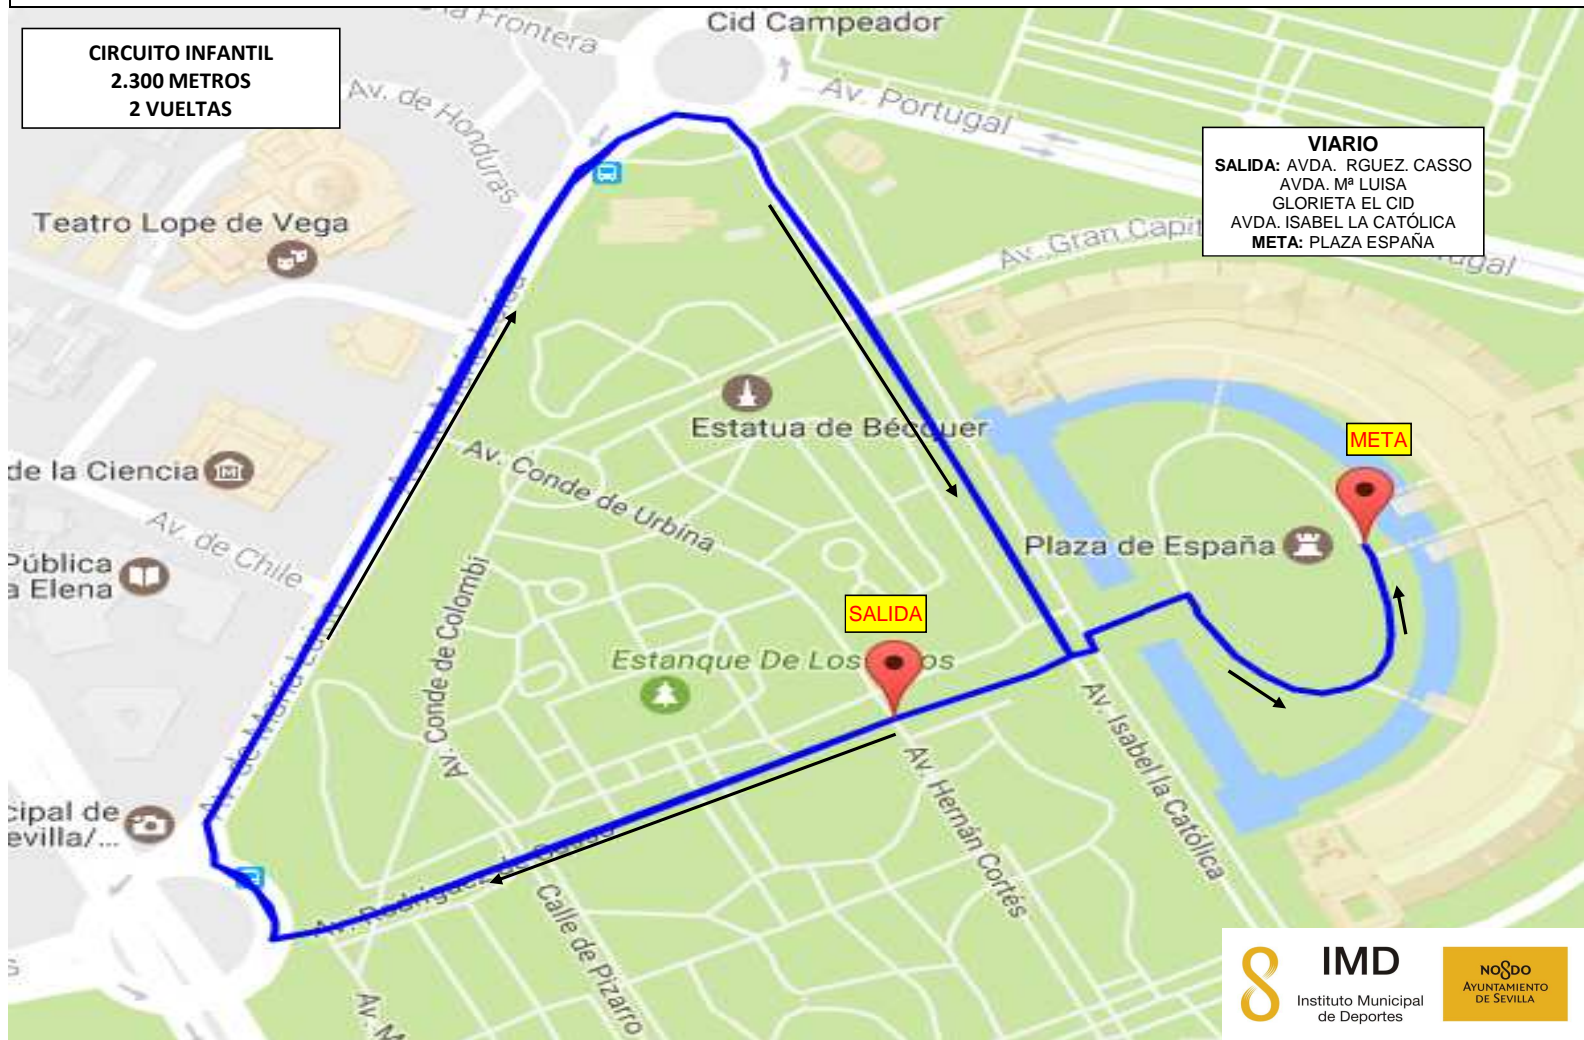

DISTRITO IMD SUR  
XXIX CARRERA POPULAR Y ESCOLAR PARQUE DE M<sup>ª</sup> LUISA (23 de abril de 2017)

CIRCUITO CADETE  
3300 METROS  
3 VUELTAS

VIARIO  
SALIDA: AV. RÍGUEZ, CASSO  
AVDA. M<sup>ª</sup> LUISA  
GLORIETA EL CID  
AVDA. ISABEL LA CATÓLICA  
META: PLAZA ESPAÑA

LEYENDAS:   →  Dirección de Carrera

SALIDA:   Avda. Rodríguez de Casso  
META:    Plaza de España

HORA SALIDA:   11:30 Horas Aprox.

IMD  
Instituto Municipal  
de Deportes

NO SO  
AYUNTAMIENTO  
DE SEVILLA

**DISTRITO IMD SUR**  
**XXIX CARRERA POPULAR Y ESCOLAR PARQUE DE M<sup>ª</sup> LUISA (23 de abril de 2017)**

**CIRCUITO INFANTIL**  
**2.300 METROS**  
**2 VUELTAS**

**VIARIO**  
**SALIDA:** AVDA. RGUEZ. CASSO  
 AVDA. M<sup>ª</sup> LUISA  
 GLORIETA EL CID  
 AVDA. ISABEL LA CATÓLICA  
**META:** PLAZA ESPAÑA

LEYENDAS:	→ Dirección de Carrera	SALIDA:	Avda. Rodríguez de Casso	HORA SALIDA:	11:50 Horas Aprox.
		META:	Plaza de España		

**DISTRITO IMD SUR**  
**XXIX CARRERA POPULAR Y ESCOLAR PARQUE DE M<sup>ª</sup> LUISA (23 de abril de 2017)**