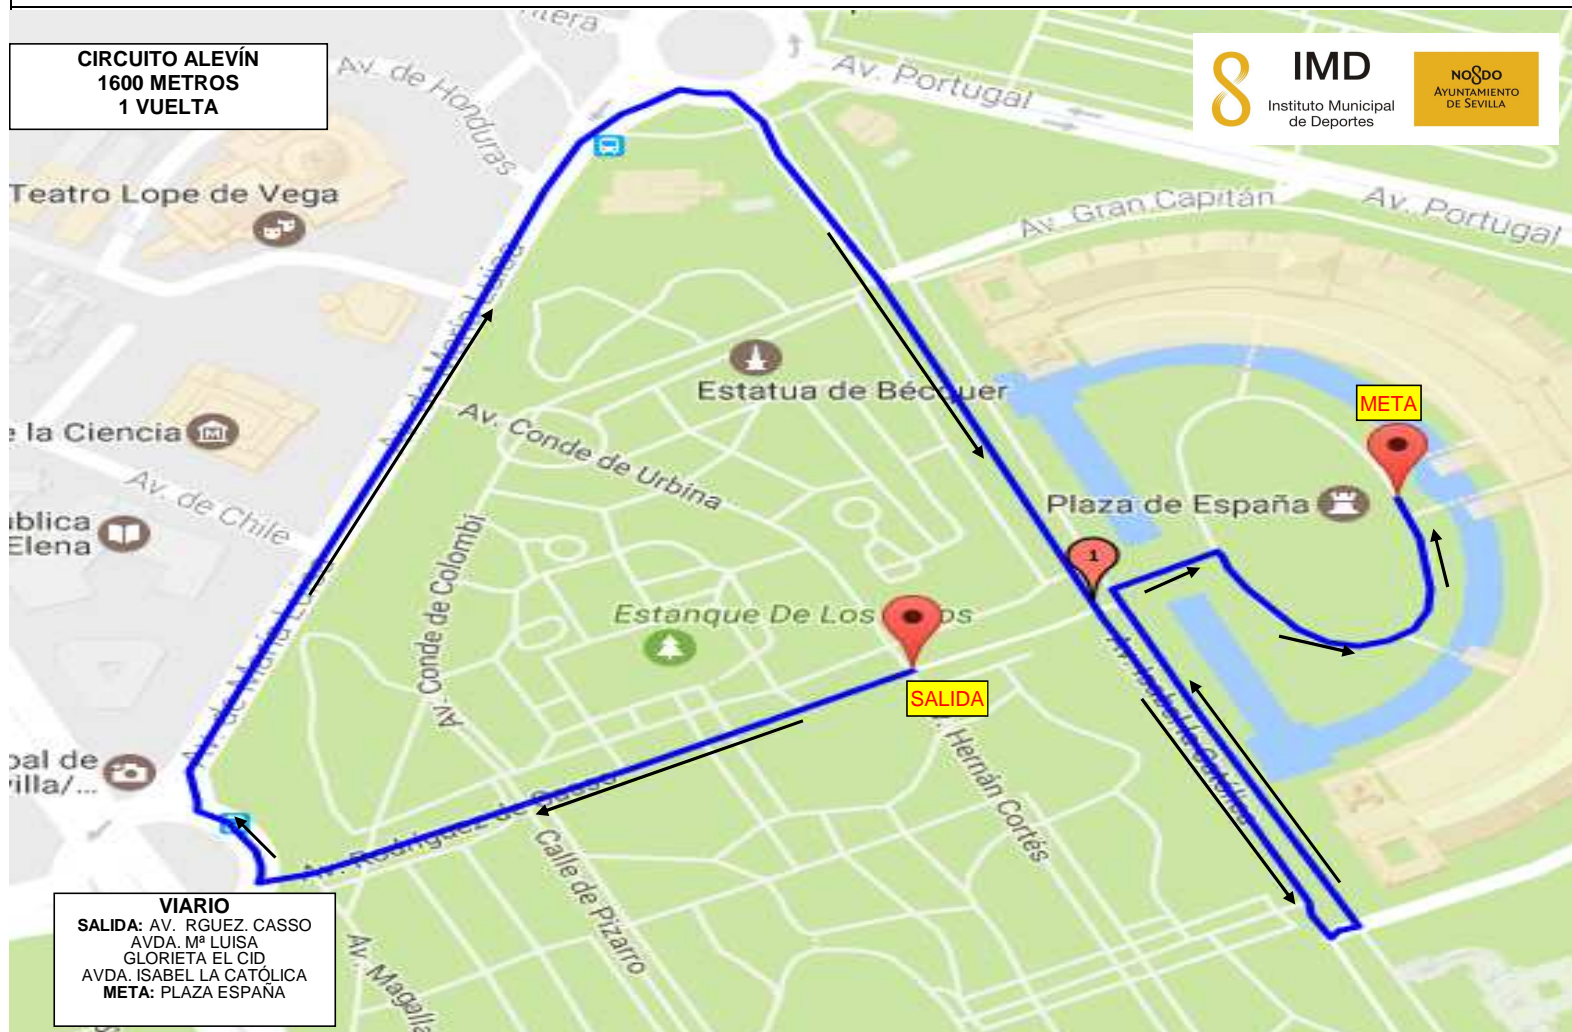

DISTRITO IMD SUR
XXIX CARRERA POPULAR Y ESCOLAR PARQUE DE Mª LUISA (23 de abril de 2017)

CIRCUITO ALEVÍN
1600 METROS
1 VUELTA

VIARIO
SALIDA: AV. RGUEZ. CASSO
AVDA. Mª LUISA
GLORIETA EL CID
AVDA. ISABEL LA CATÓLICA
META: PLAZA ESPAÑA

LEYENDAS: —————> Dirección de Carrera

SALIDA: Avda. Rodríguez de Casso
META: Plaza de España

HORA SALIDA: 12:10 Horas Aprox.