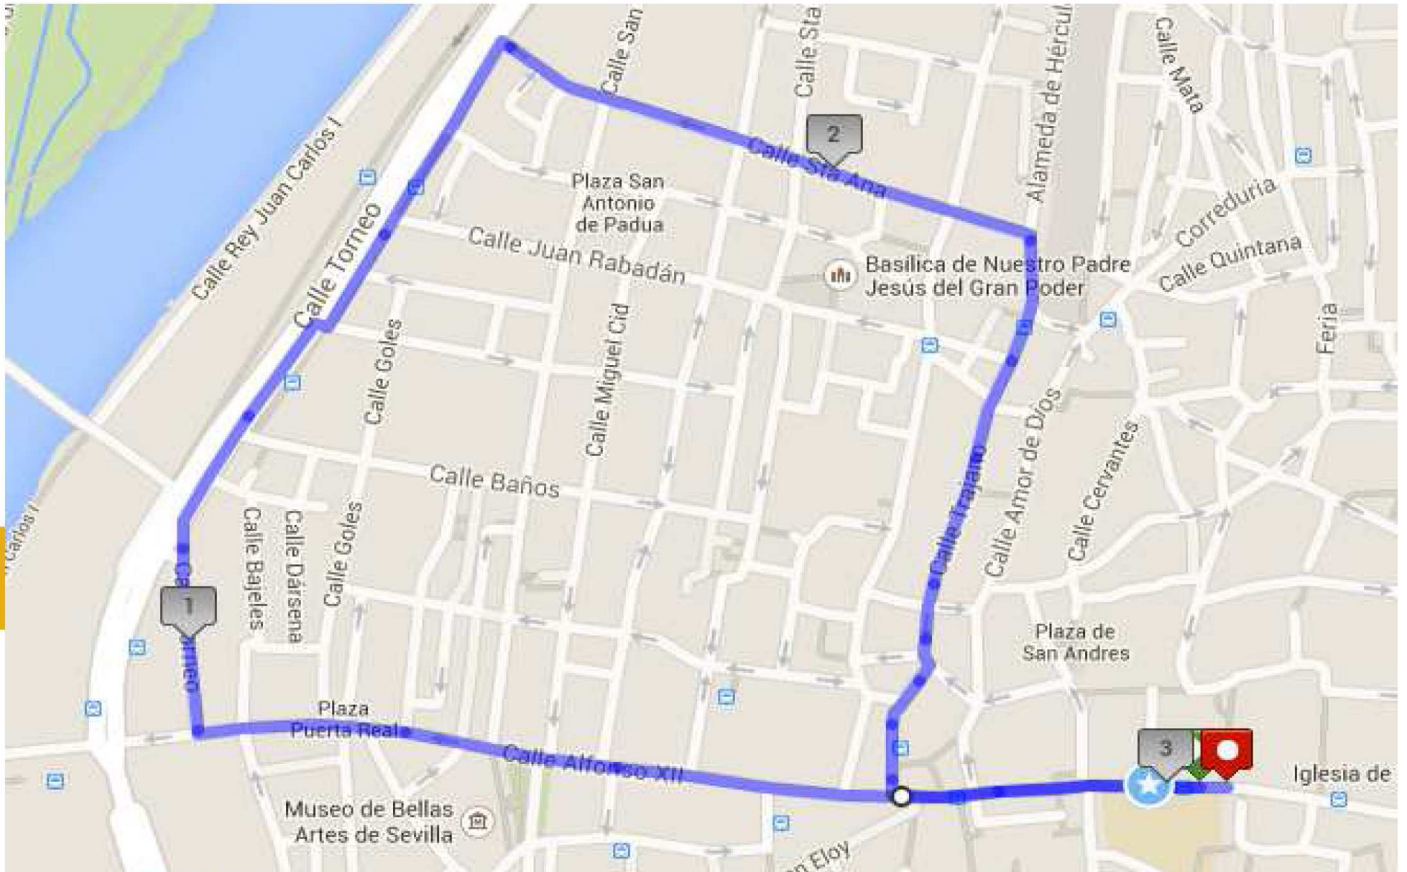

CIRCUITO 3 K CARRERA CADETE CASCO ANTIGUO

VIARIO

SALIDA: IMAGEN

ALFONSO XII
SAN LAUREANO
TORNEO (vía de servicio)
NARCISO BONAPLATA
SANTA ANA
ALAMEDA
TRAJANO
PLAZA DEL DUQUE
CALLE LARAÑA

LLEGADA: IMAGEN