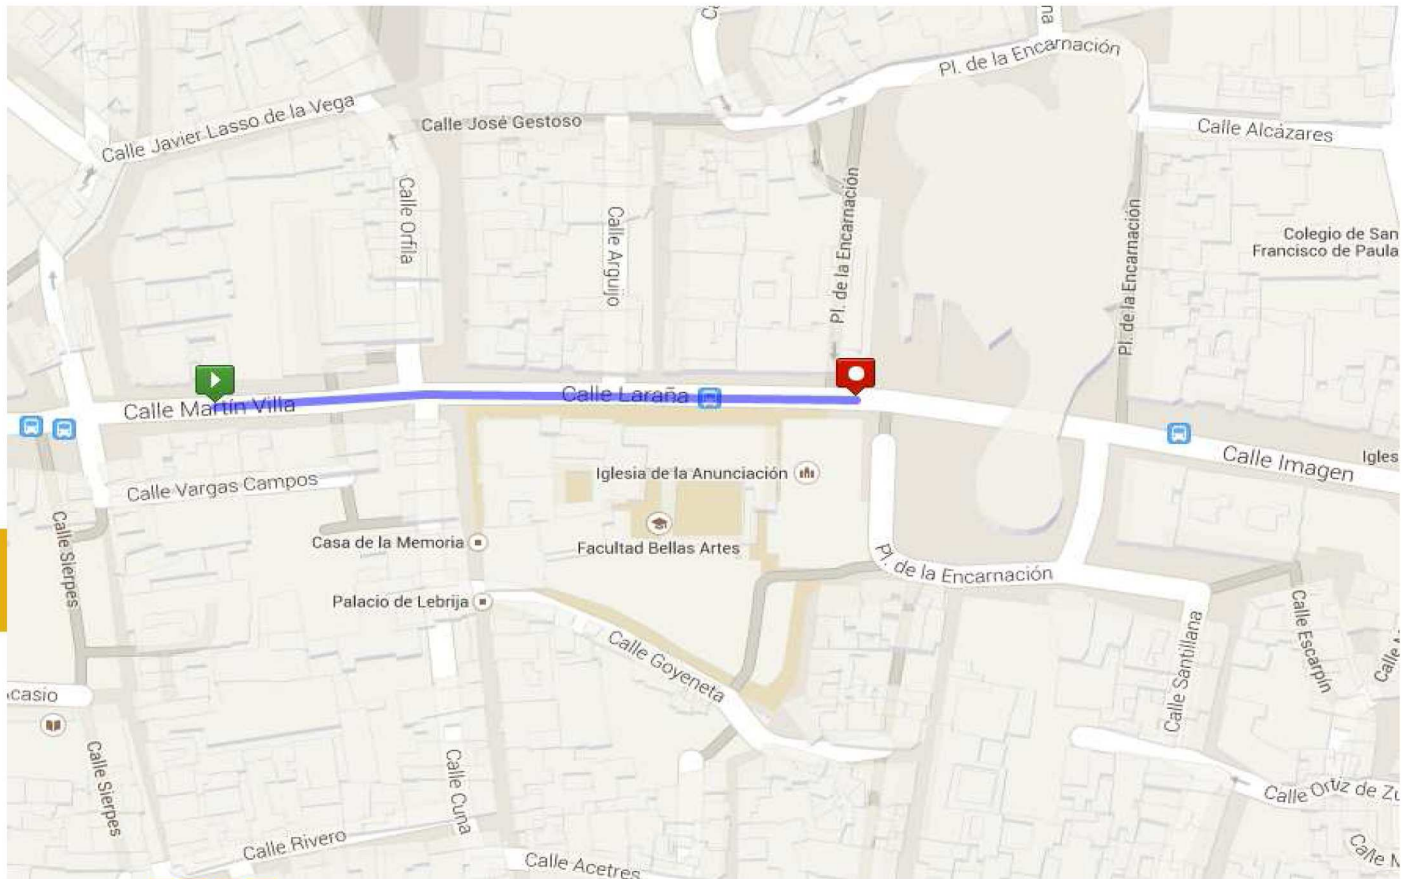

## CIRCUITO CARRERA PREBENJAMIN CASCO ANTIGUO

### VIARIO

**SALIDA:** MARTIN VILLA  
CALLE LARAÑA

**LLEGADA:** PLAZA DE LA ENCARNACIÓN