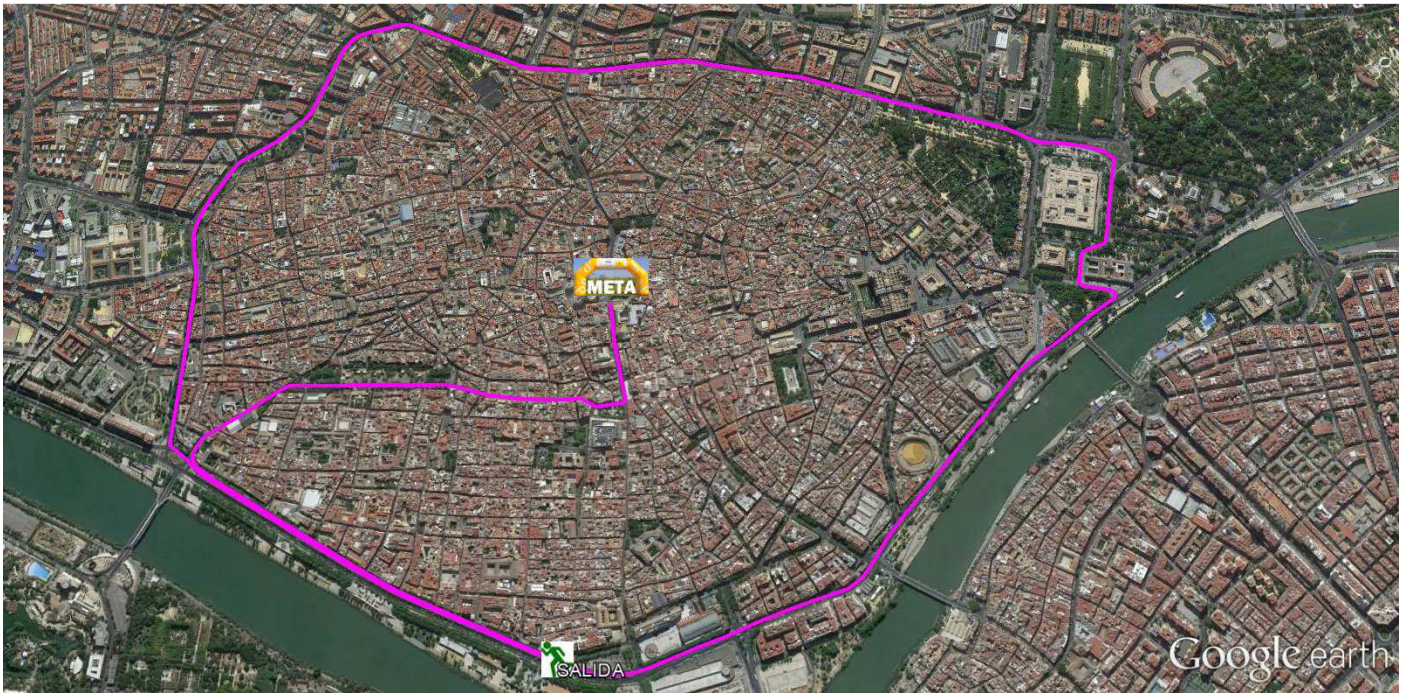

CIRCUITO CARRERA POPULAR 10K CASCO ANTIGUO

VIARIO

SALIDA:
AVDA. TORNEO (altura Parking superficie)

CALLE RESOLANA
RONDA DE CAPUCHINOS
CALLE MARIA AUXILIADORA
CALLE RECAREDO
AVDA MENENDEZ Y PELAYO
AVDA DEL CID
CALLE PALOS DE LA FRONTERA
AVDA DE ROMA
PASEO DE LAS DELICIAS
CALLE ALMIRANTE LOBO
PASEO DE CRISTOBAL COLON

CALLE ARJONA
SUBTERRANEO CALLE ARJONA
CALLE TORNEO
CALLE PUENTE DE LA BARQUETA
CALLE CALATRAVA
Avda. DE LA ALAMEDA DE HERCULES
CALLE TRAJANO
PLAZA DEL DUQUE DE LA VICTORIA
CALLE CAMPANA
CALLE MARTIN VILLA
CALLE LARAÑA

LLEGADA:
PLAZA DE LA ENCARNACIÓN