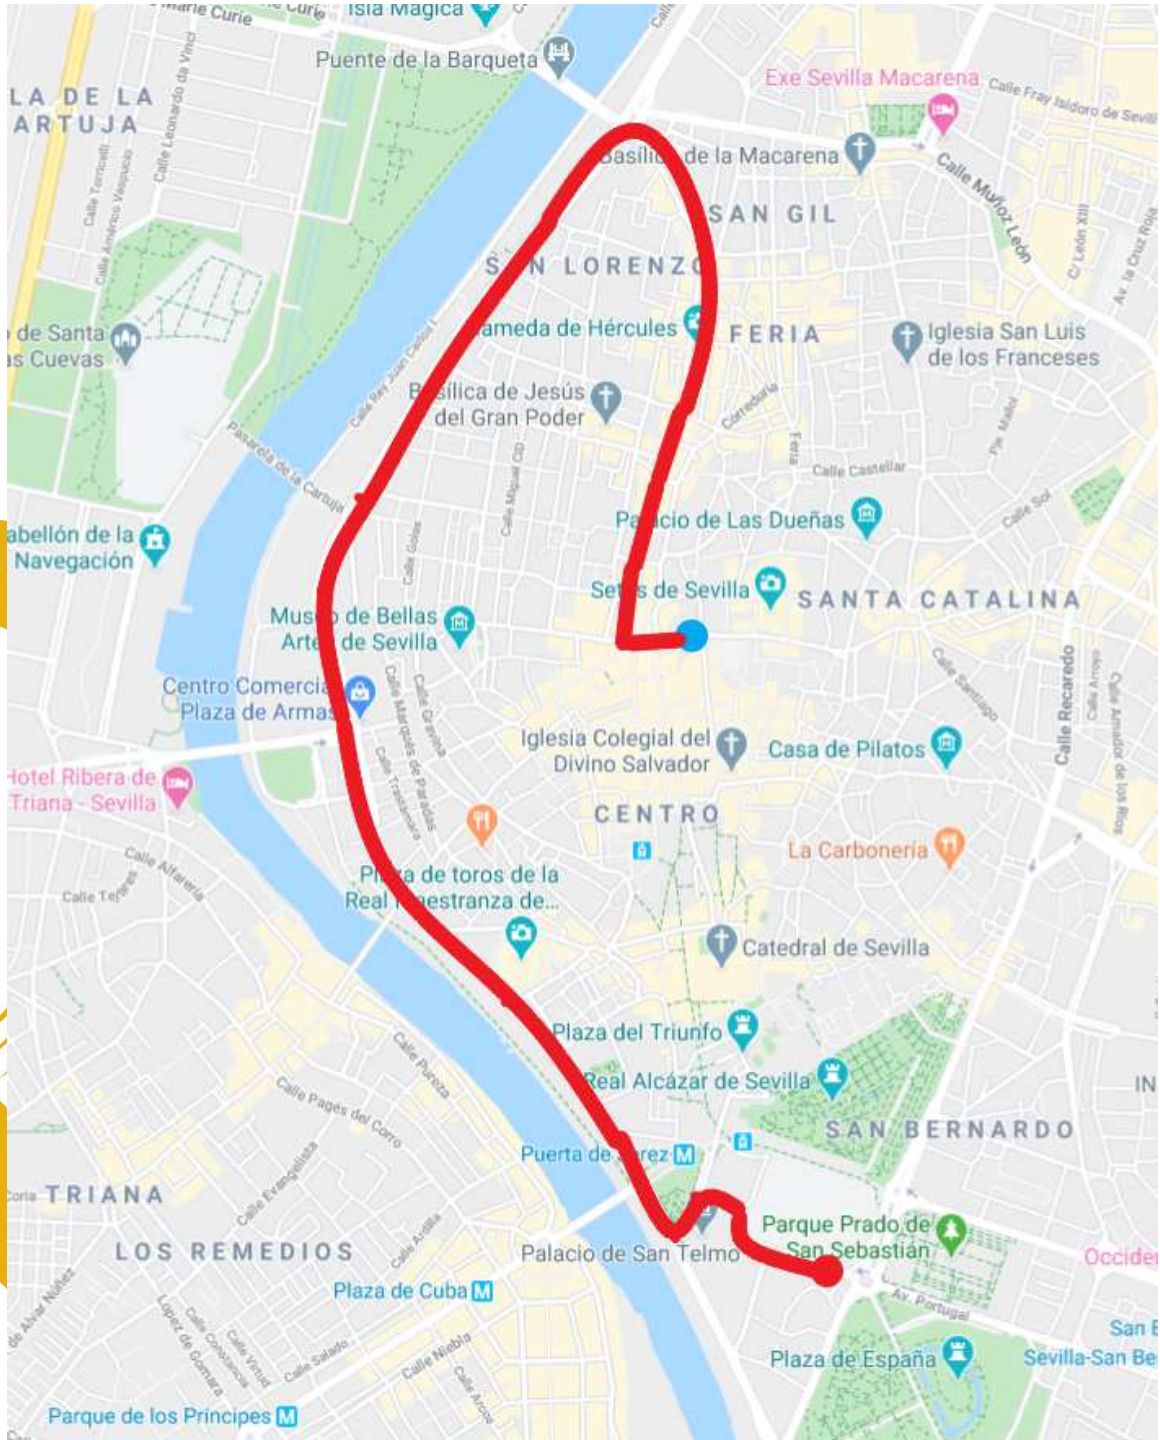

CIRCUITO CARRERA POPULAR 5K CASCO ANTIGUO

IMD

Instituto Municipal
de Deportes

NOSDO
AYUNTAMIENTO
DE SEVILLA

VIARIO

SALIDA: PALOS DE LA FRONTERA

AVDA DE ROMA
AVDA DE LAS DELICIAS
PASEO COLON
ARJONA
TORNEO
CALATRAVA
ALAMEDA DE HERCULES
TRAJANO
PLAZA DEL DUQUE
CALLE LARAÑA

LLEGADA: PLAZA DE LA ENCARNACIÓN