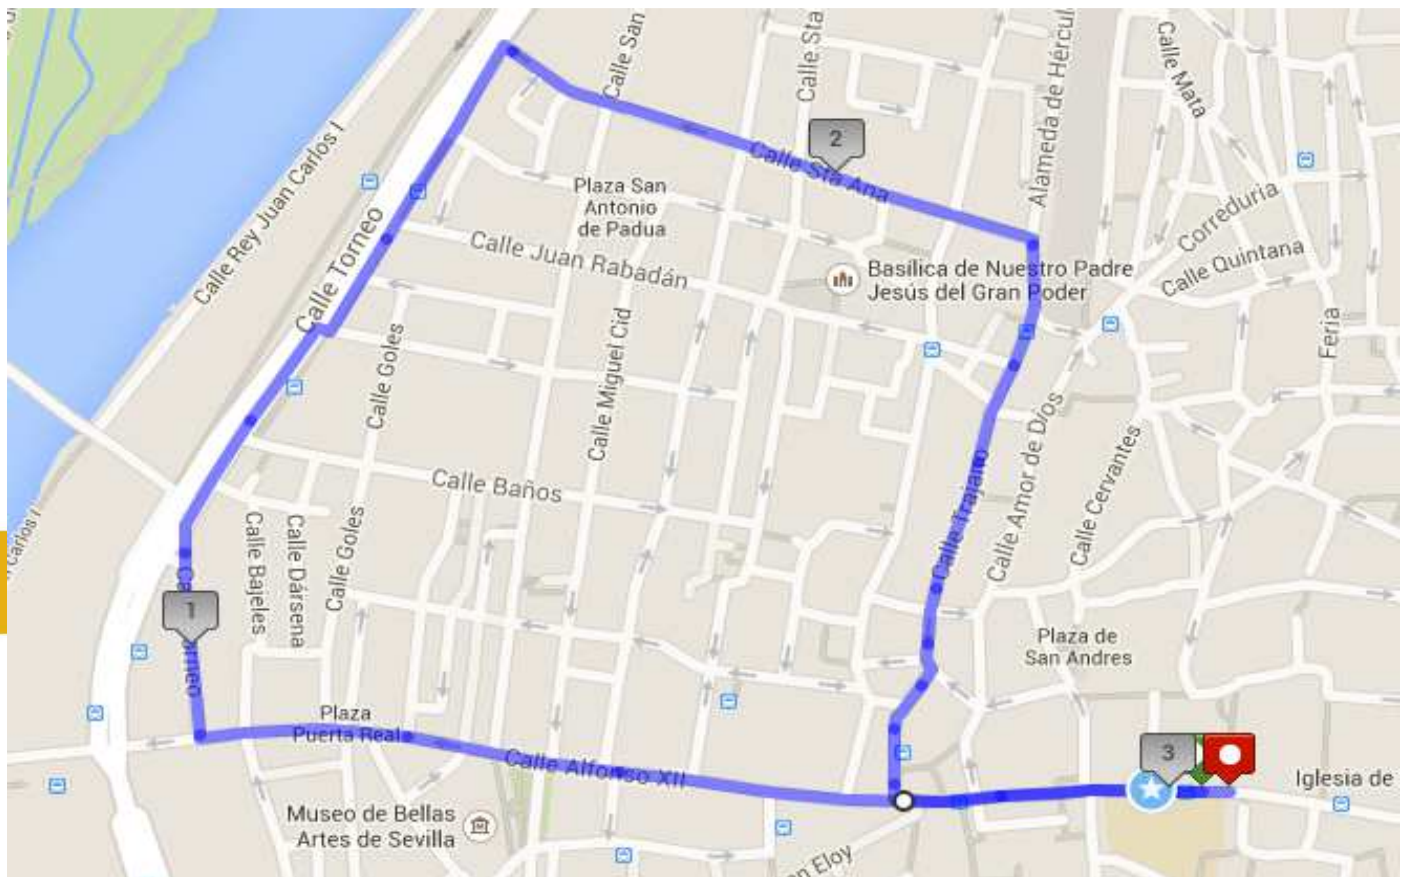

CIRCUITO 3 K CARRERA CADETE CASCO ANTIGUO

VIARIO

SALIDA: IMAGEN

ALFONSO XII
SAN LAUREANO
TORNEO VIA DE SERVICIO
NARCISO BONAPLATA
SANTA ANA
ALAMEDA
TRAJANO
PLAZA DEL DUQUE
CALLE LARAÑA

LLEGADA: IMAGEN