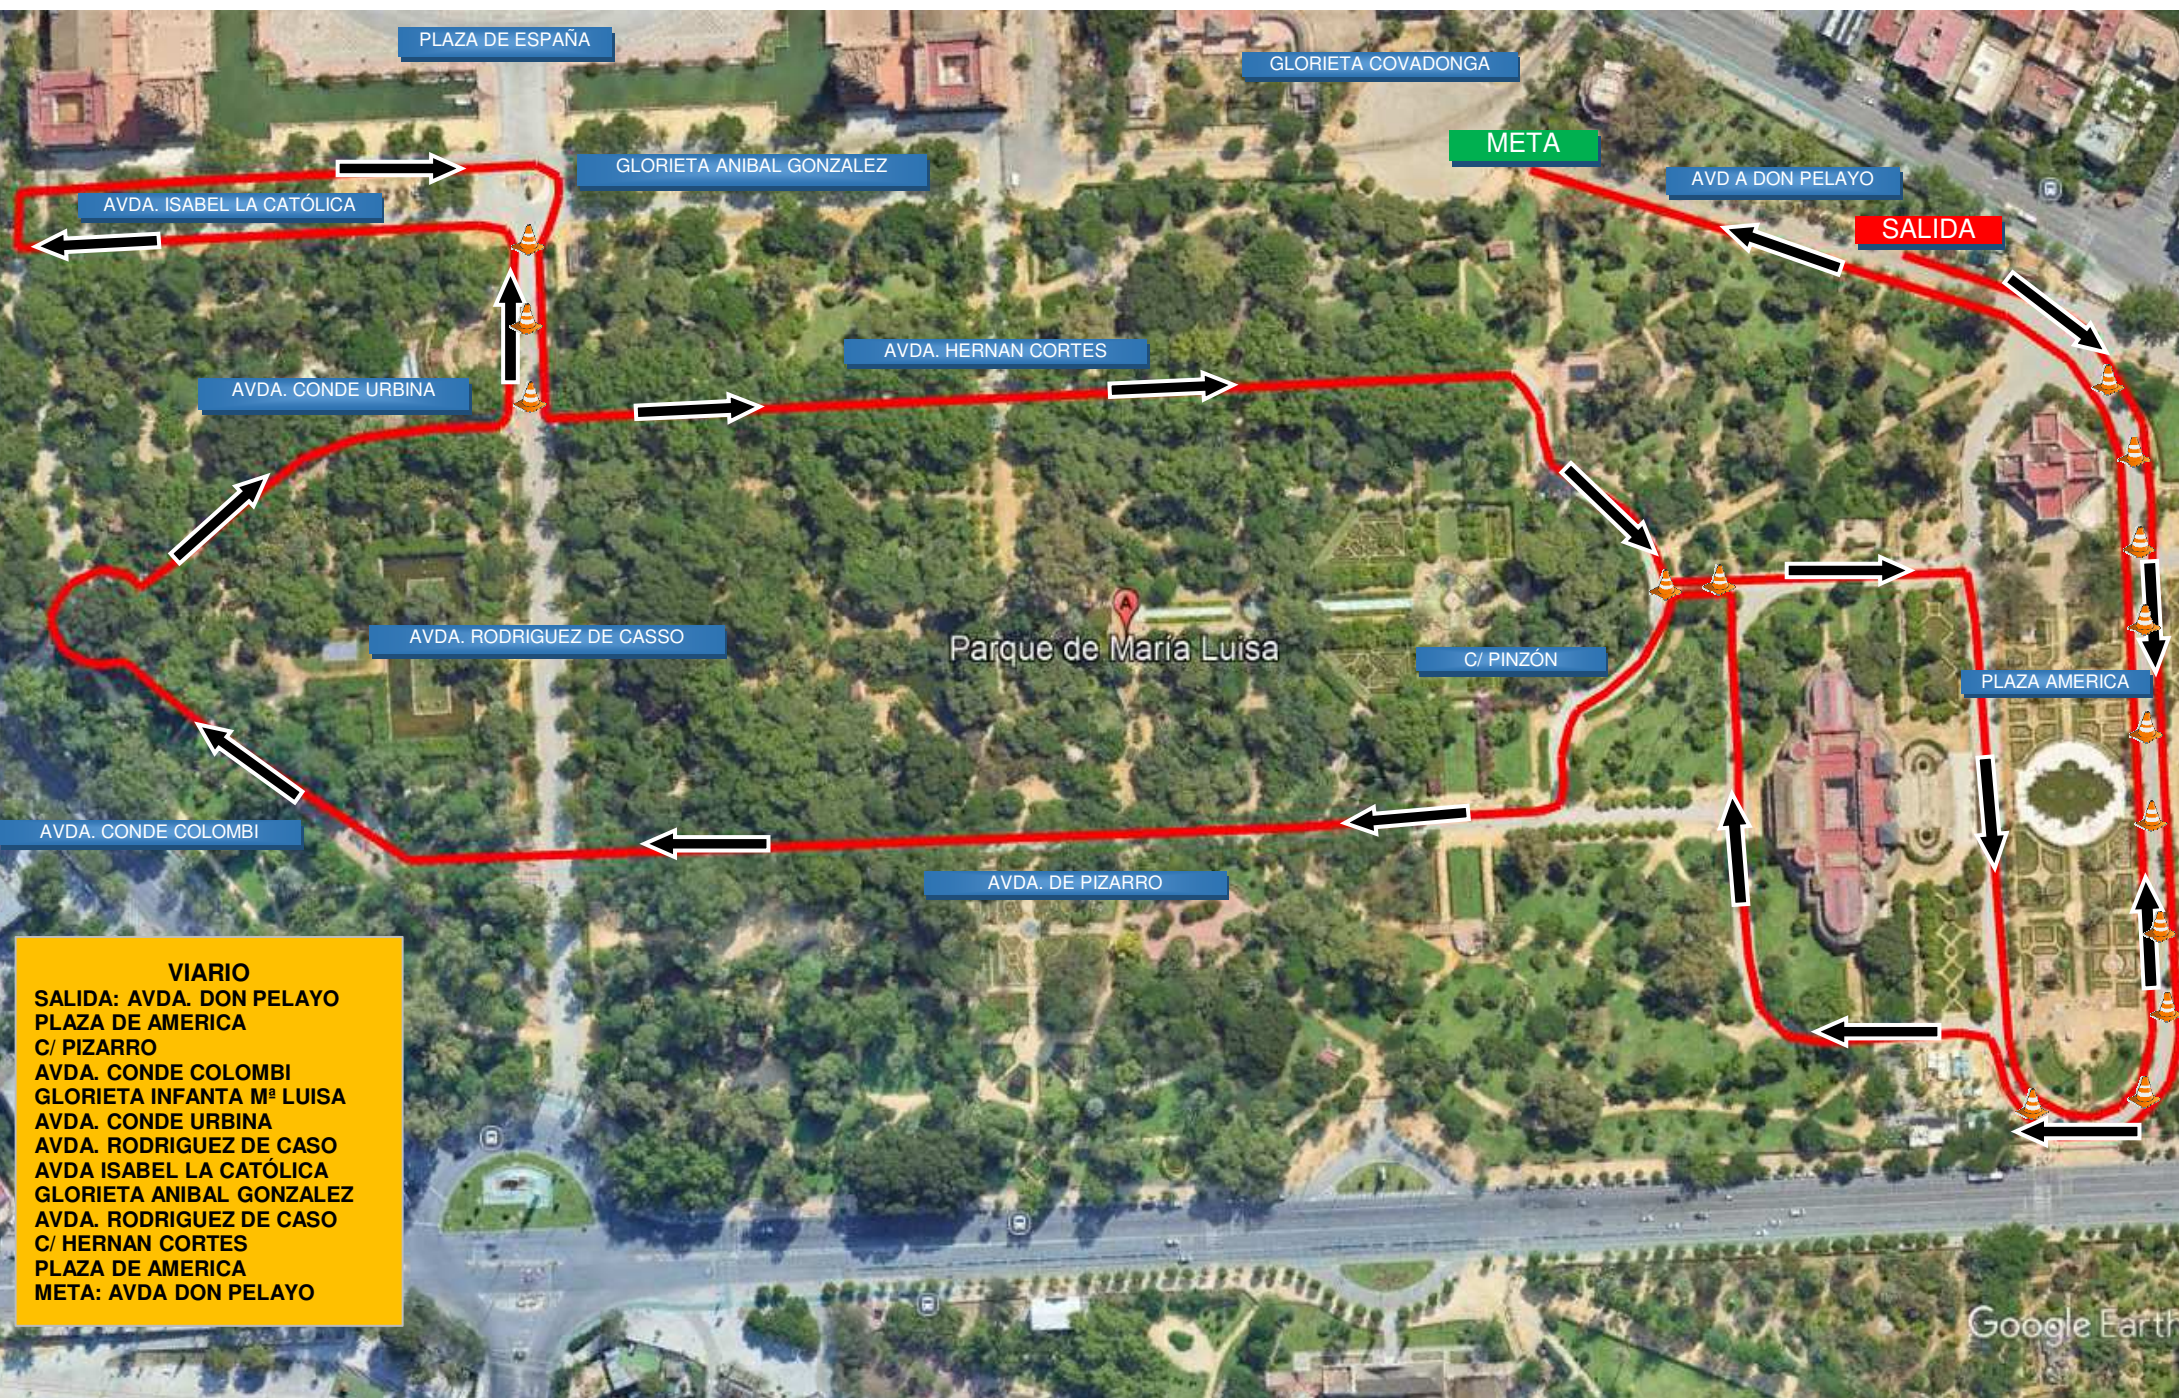

DISTRITO SUR

CARRERA ESCOLAR PARQUE MARIA LUISA

CARRERA CADETE (3.225 mts.) - VIARIO Y PLANO

- VIARIO**
- SALIDA: AVDA. DON PELAYO
 - PLAZA DE AMERICA
 - C/ PIZARRO
 - AVDA. CONDE COLOMBI
 - GLORIETA INFANTA M^ª LUISA
 - AVDA. CONDE URBINA
 - AVDA. RODRIGUEZ DE CASO
 - AVDA. ISABEL LA CATÓLICA
 - GLORIETA ANIBAL GONZALEZ
 - AVDA. RODRIGUEZ DE CASO
 - C/ HERNAN CORTES
 - PLAZA DE AMERICA
 - META: AVDA DON PELAYO