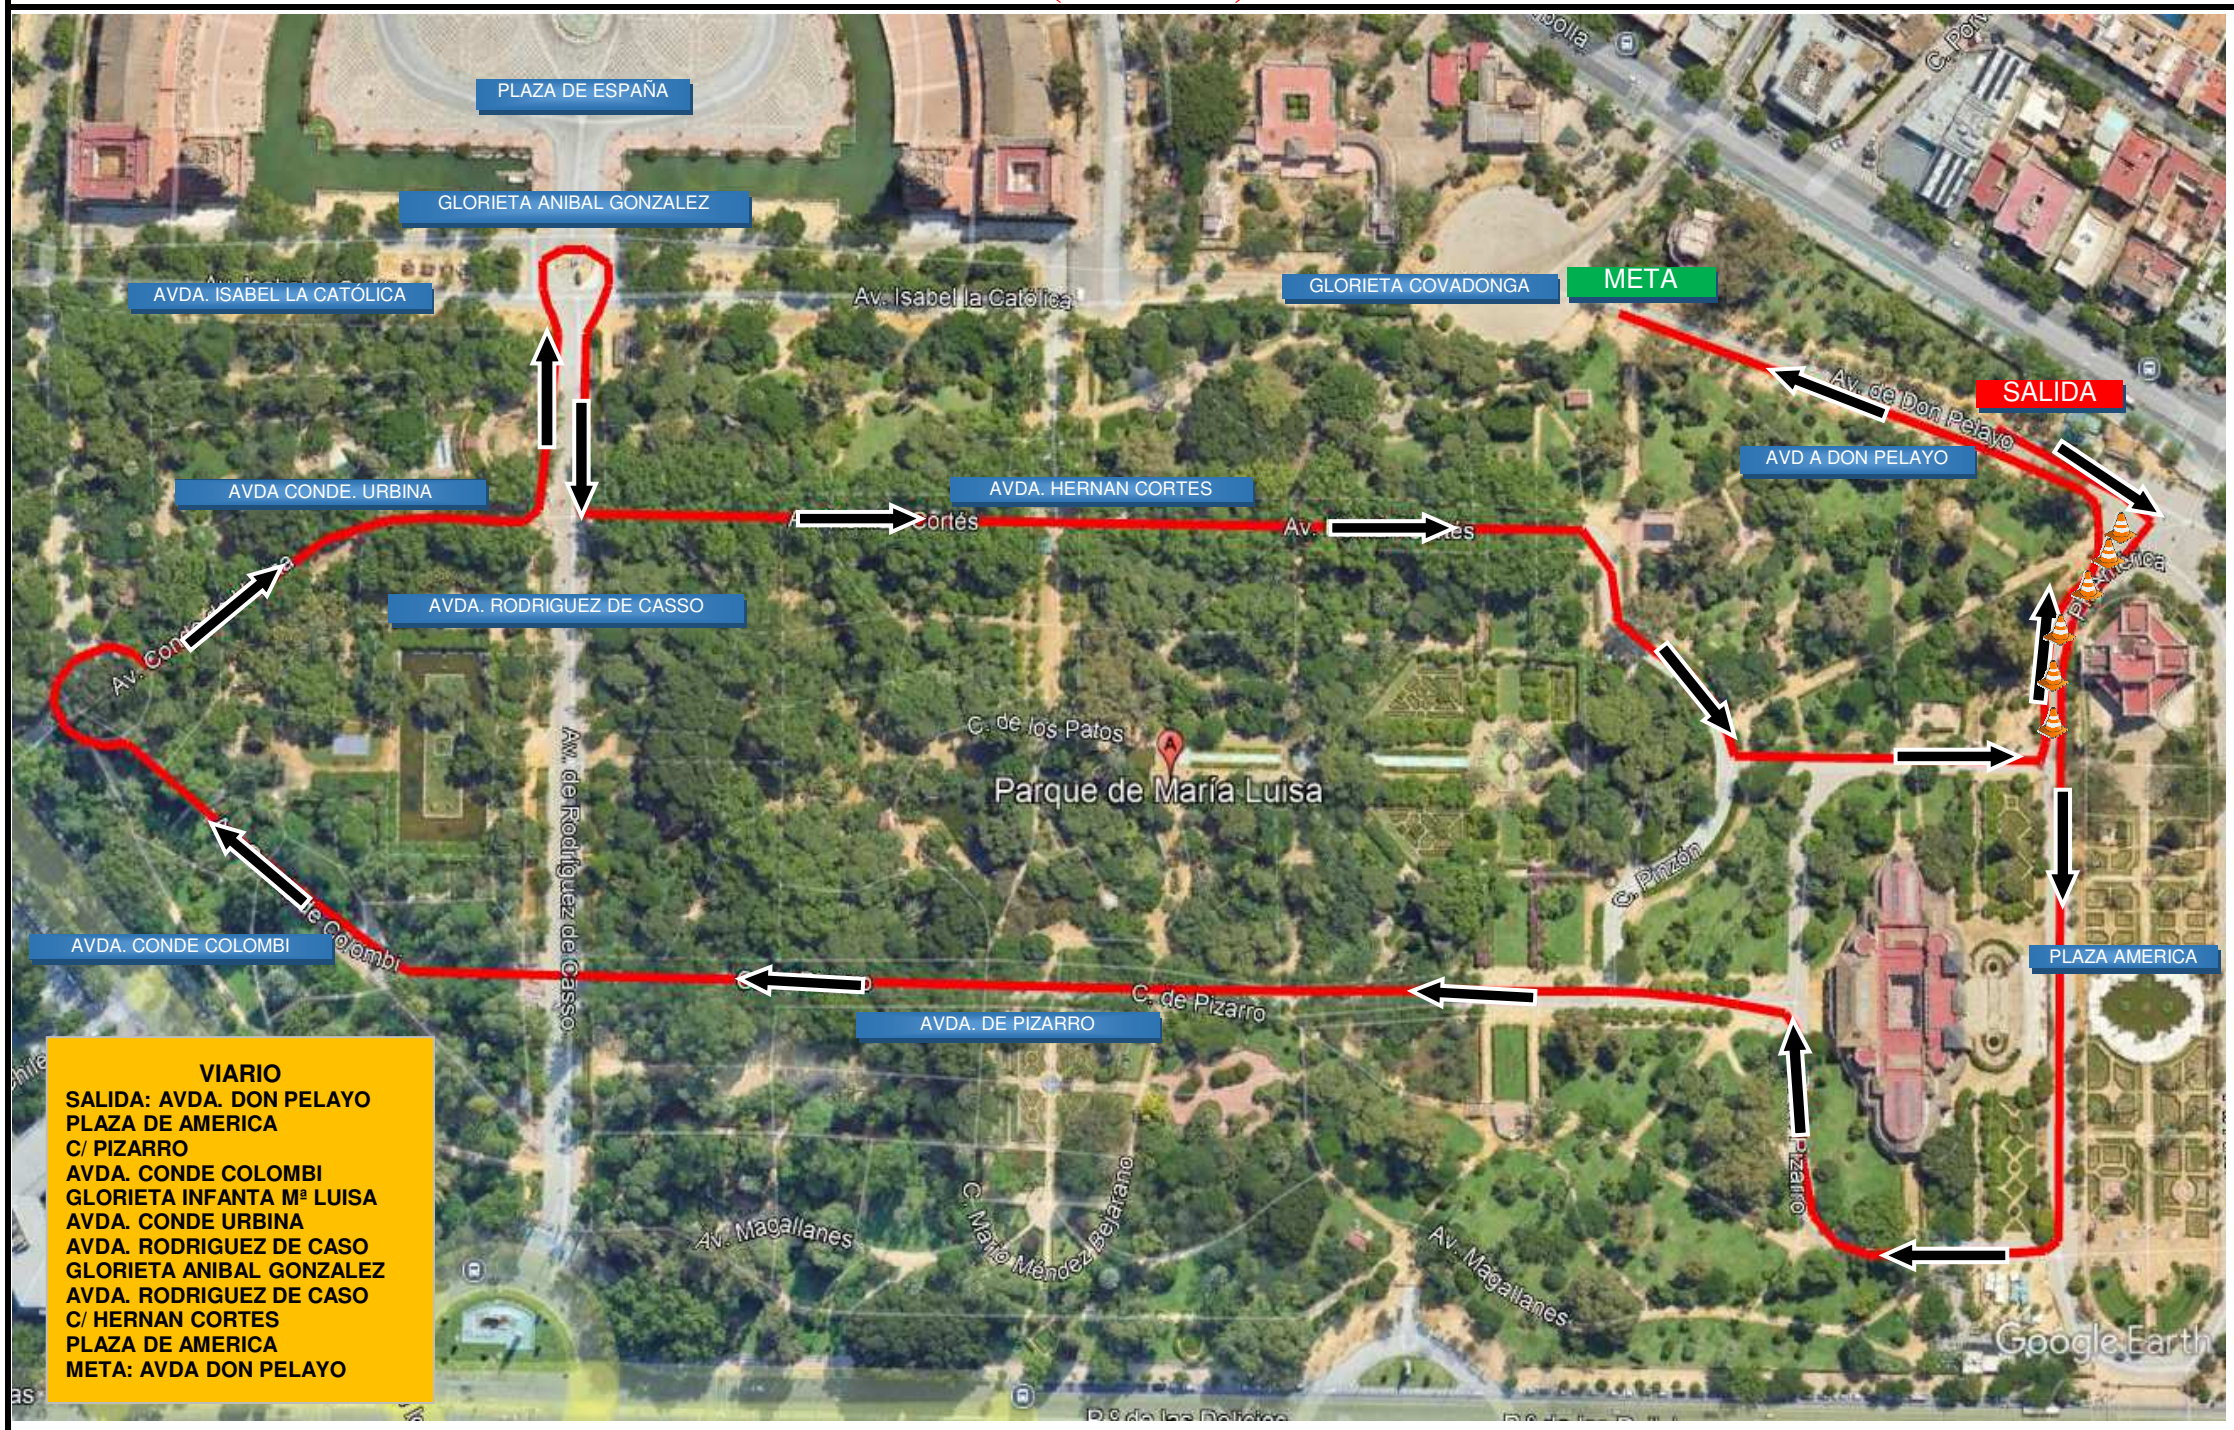

DISTRITO SUR

CARRERA ESCOLAR PARQUE MARIA LUISA

CARRERA INFANTIL (2.235 mts) - VIARIO Y PLANO

VIARIO
SALIDA: AVDA. DON PELAYO
 PLAZA DE AMERICA
 C/ PIZARRO
 AVDA. CONDE COLOMBI
 GLORIETA INFANTA M^a LUISA
 AVDA. CONDE URBINA
 AVDA. RODRIGUEZ DE CASO
 GLORIETA ANIBAL GONZALEZ
 AVDA. RODRIGUEZ DE CASO
 C/ HERNAN CORTES
 PLAZA DE AMERICA
META: AVDA DON PELAYO