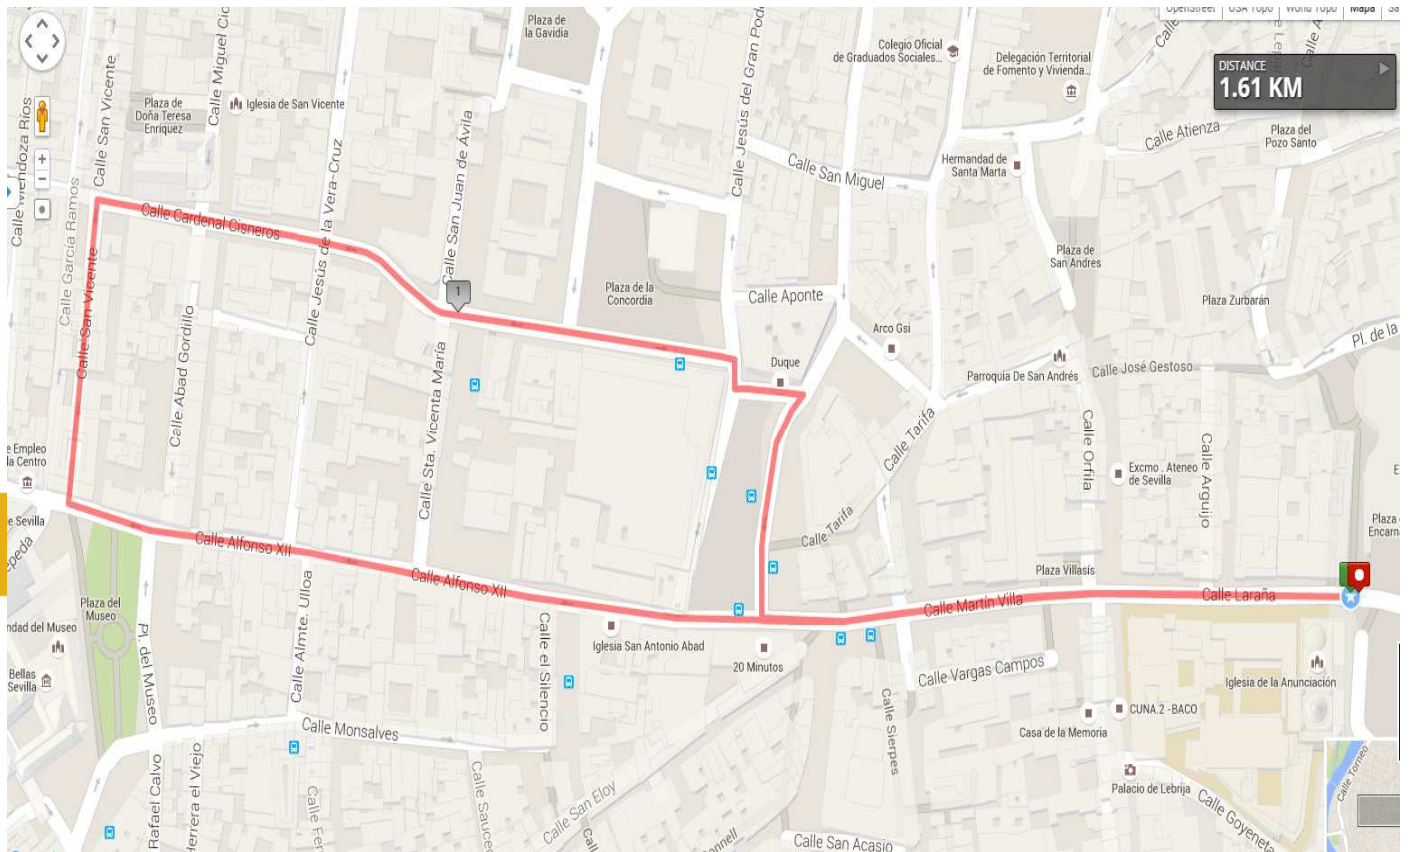

CIRCUITO CARRERA ALEVIN CASCO ANTIGUO

VIARIO

SALIDA: LARAÑA

ALFONSO XII
SAN VICENTE
BUENOS LIBROS
SAN JUAN DE AVILA
TENIENTE BORGES
DUQUE
CALLE LARAÑA

LLEGADA: PLAZA DE LA ENCARNACIÓN