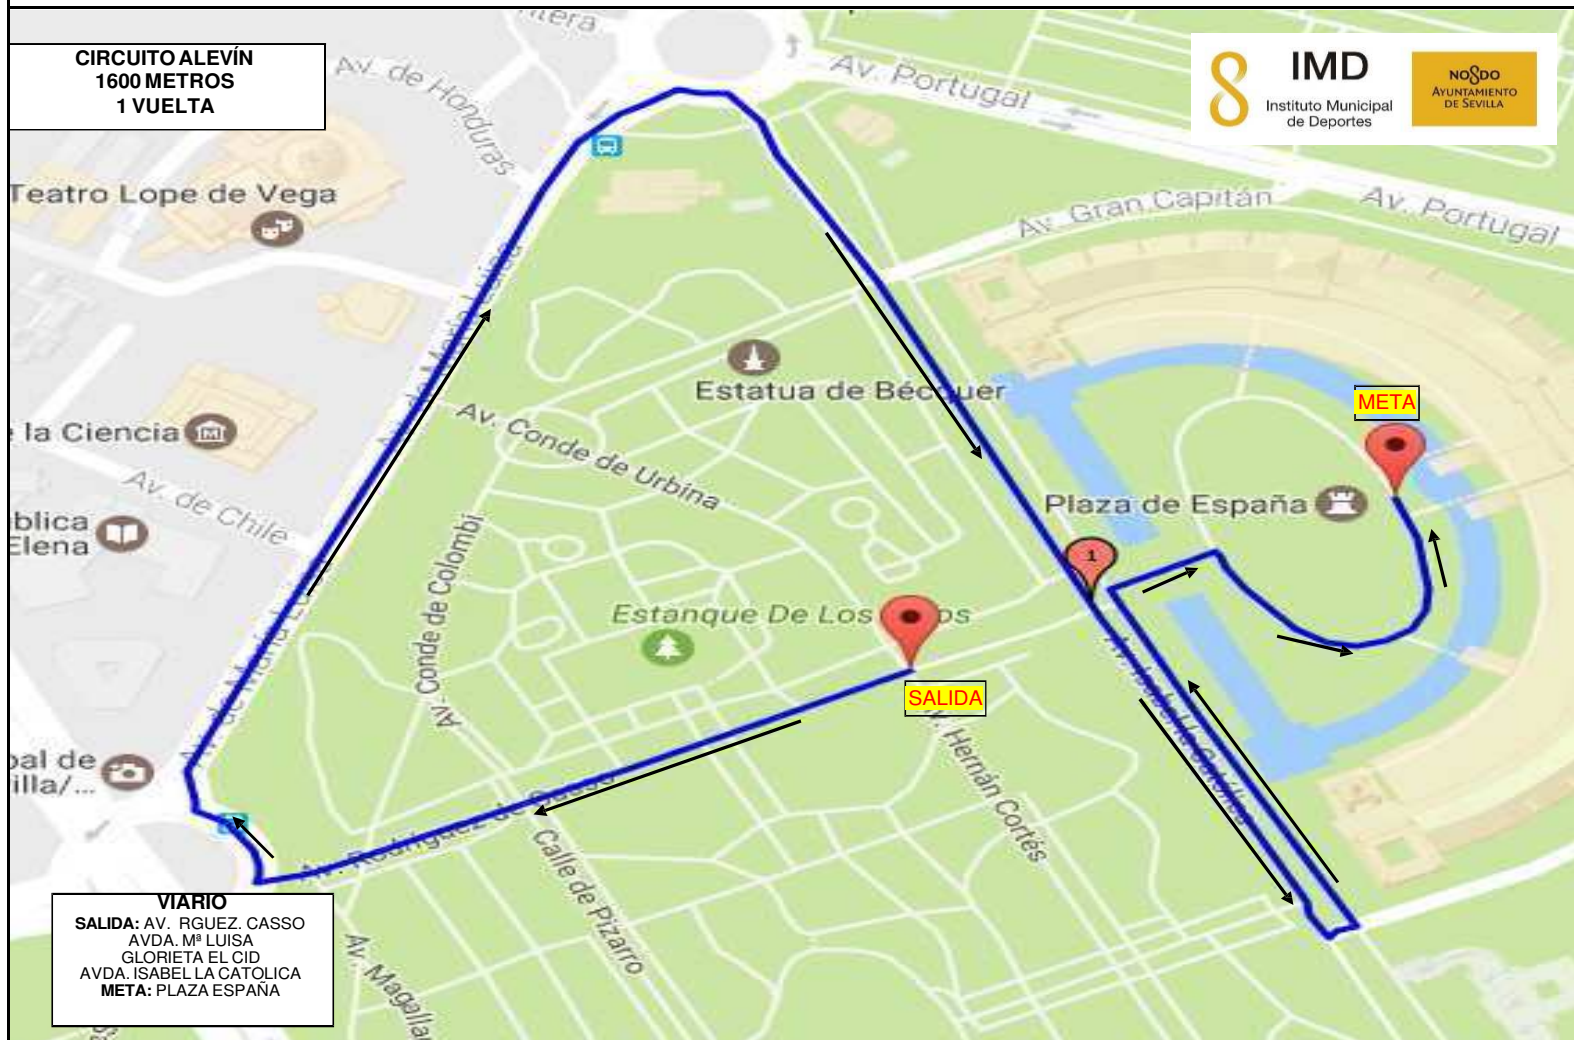

DISTRITO IMD SUR
 XXXIV CARRERA POPULAR Y ESCOLAR PARQUE DE M^ª LUISA

CIRCUITO ALEVIN
 1600 METROS
 1 VUELTA

VIARIO
SALIDA: AV. RODRÍGUEZ CASSO
 AVDA. M^ª LUISA
 GLORIETA EL CID
 AVDA. ISABELLA CATOLICA
META: PLAZA ESPAÑA

LEYENDAS: —→ Dirección de Carrera

SALIDA: Avda. Rodríguez de Casso
 META: Plaza de España

HORA SALIDA: 11:10 Horas Aprox.