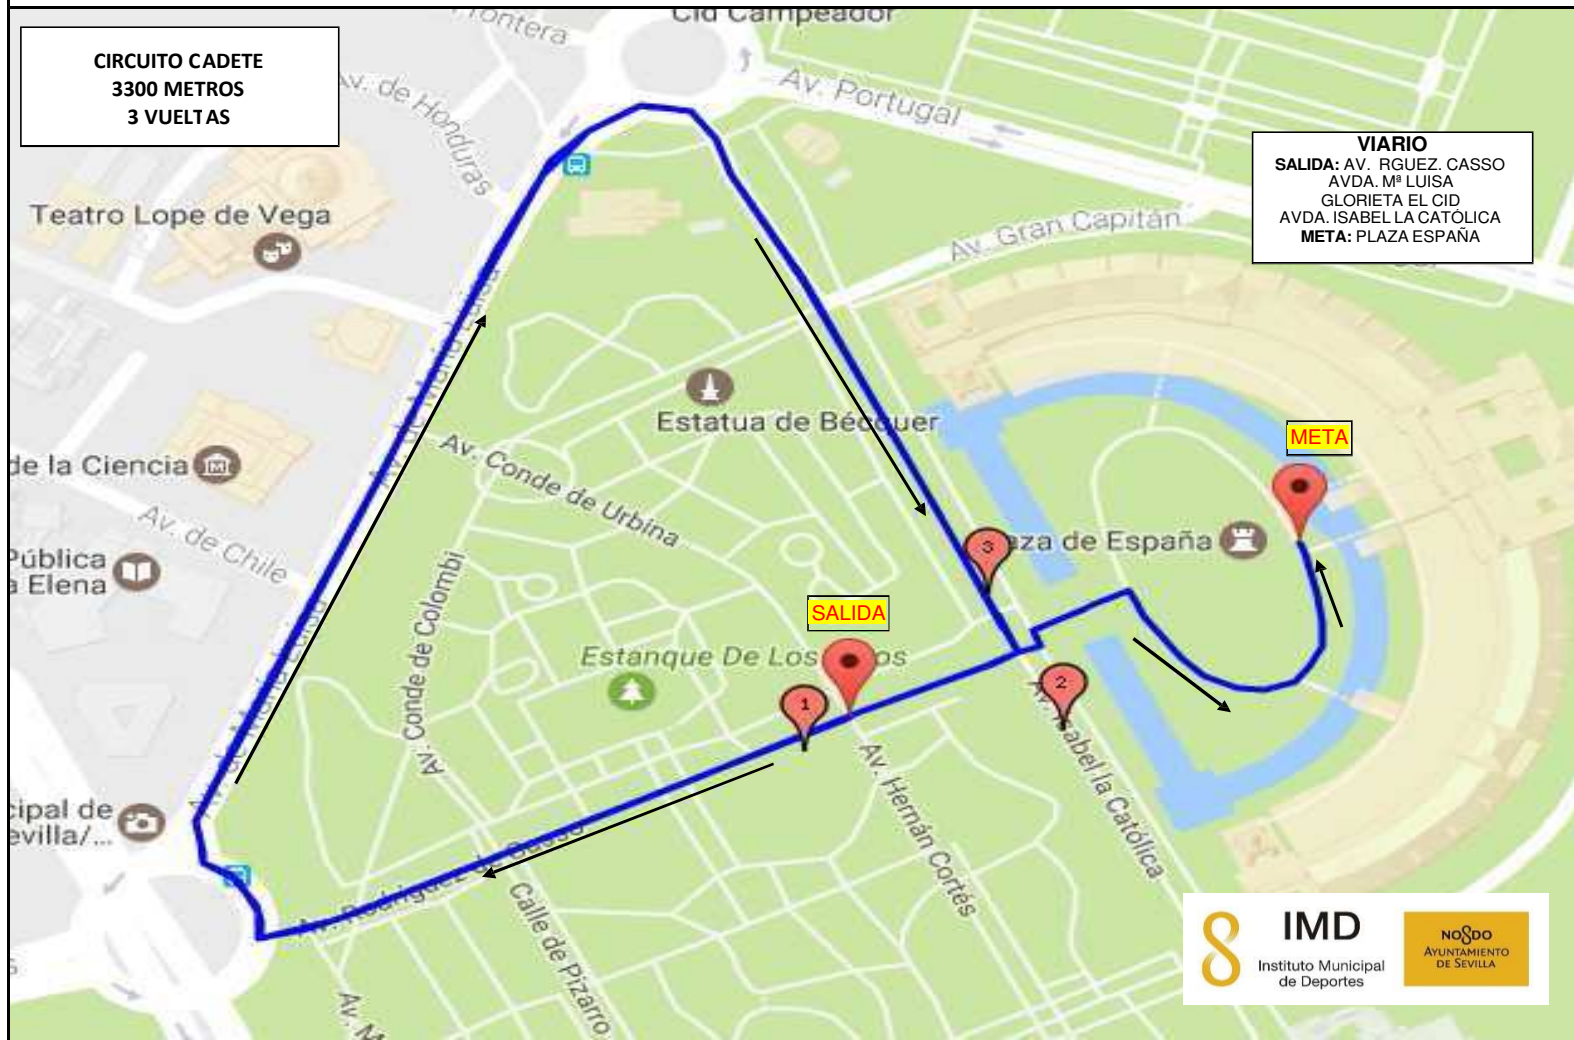

DISTRITO IMD SUR
XXXIV CARRERA POPULAR Y ESCOLAR PARQUE DE M^ª LUISA

CIRCUITO CADETE
3300 METROS
3 VUELTAS

VIARIO
SALIDA: AV. RGUEZ, CASSO
AVDA. M^ª LUISA
GLORIETA EL CID
AVDA. ISABEL LA CATÓLICA
META: PLAZA ESPAÑA

LEYENDAS: —> Dirección de Carrera SALIDA: Avda. Rodríguez de Casso HORA SALIDA: 10:30 Horas Aprox.
META: Plaza de España