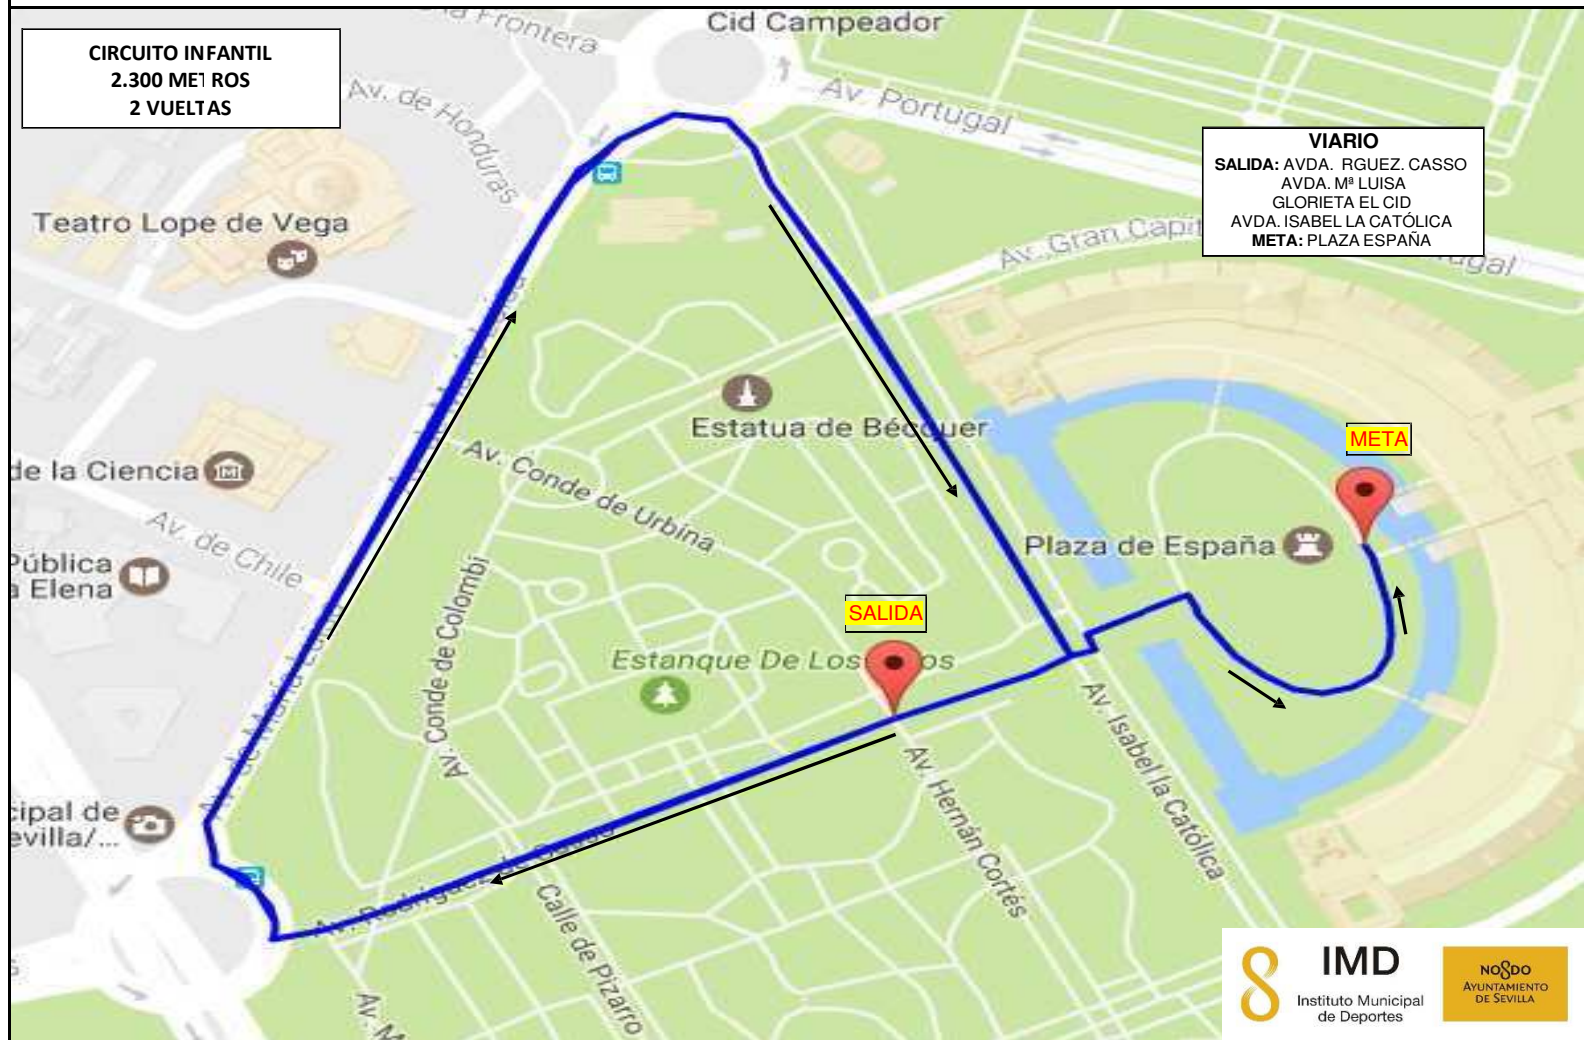

DISTRITO IMD SUR  
XXXIV CARRERA POPULAR Y ESCOLAR PARQUE DE M<sup>ª</sup> LUISA

CIRCUITO INFANTIL  
2.300 METROS  
2 VUELTAS

**VIARIO**  
SALIDA: AVDA. RODRÍGUEZ CASO  
AVDA. M<sup>ª</sup> LUISA  
GLORIETA EL CID  
AVDA. ISABEL LA CATÓLICA  
META: PLAZA ESPAÑA

LEYENDAS: —> Dirección de Carrera

SALIDA: Avda. Rodríguez de Casso  
META: Plaza de España

HORA SALIDA: 10:50 Horas Aprox.