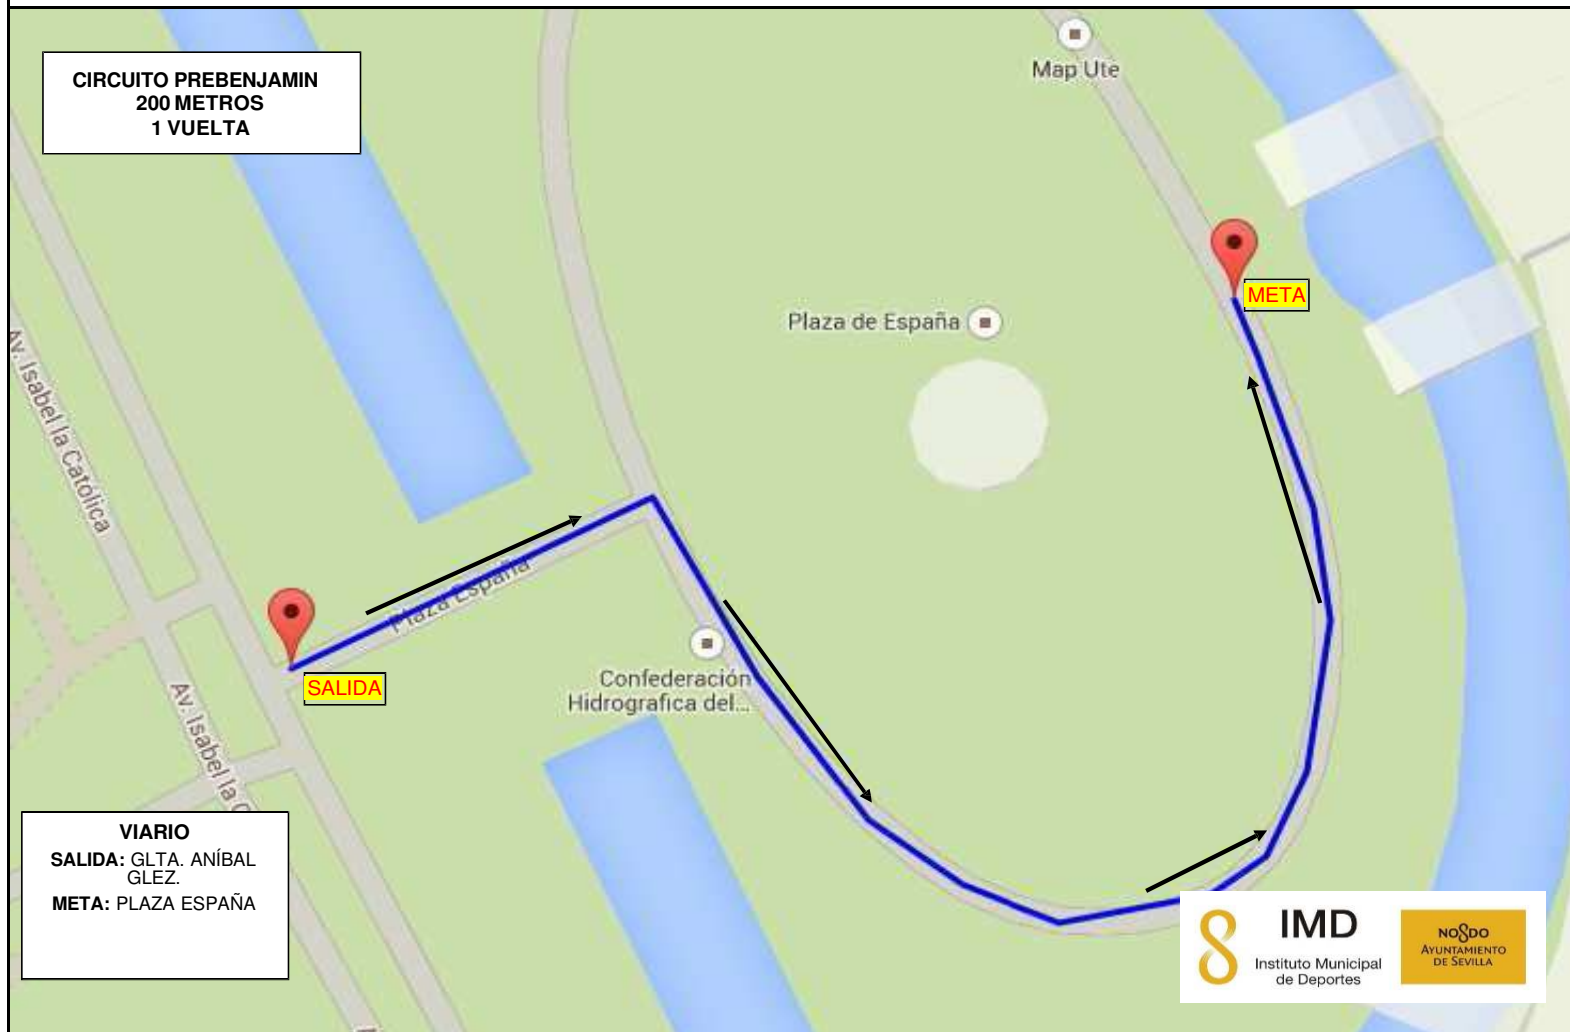

DISTRITO IMD SUR
XXXIV CARRERA POPULAR Y ESCOLAR PARQUE DE M^ª LUISA

CIRCUITO PREBENJAMIN
200 METROS
1 VUELTA

VIARIO
SALIDA: GLTA. ANÍBAL GLEZ.
META: PLAZA ESPAÑA

LEYENDAS: —> Dirección de Carrera 1^ª Vuelta SALIDA: Glorieta de Aníbal González HORA SALIDA: 12:00 Horas Aprox.
META: Glorieta de Covadonga