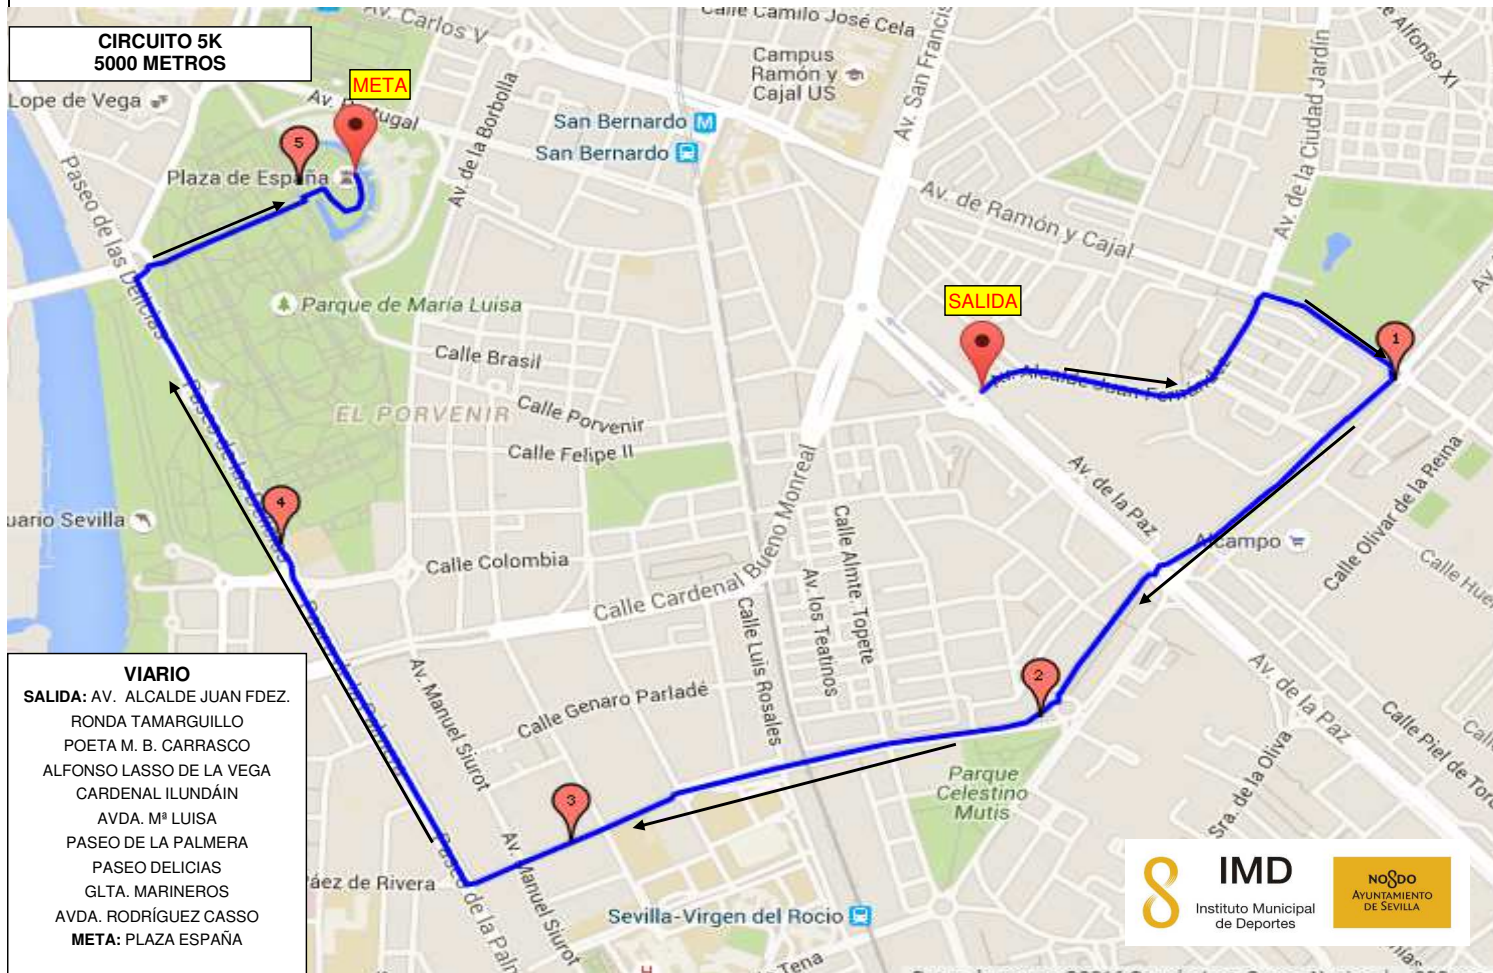

**DISTRITO IMD SUR
XXXV CARRERA POPULAR Y ESCOLAR PARQUE DE M^ª LUISA**

**CIRCUITO 5K
5000 METROS**

META

SALIDA

VIARIO
SALIDA: AV. ALCALDE JUAN FDEZ.
 RONDA TAMARGUILLO
 POETA M. B. CARRASCO
 ALFONSO LASSO DE LA VEGA
 CARDENAL ILUNDÁIN
 AVDA. M^ª LUISA
 PASEO DE LA PALMERA
 PASEO DELICIAS
 GLTA. MARINEROS
 AVDA. RODRÍGUEZ CASSO
META: PLAZA ESPAÑA

LEYENDAS: —————> Dirección de Carrera 1ª Vuelta SALIDA: C/ ALCALDE JUAN FERNANDEZ HORA SALIDA: 9:45 Horas Aprox.
 META: Plaza de España

- * LA SALIDA SE EFECTUARÁ A PARTIR DE LAS 09:45 H, UNA VEZ PASE LA COLA DE CARRERA DE 10K
- * EL GUARDARROPA Y LA RECOGIDA DE DORSALES SE ENCUENTRAN EN LA PLAZA DE ESPAÑA, SIENDO EL RECORRIDO MÁS CORTO (UNOS 20 MINUTOS ANDANDO) POR LA AVENIDA ISABEL LA CATÓLICA, GLTA. COVADONGA, AVDA. DON PELAYO, FELIPE II Y N^º S^ª DE LAS MERCEDES.
- * DEBIDO A QUE LA CARRERA 10K PASA POR EL ARCO DE SALIDA, SE RUEGA NO OCUPEN LA CALZADA HASTA QUE ASÍ LO INDIQUE EL PERSONAL DEL IMD.

DISTRITO IMD SUR
XXXV CARRERA POPULAR Y ESCOLAR PARQUE DE M^ª LUISA

LEYENDAS: —> Dirección de Carrera 1^ª Vuelta

SALIDA: C/ ALCALDE JUAN FERNÁNDEZ
META: Plaza de España

HORA SALIDA: 10:15 Horas Aprox.