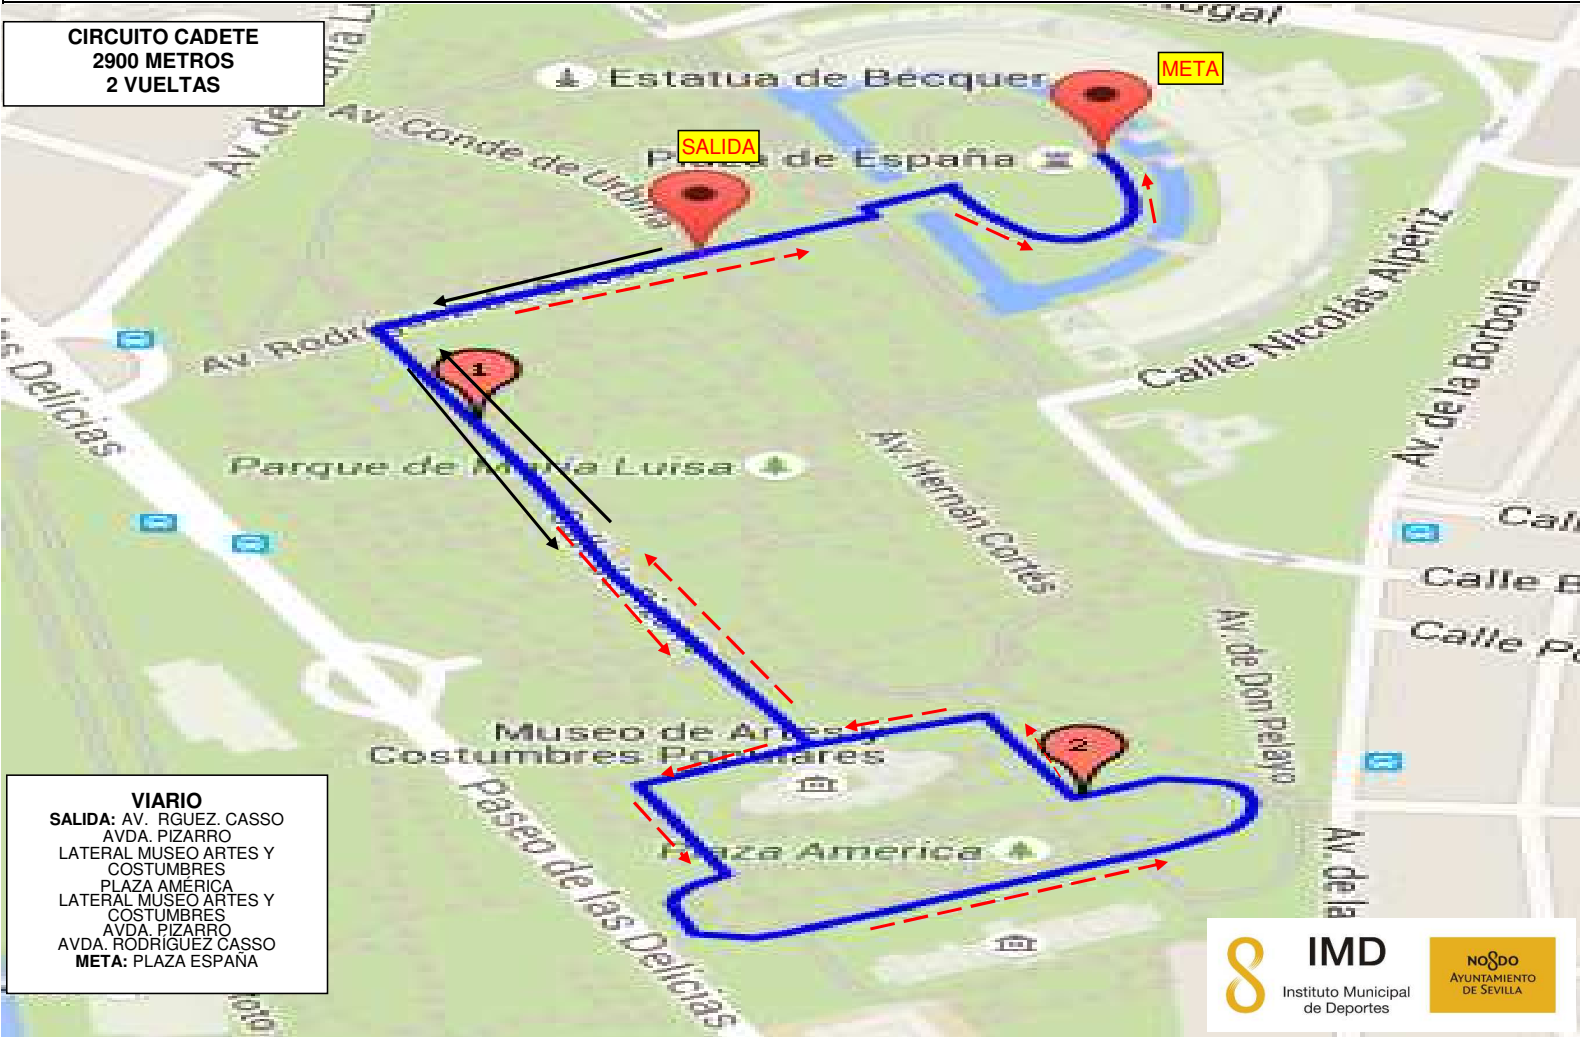

DISTRITO IMD SUR
XXXV CARRERA POPULAR Y ESCOLAR PARQUE DE M^ª LUISA
 12 DE MAYO DE 2024

CIRCUITO CADETE
2900 METROS
2 VUELTAS

VIARIO
SALIDA: AV. R. GÚEZ. CASSO
 AVDA. PIZARRO
 LATERAL MUSEO ARTES Y
 COSTUMBRES
 PLAZA AMÉRICA
 LATERAL MUSEO ARTES Y
 COSTUMBRES
 AVDA. PIZARRO
 AVDA. RODRÍGUEZ CASSO
META: PLAZA ESPAÑA

| | | | |
|------------------|--|---|--|
| LEYENDAS: | Dirección de Carrera 1ª Vuelta Dirección de Carrera 2ª Vuelta | SALIDA: Avda. Rodríguez de Casso META: Plaza de España | HORA SALIDA: 11:30 Horas Aprox. |
|------------------|--|---|--|