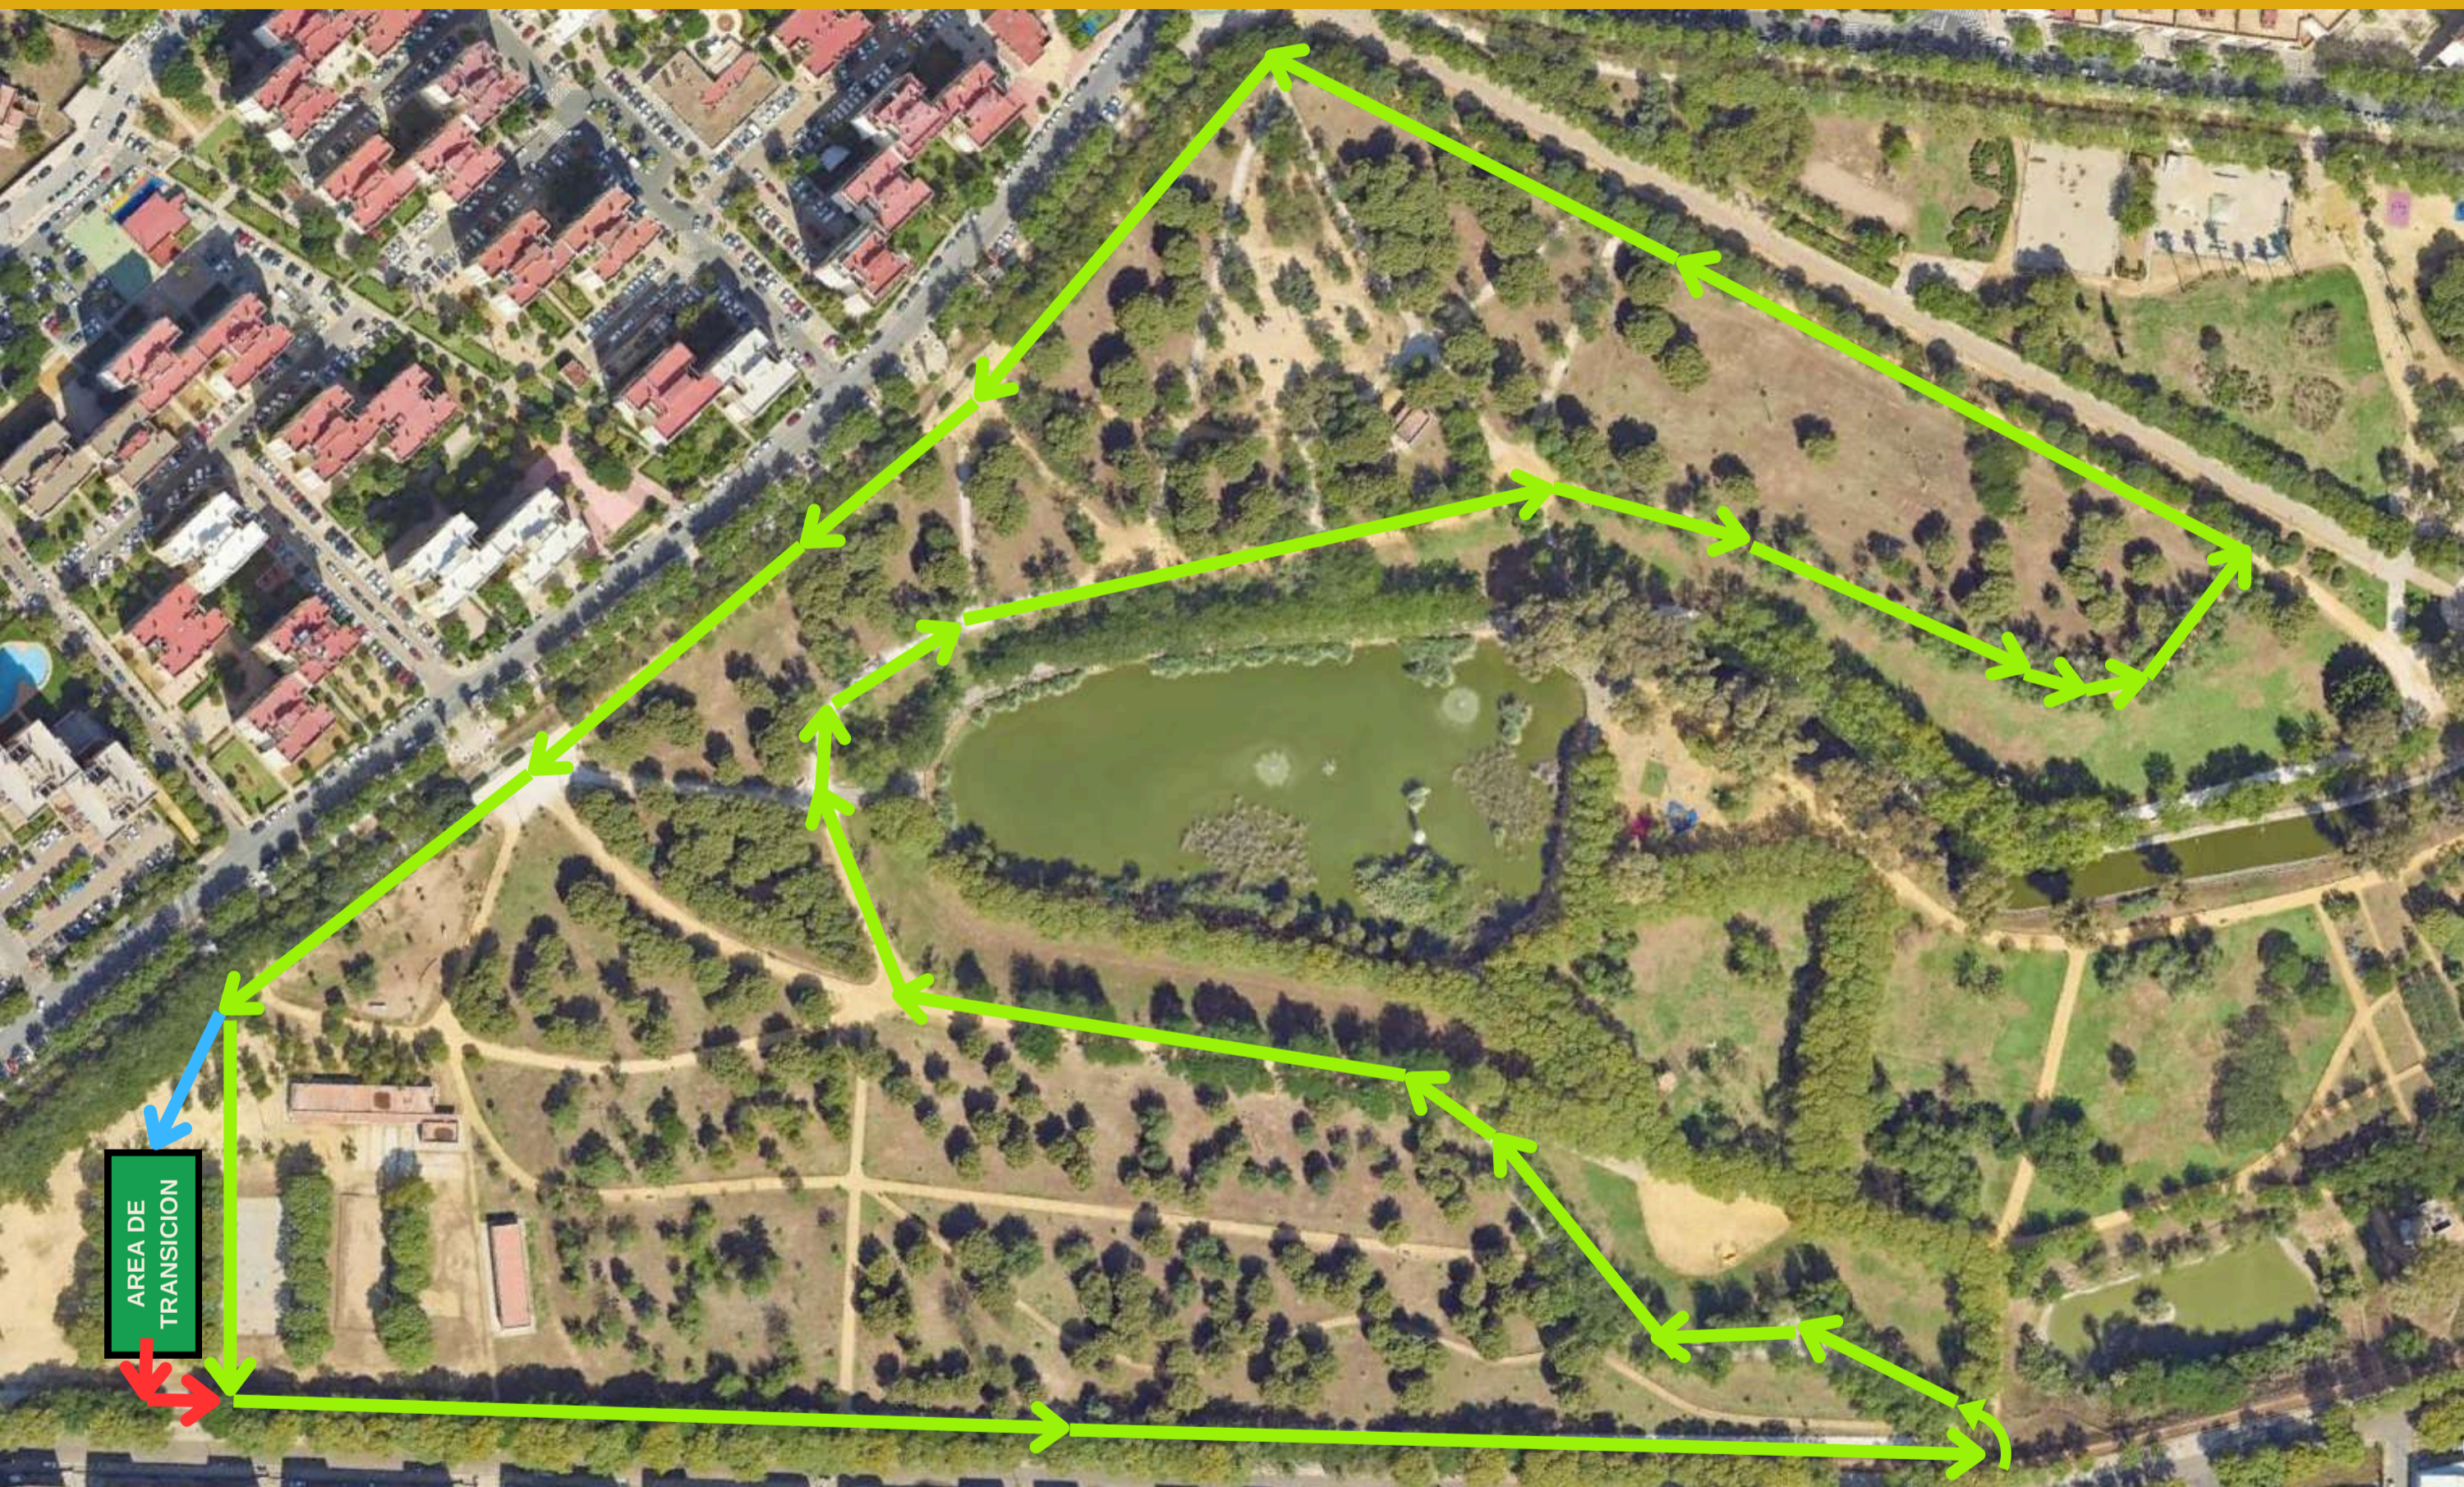

INFANTIL
1er SEGMENTO CARRERA

**X DUATLÓN CROS DE
MENORES PARQUE DE
MIRAFLORES
2025**

CARRERA 1k: 1 vuelta circuito

INFANTIL
SEGMENTO CICLISMO

**X DUATLÓN CROS DE
MENORES PARQUE DE
MIRAFLORES
2025**

IMD
Instituto Municipal
de Deportes

CICLISMO 4k: Enlace desde AT + 2 vueltas circuito + Enlace hacia AT

INFANTIL
2do SEGMENTO CARRERA

**X DUATLÓN CROS DE
MENORES PARQUE DE
MIRAFLORES
2025**

CARRERA 500m: 1 vuelta circuito

ALEVIN
1er SEGMENTO CARRERA