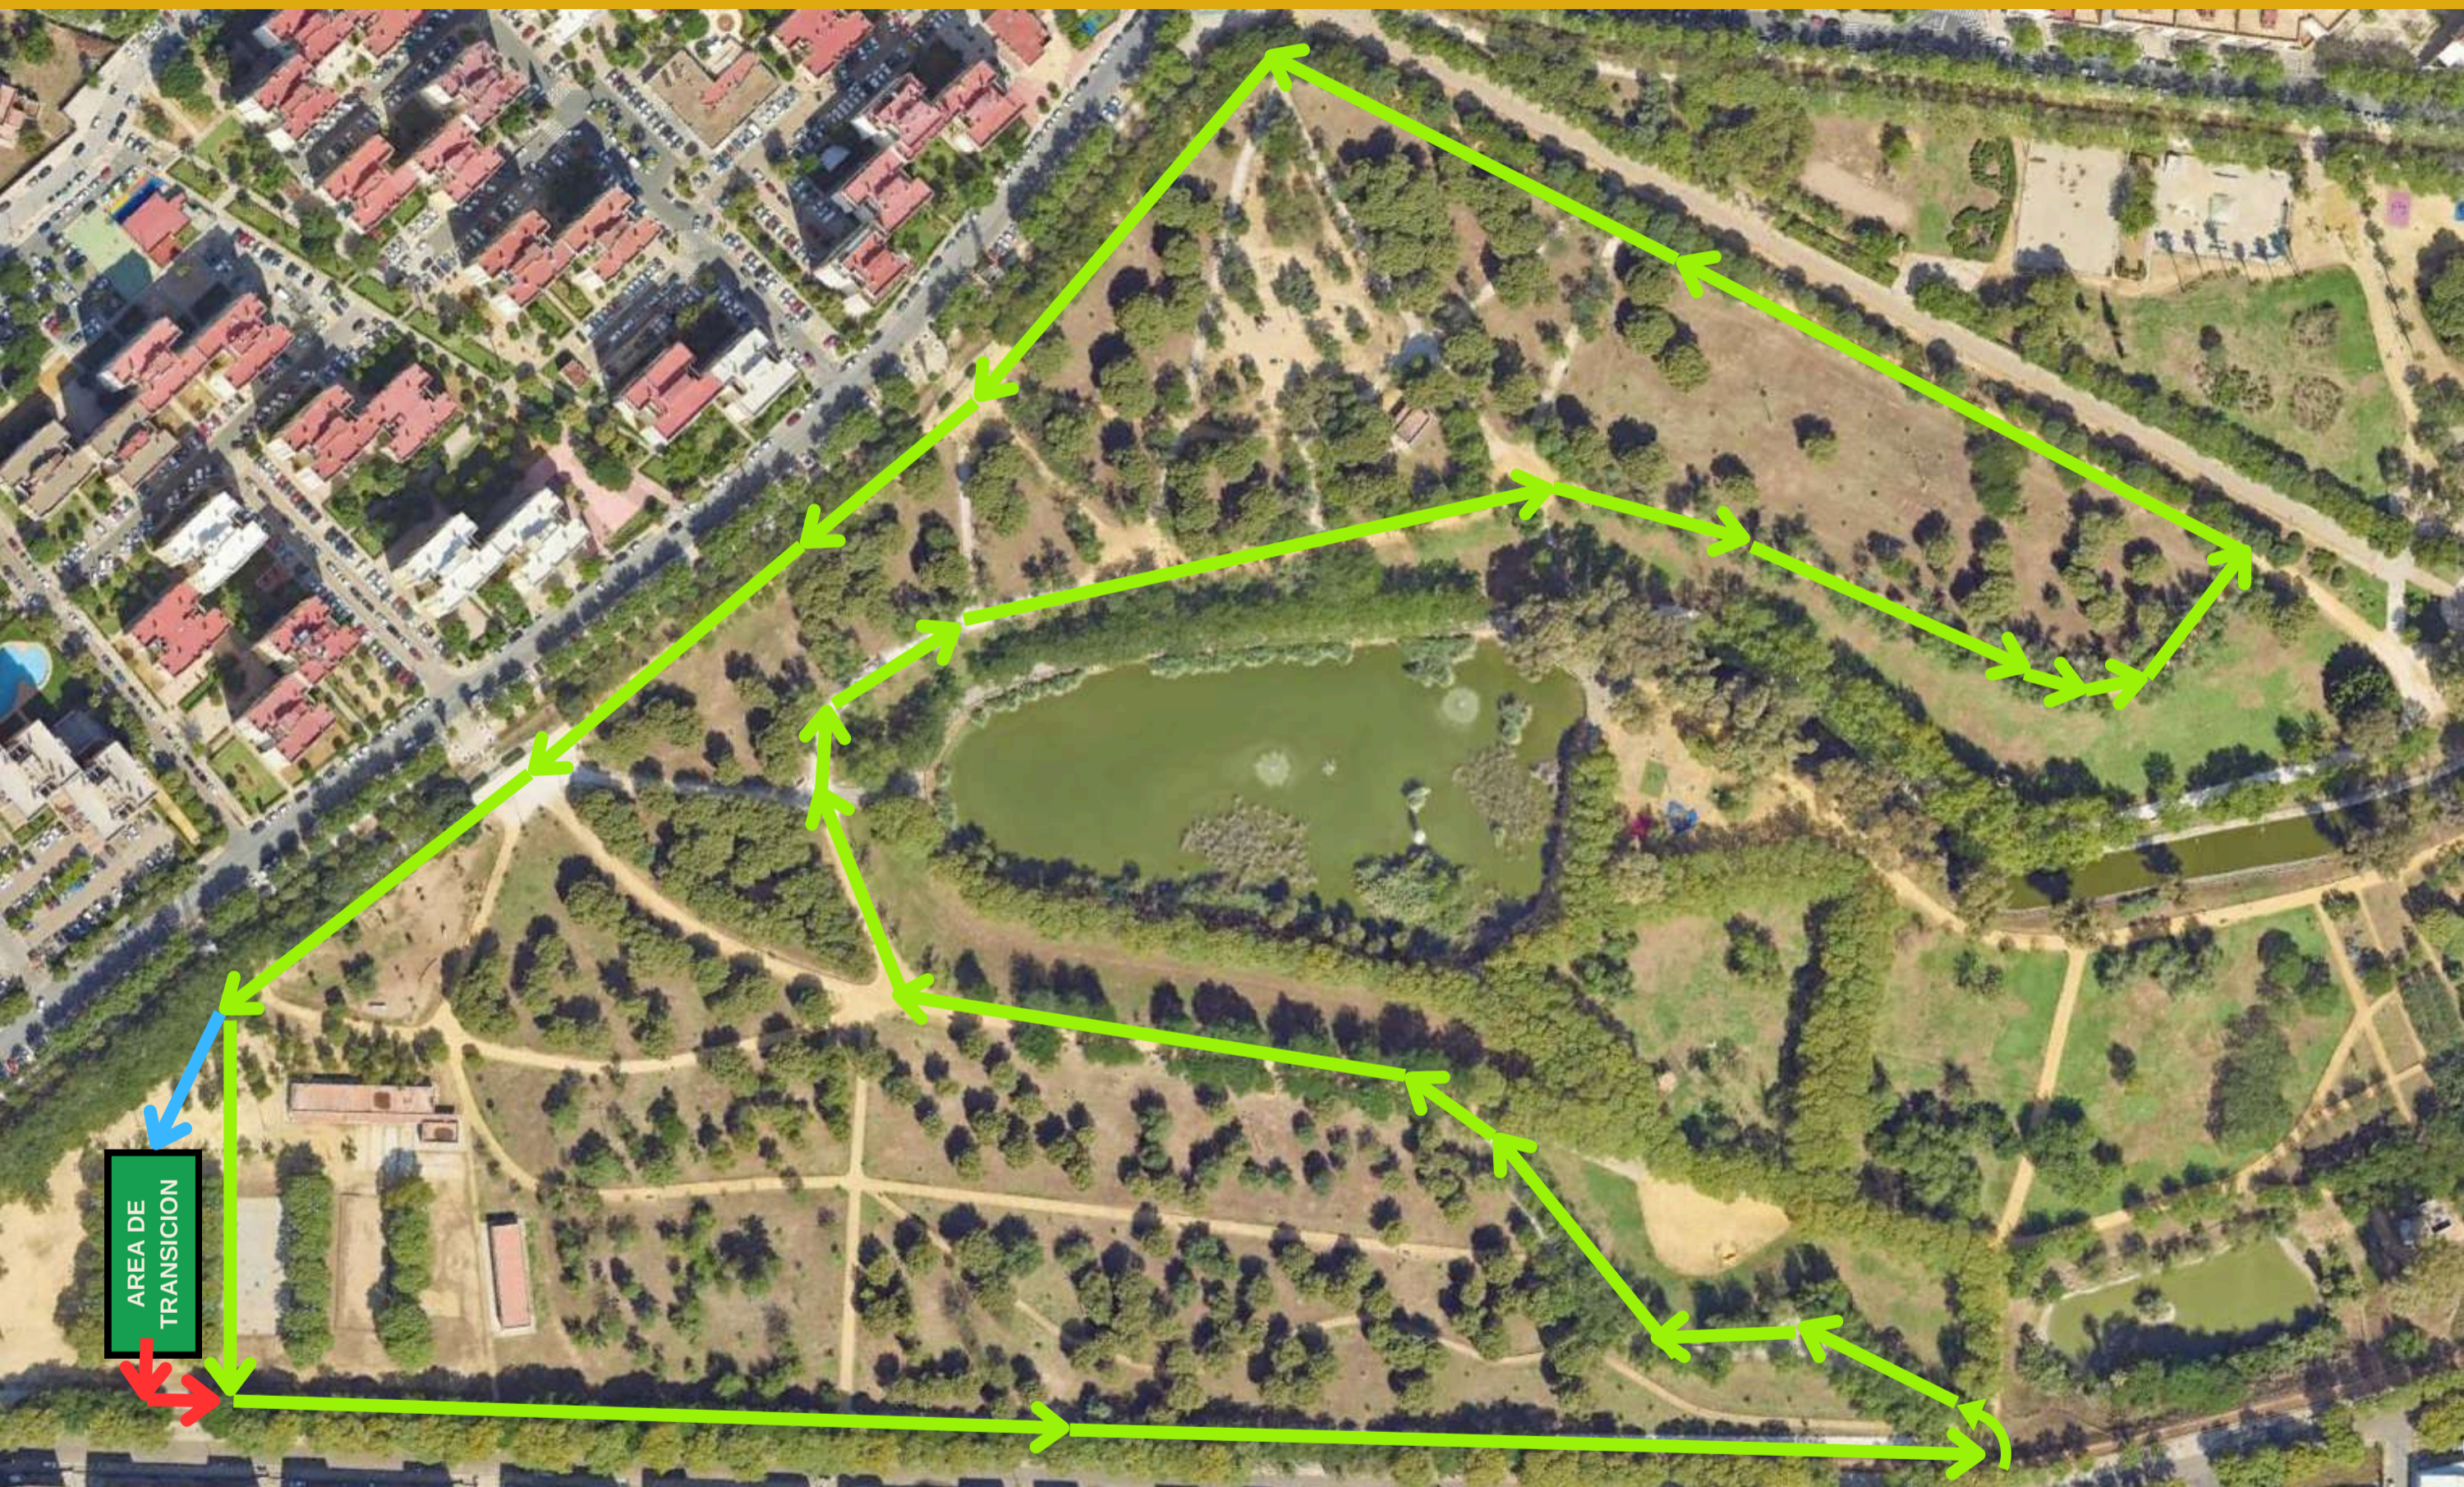

JUVENIL
1er SEGMENTO CARRERA

**X DUATLÓN CROS DE
MENORES PARQUE DE
MIRAFLORES
2025**

CARRERA 2k: 2 vueltas circuito + enlace hacia AT

**JUVENIL
SEGMENTO CICLISMO**

**X DUATLÓN CROS DE
MENORES PARQUE DE
MIRAFLORES
2025**

IMD
Instituto Municipal
de Deportes

CICLISMO 10k: Enlace desde AT + 5 vueltas circuito + Enlace hacia AT

JUVENIL
2do SEGMENTO CARRERA

**X DUATLÓN CROS DE
MENORES PARQUE DE
MIRAFLORES
2025**

CARRERA 1k: 1 vuelta circuito

CADETE
1er SEGMENTO CARRERA

**X DUATLÓN CROS DE
MENORES PARQUE DE
MIRAFLORES
2025**

CARRERA 2k: 2 vueltas circuito + enlace hacia AT

CADETE
SEGMENTO CICLISMO

**X DUATLÓN CROS DE
MENORES PARQUE DE
MIRAFLORES
2025**

IMD
Instituto Municipal
de Deportes

CICLISMO 8k: Enlace desde AT + 4 vueltas circuito + Enlace hacia AT

CADETE
2do SEGMENTO CARRERA

**X DUATLÓN CROS DE
MENORES PARQUE DE
MIRAFLORES
2025**

CARRERA 1k: 1 vuelta circuito