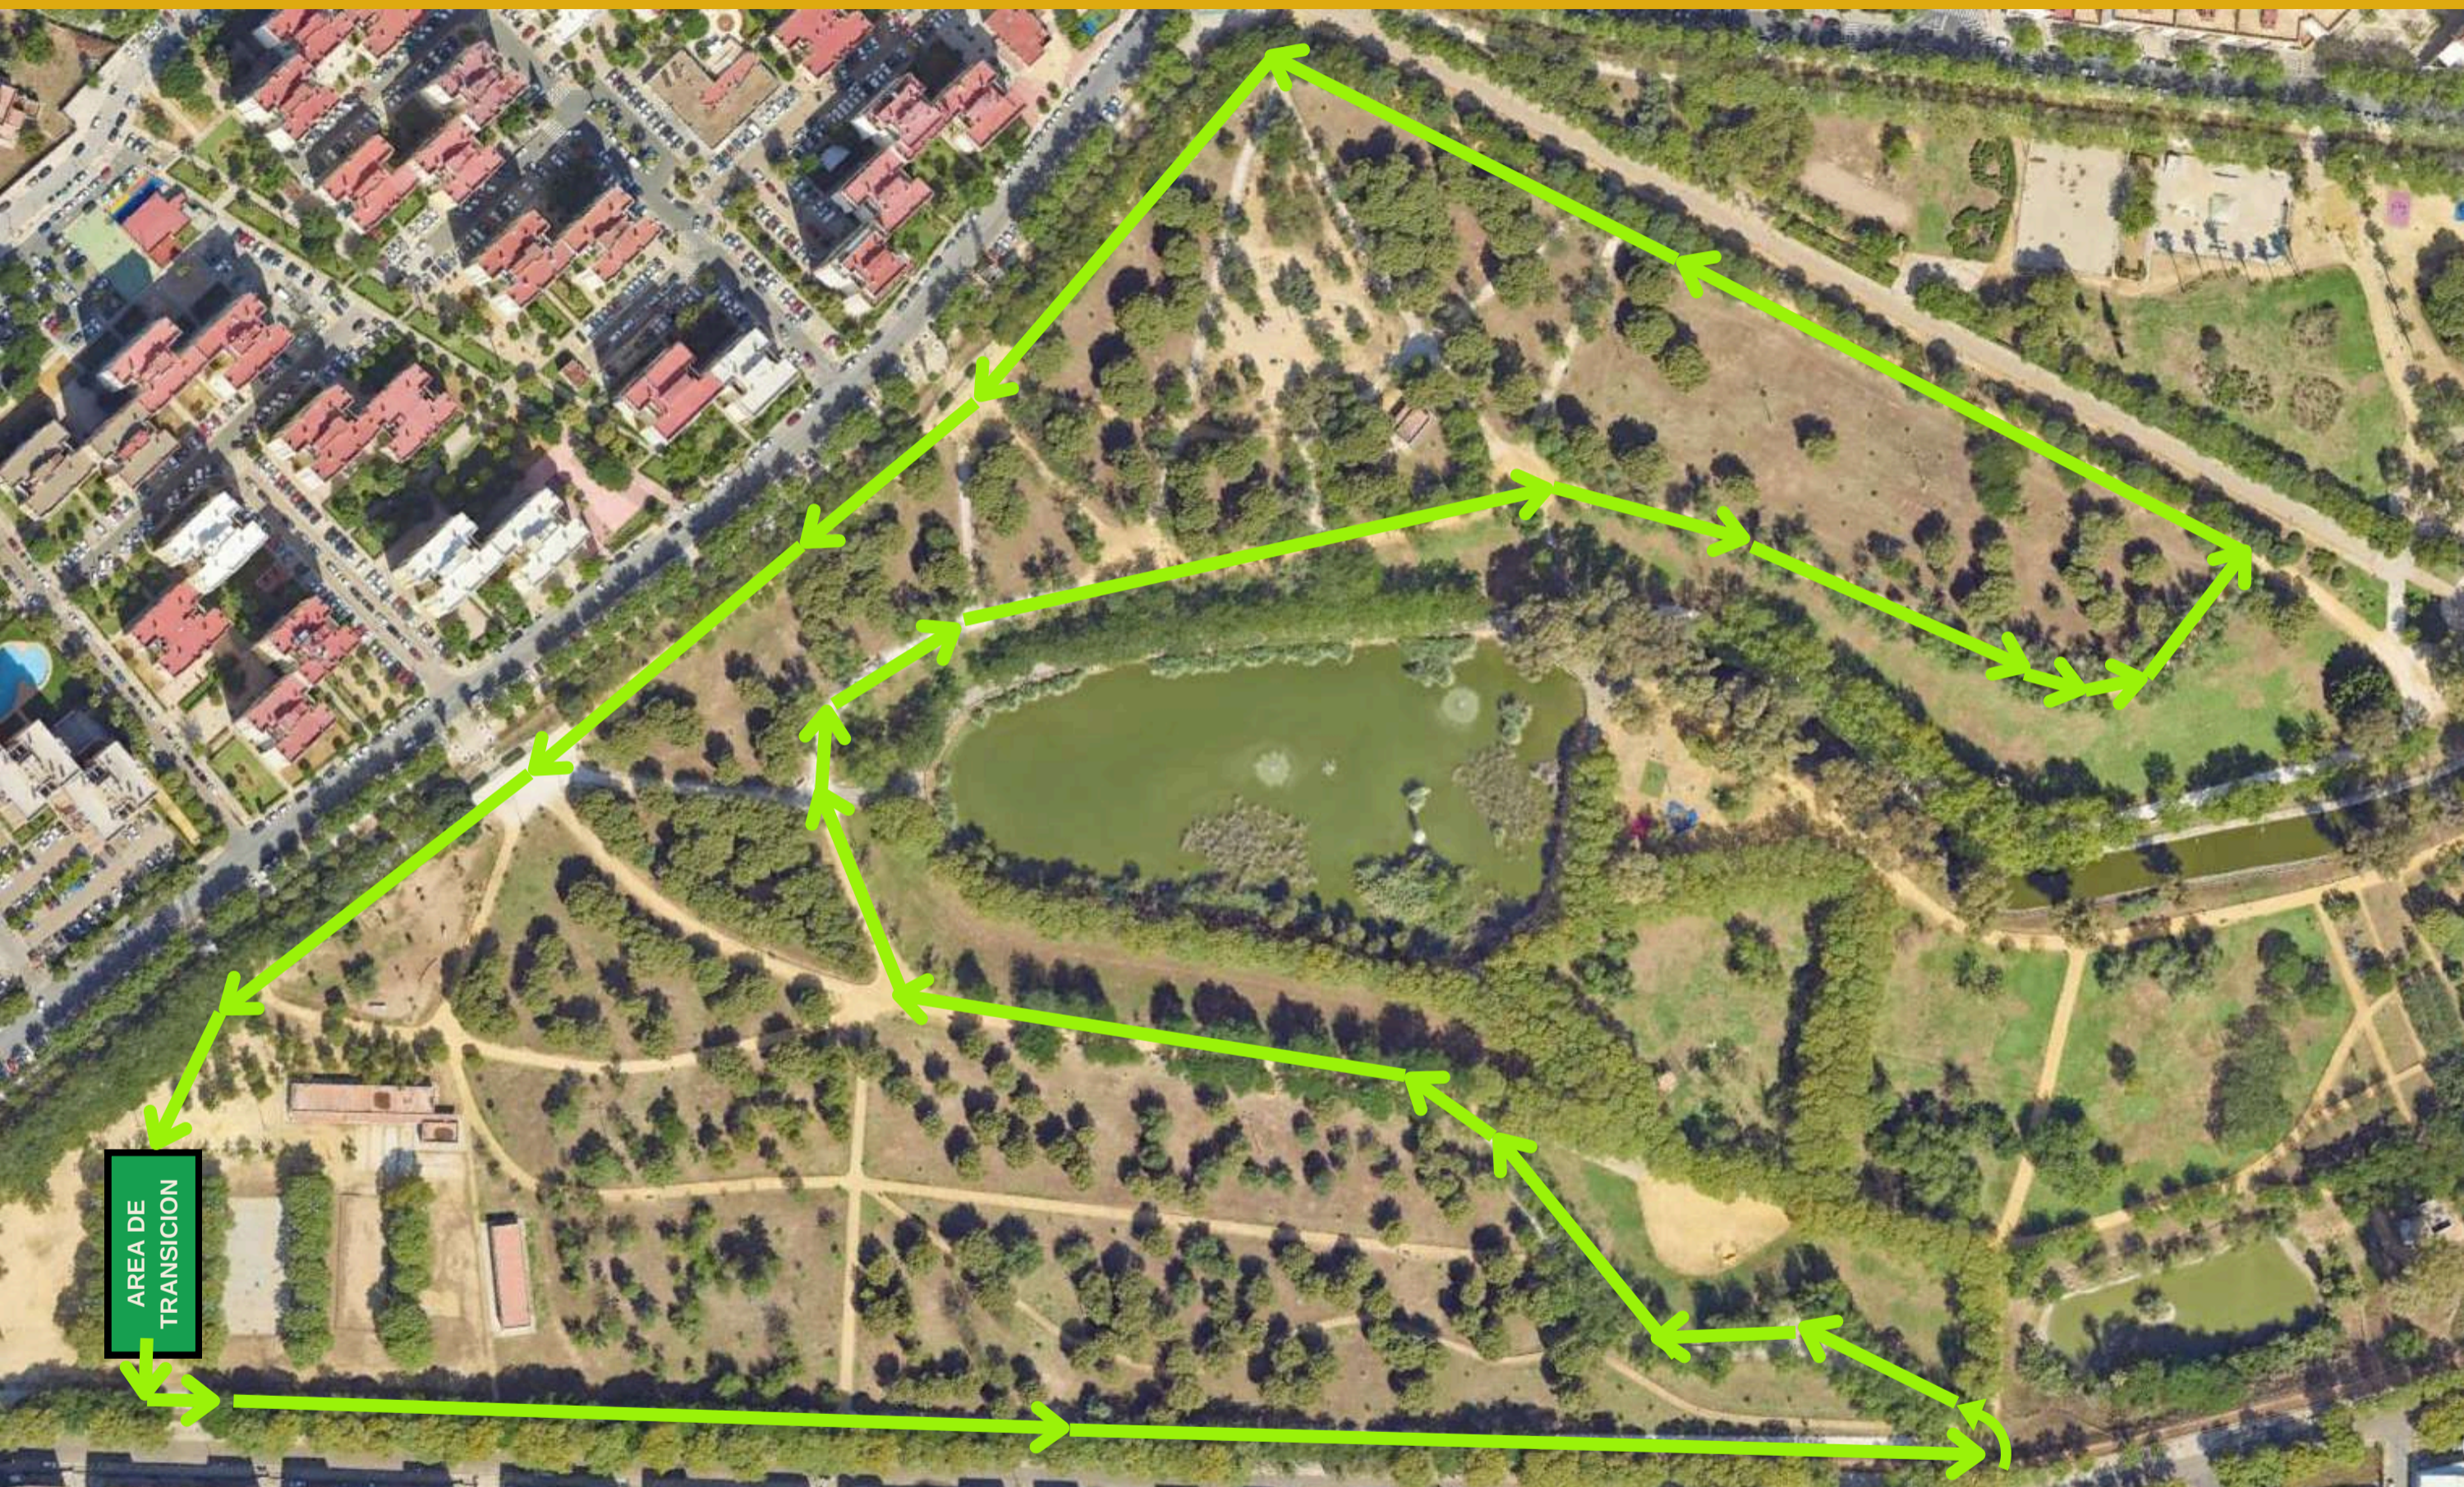

**X DUATLÓN CROS DE
MENORES PARQUE DE
MIRAFLORES
2025**

CARRERA 500m: 1 vuelta circuito

ALEVIN
SEGMENTO CICLISMO

**X DUATLÓN CROS DE
MENORES PARQUE DE
MIRAFLORES
2025**

IMD
Instituto Municipal
de Deportes