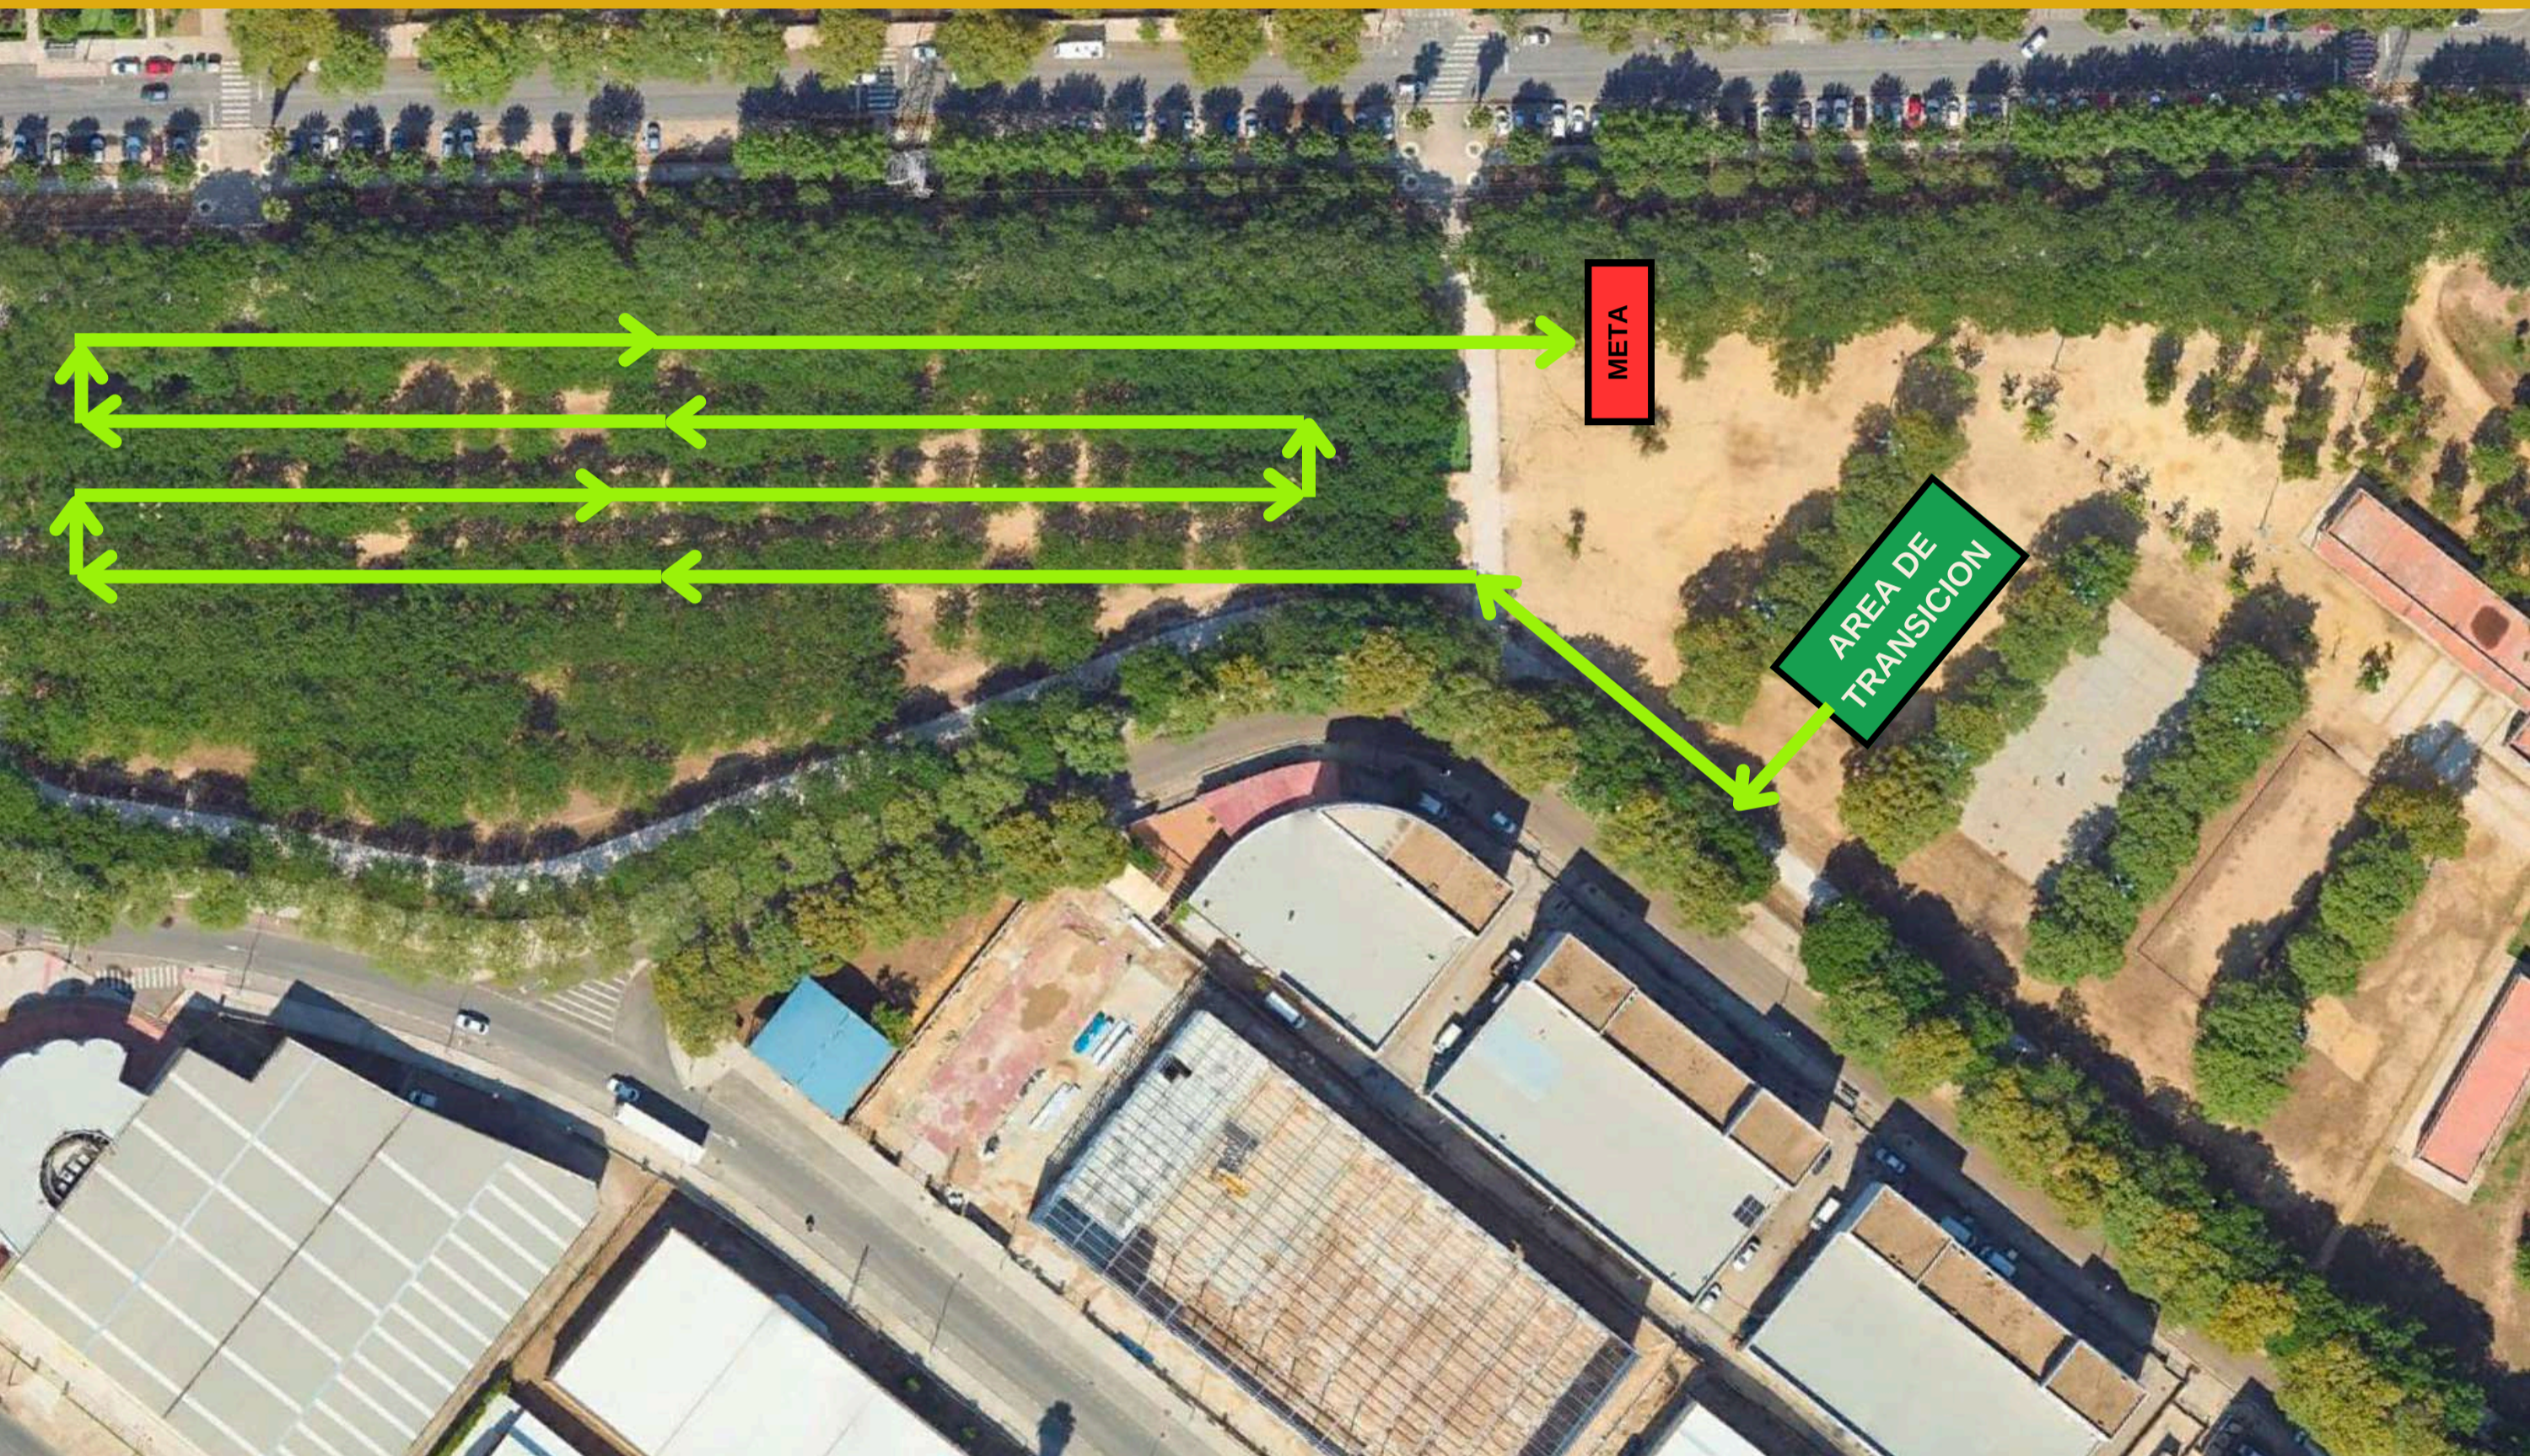

CADETE
2do SEGMENTO CARRERA

**X DUATLÓN CROS DE
MENORES PARQUE DE
MIRAFLORES
2025**

CARRERA 1k: 1 vuelta circuito