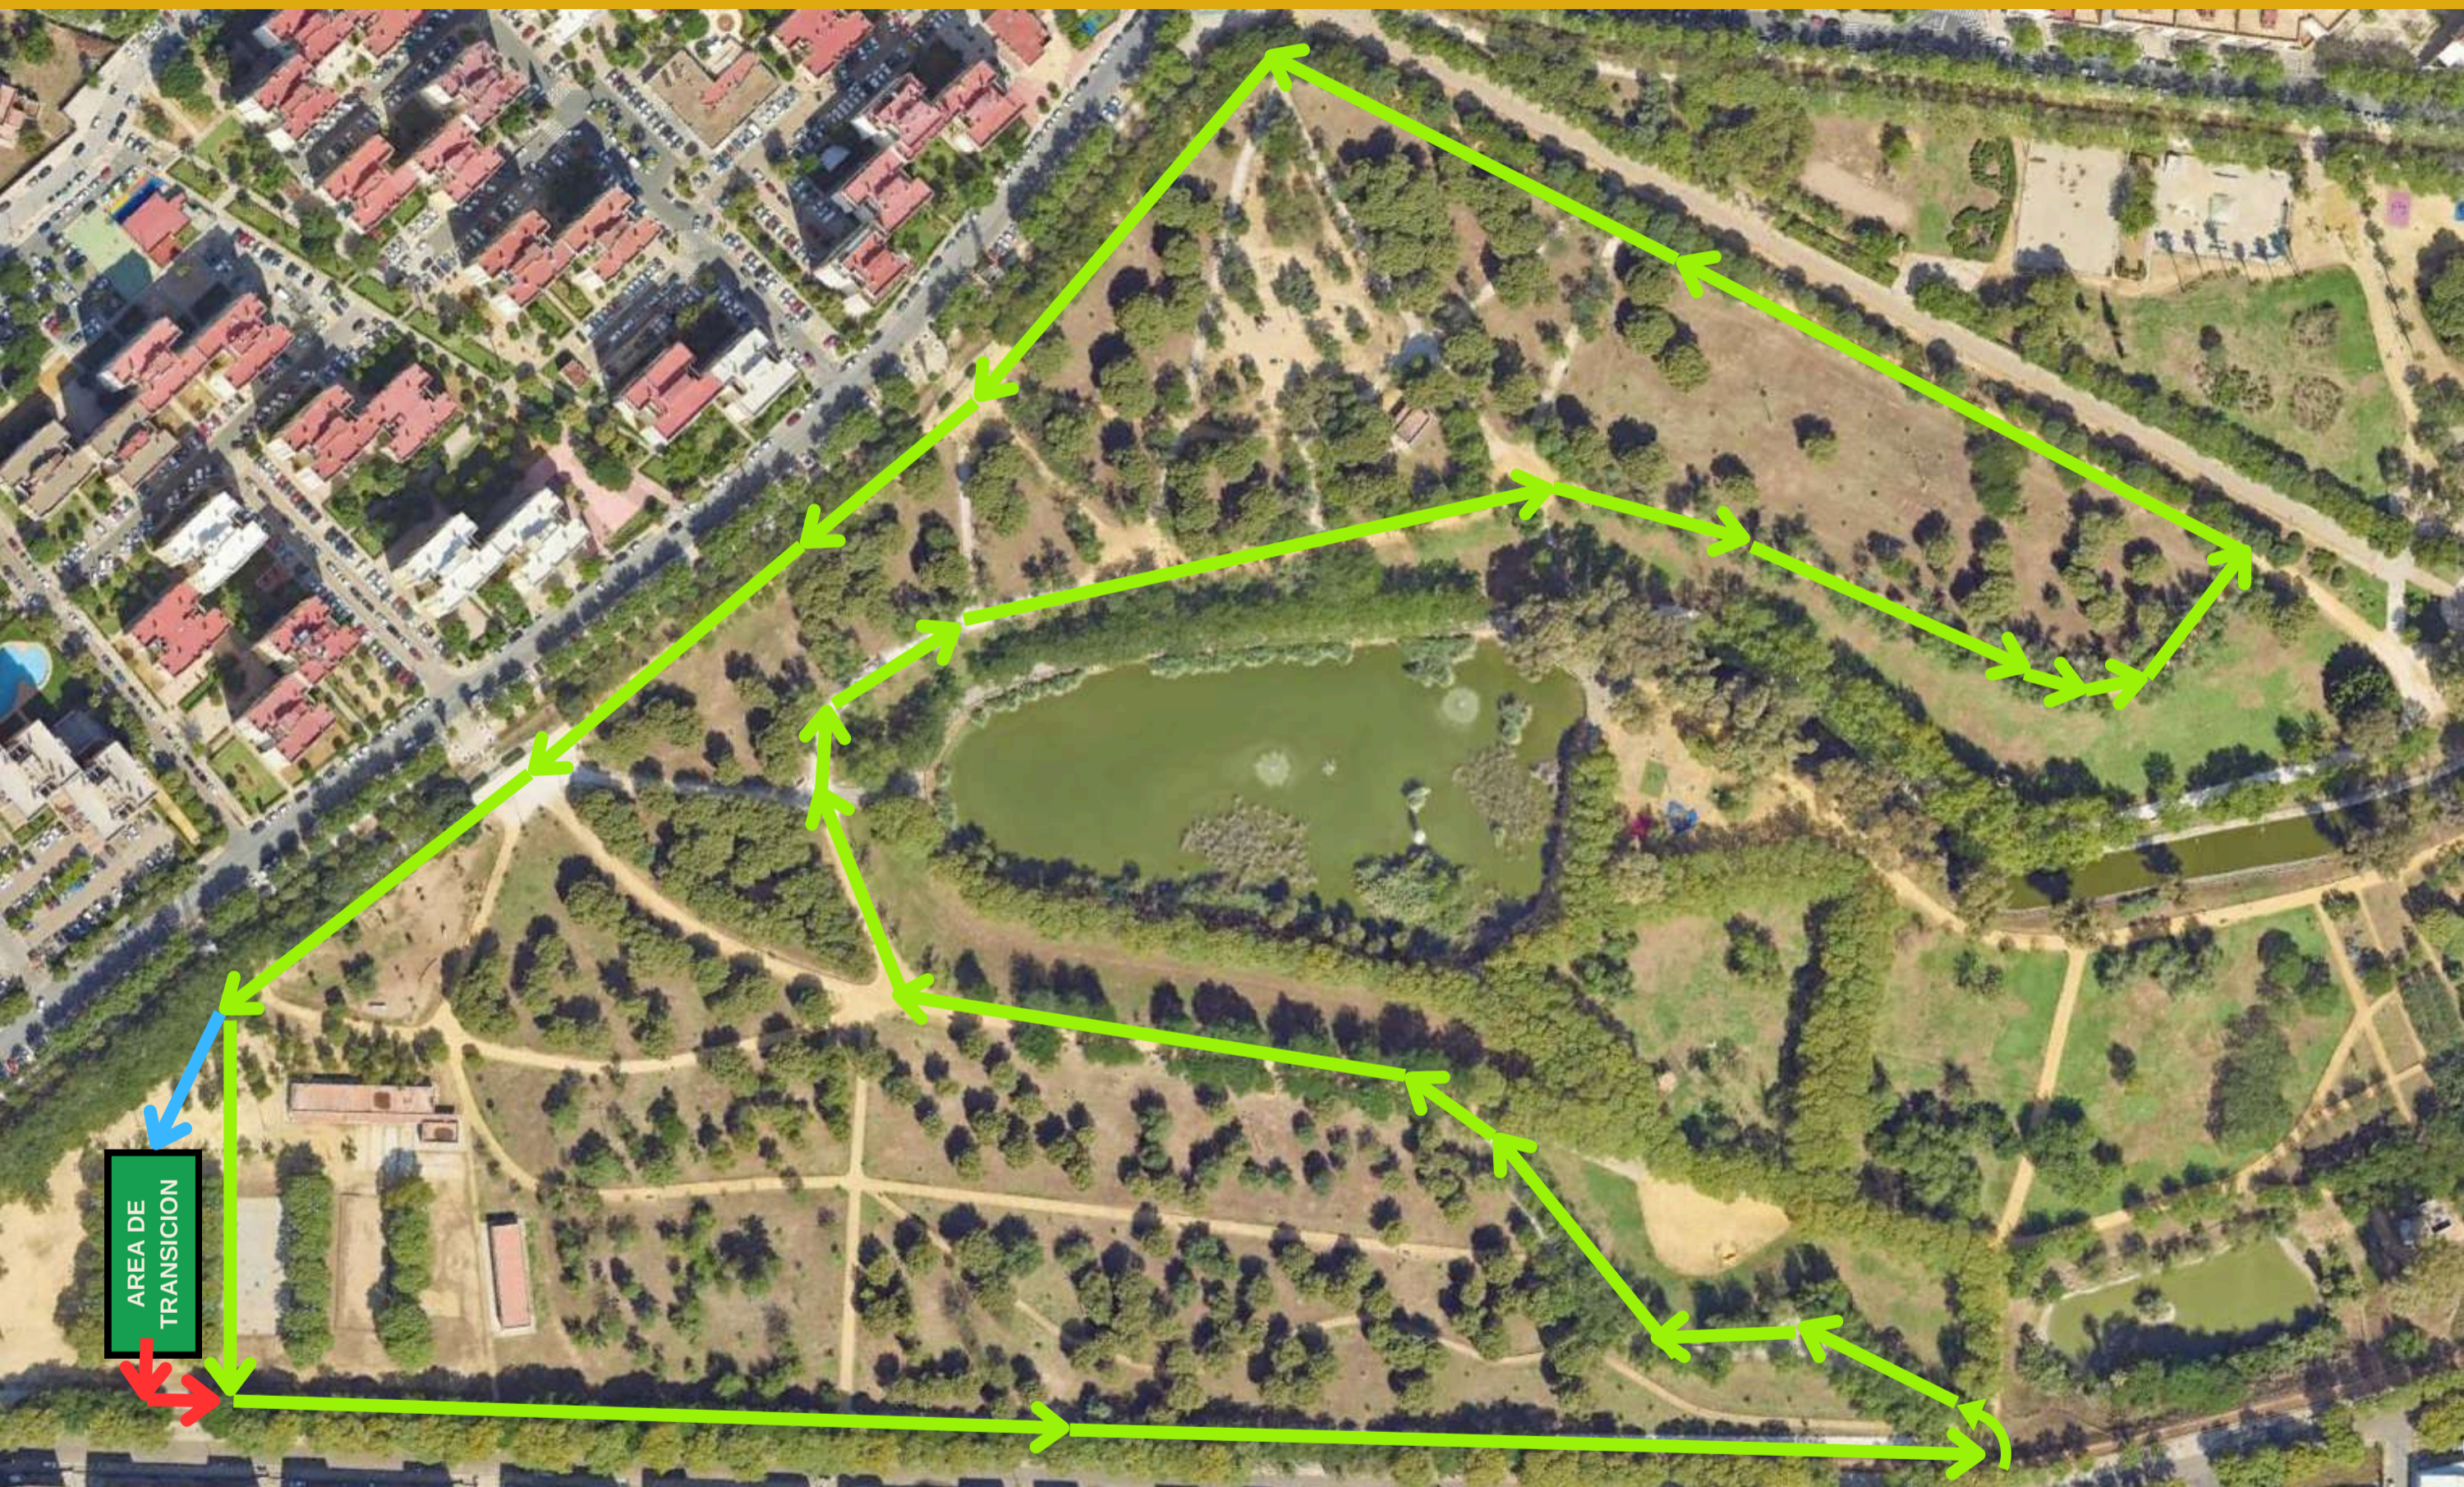

CADETE
1er SEGMENTO CARRERA

**X DUATLÓN CROS DE
MENORES PARQUE DE
MIRAFLORES
2025**

CARRERA 2k: 2 vueltas circuito + enlace hacia AT

CADETE
SEGMENTO CICLISMO

**X DUATLÓN CROS DE
MENORES PARQUE DE
MIRAFLORES
2025**

IMD
Instituto Municipal
de Deportes

CICLISMO 8k: Enlace desde AT + 4 vueltas circuito + Enlace hacia AT

CADETE
2do SEGMENTO CARRERA

**X DUATLÓN CROS DE
MENORES PARQUE DE
MIRAFLORES
2025**

CARRERA 1k: 1 vuelta circuito