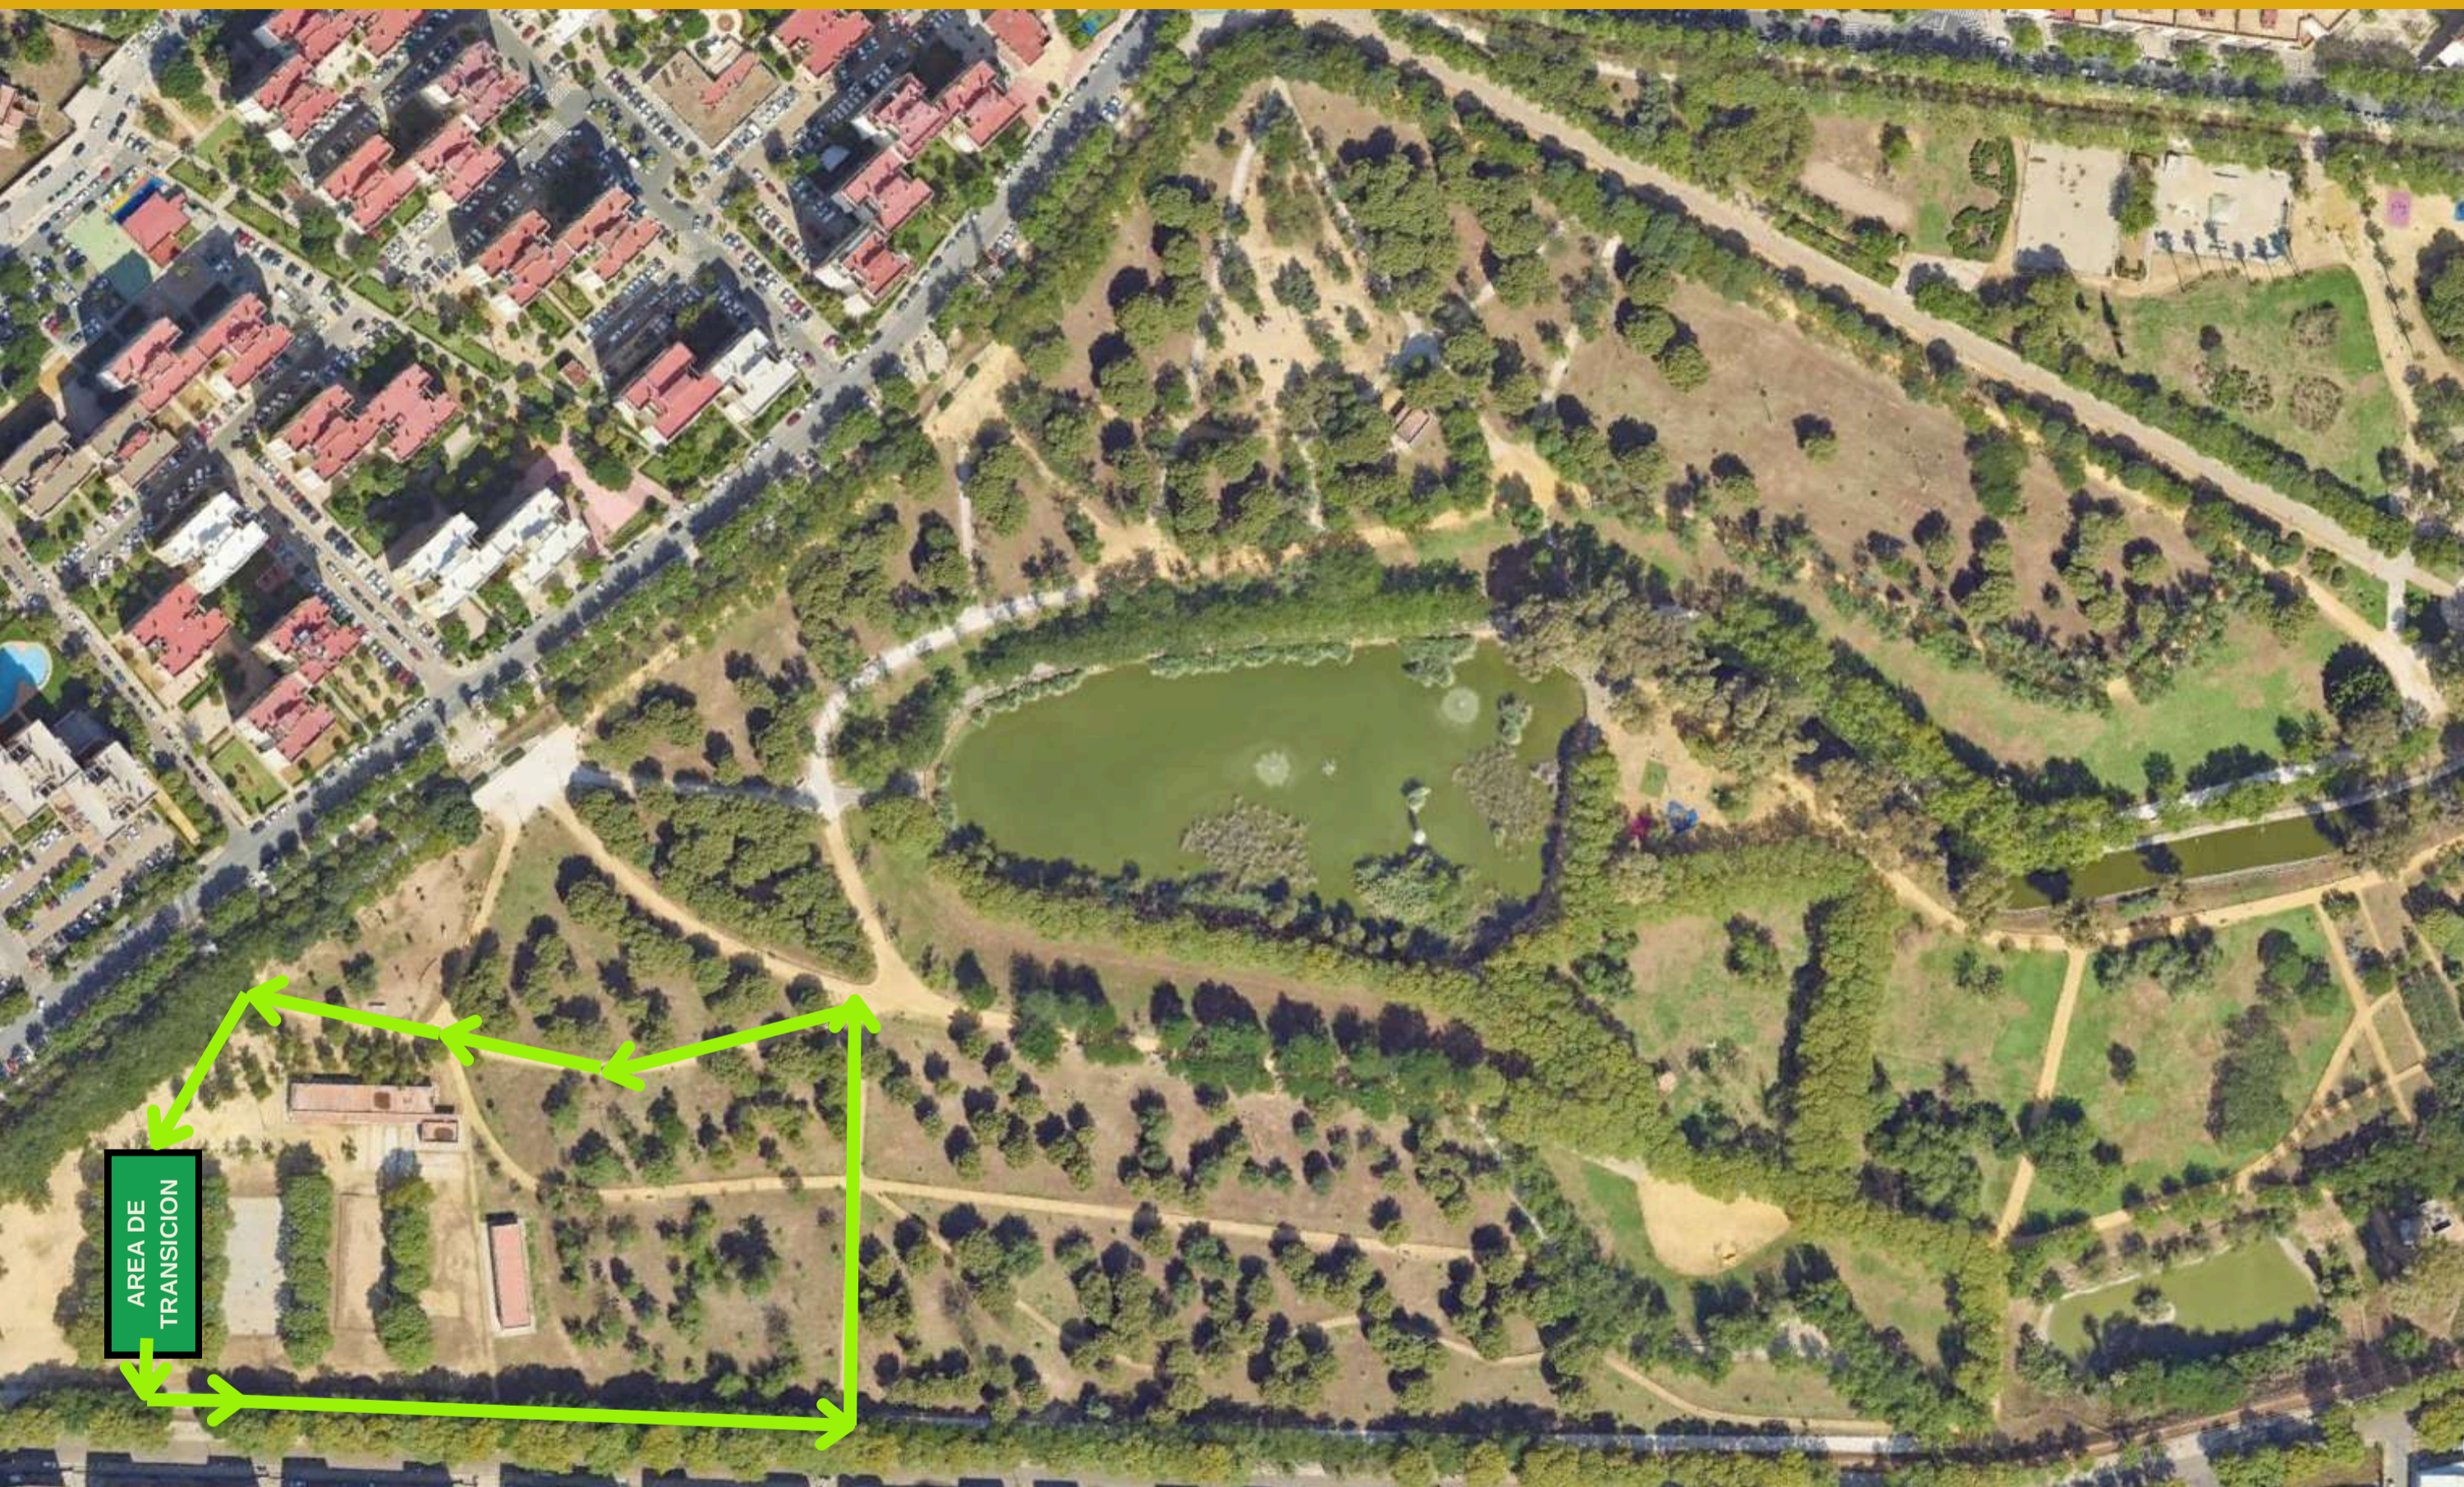

**PREBENJAMIN
SEGMENTO CICLISMO**

**X DUATLÓN CROS DE
MENORES PARQUE DE
MIRAFLORES
2025**

IMD
Instituto Municipal
de Deportes

CICLISMO 500m: 1 vuelta circuito