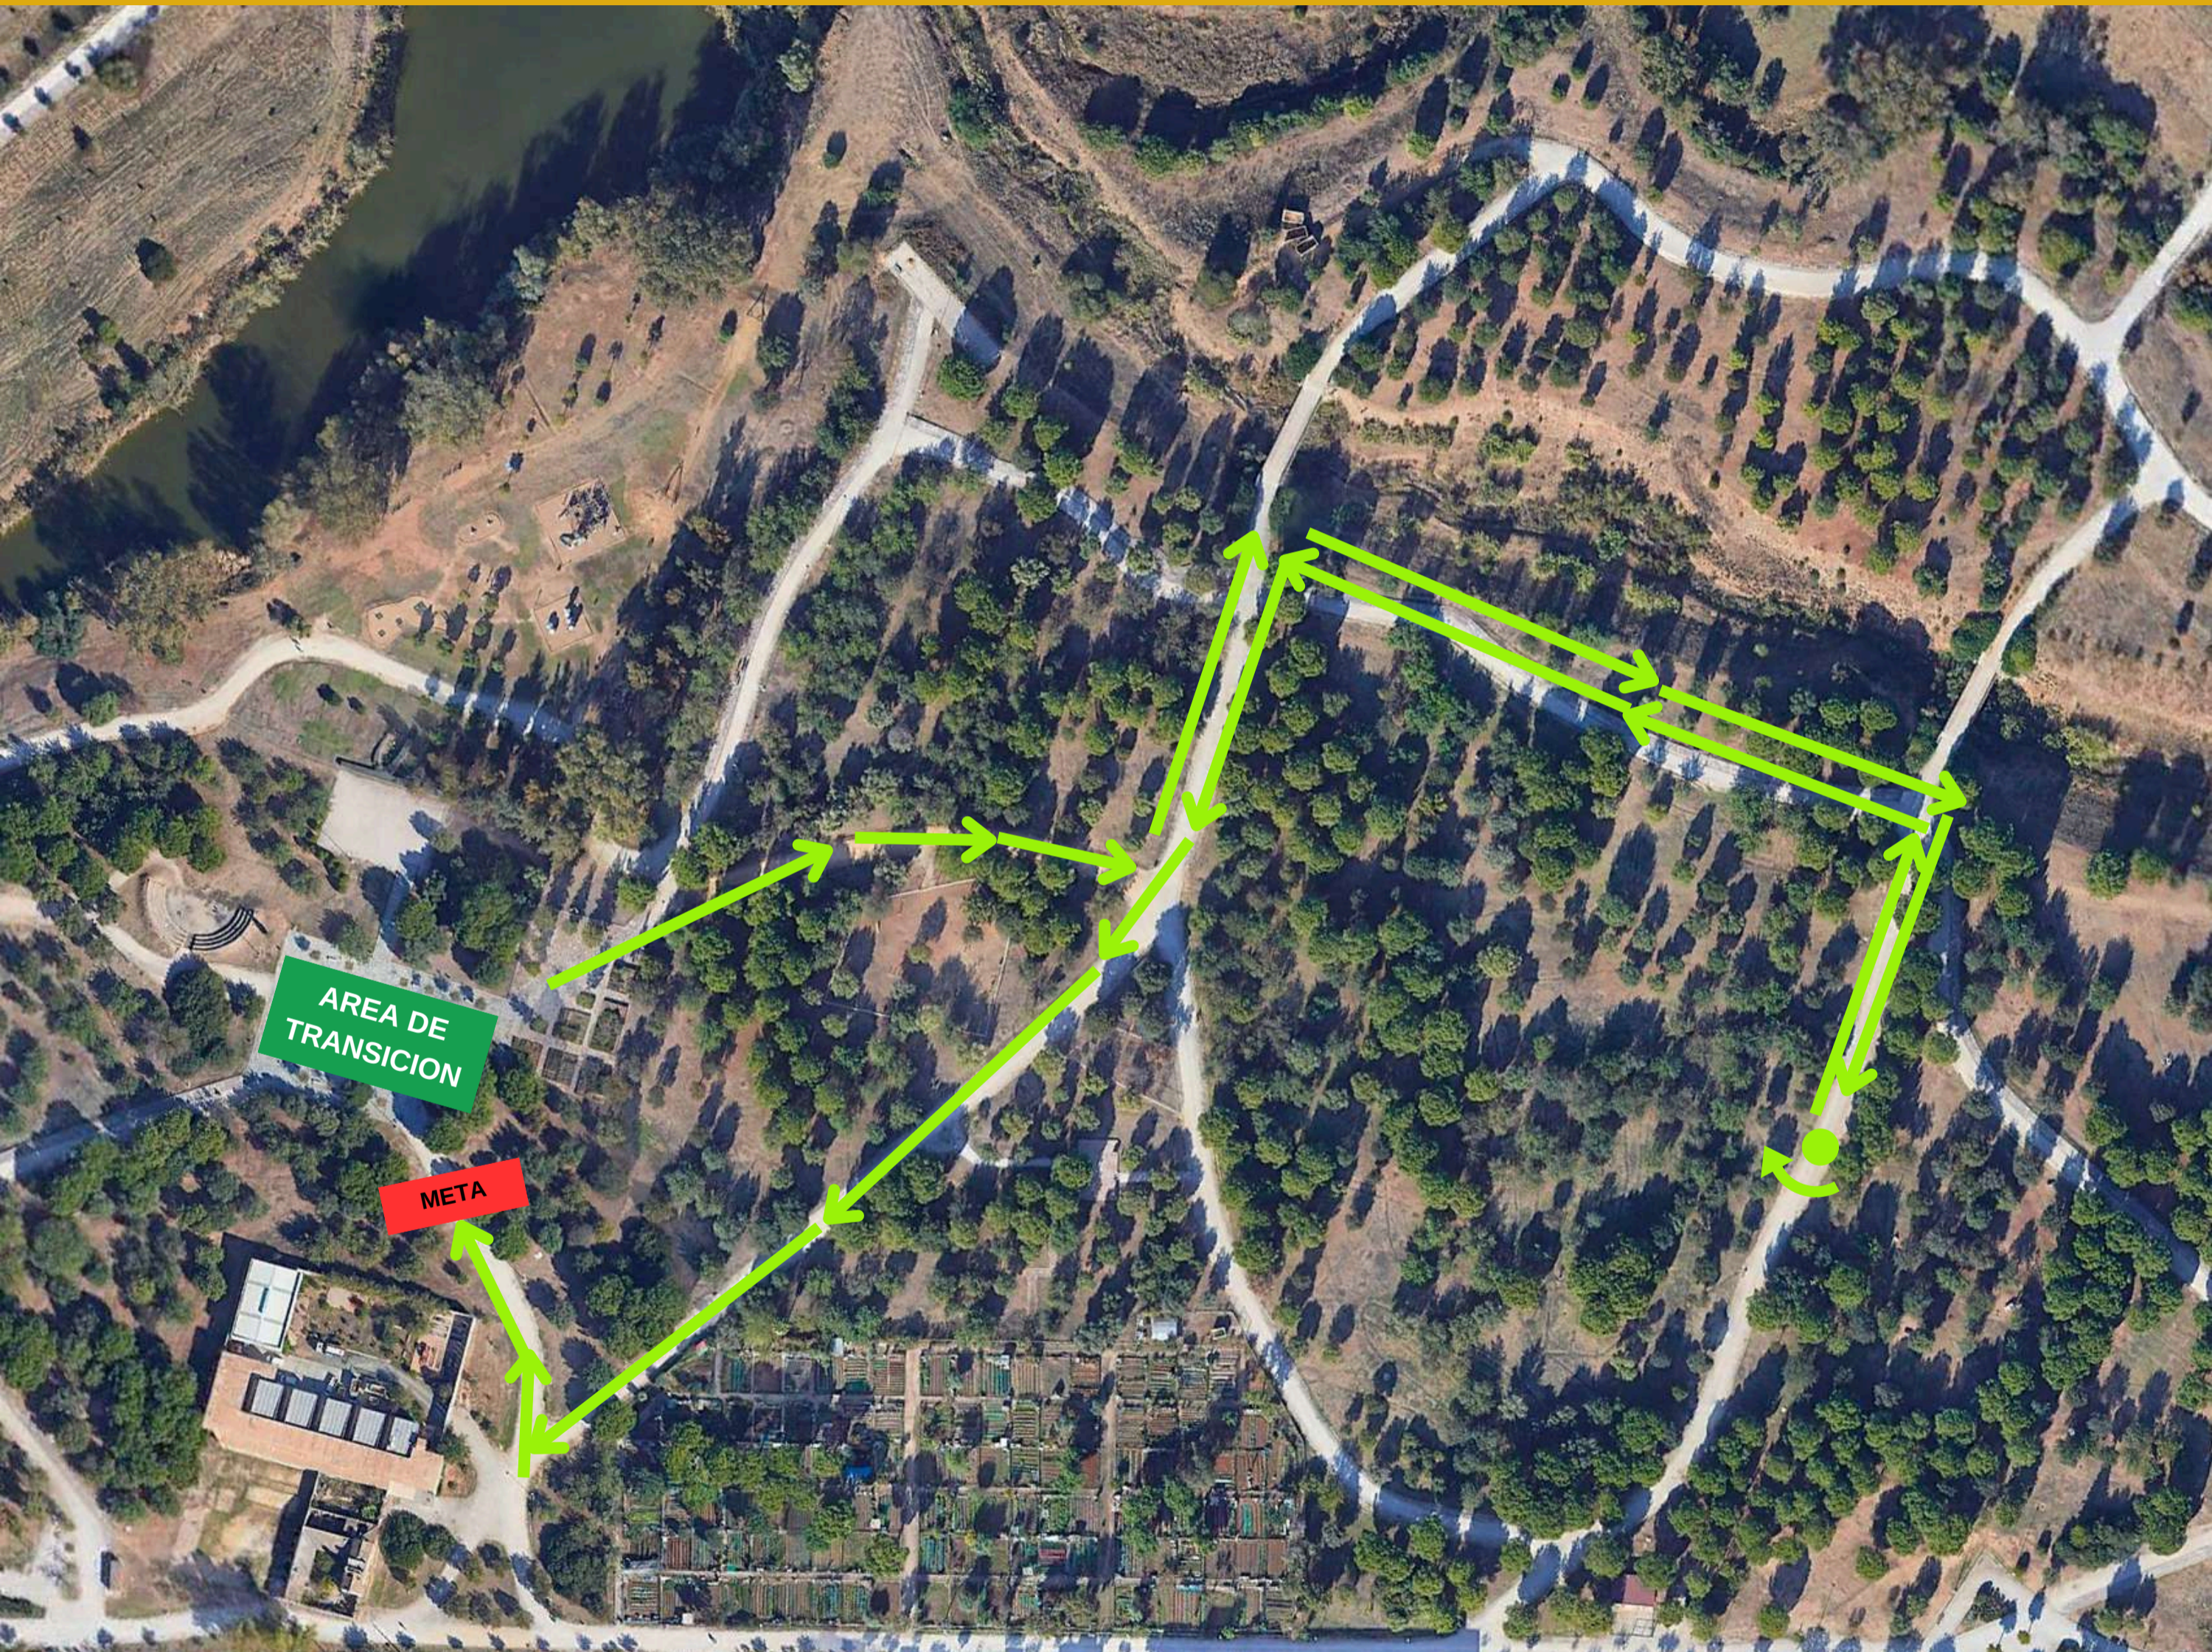

JUVENILES
1er SEGMENTO CARRERA

**XII DUATLÓN CROS DE
MENORES PARQUE
DEL TAMARGUILLO
2025**

CARRERA 2k: 1 vuelta circuito verde + 1 vuelta circuito rojo

**JUVENILES
SEGMENTO BTT**

**XII DUATLÓN CROS DE
MENORES PARQUE
DEL TAMARGUILLO
2025**

CICLISMO 10k: tramo de enlace inicio + 5x vueltas circuito verde + tramo de enlace final

JUVENILES
2do SEGMENTO CARRERA

**XII DUATLÓN CROS DE
MENORES PARQUE
DEL TAMARGUILLO
2025**

CARRERA 1k: 1 vuelta circuito verde

CADETES
1er SEGMENTO CARRERA

**XII DUATLÓN CROS DE
MENORES PARQUE
DEL TAMARGUILLO
2025**

CARRERA 2k: 1 vuelta **circuito verde + 1 vuelta **circuito rojo****

**CADETES
SEGMENTO BTT**

**XII DUATLÓN CROS DE
MENORES PARQUE
DEL TAMARGUILLO
2025**

CICLISMO 8k: tramo de enlace inicio + 4x vueltas circuito verde + tramo de enlace final

CADETES
2do SEGMENTO CARRERA

**XII DUATLÓN CROS DE
MENORES PARQUE
DEL TAMARGUILLO
2025**

CARRERA 1k: 1 vuelta **circuito verde**