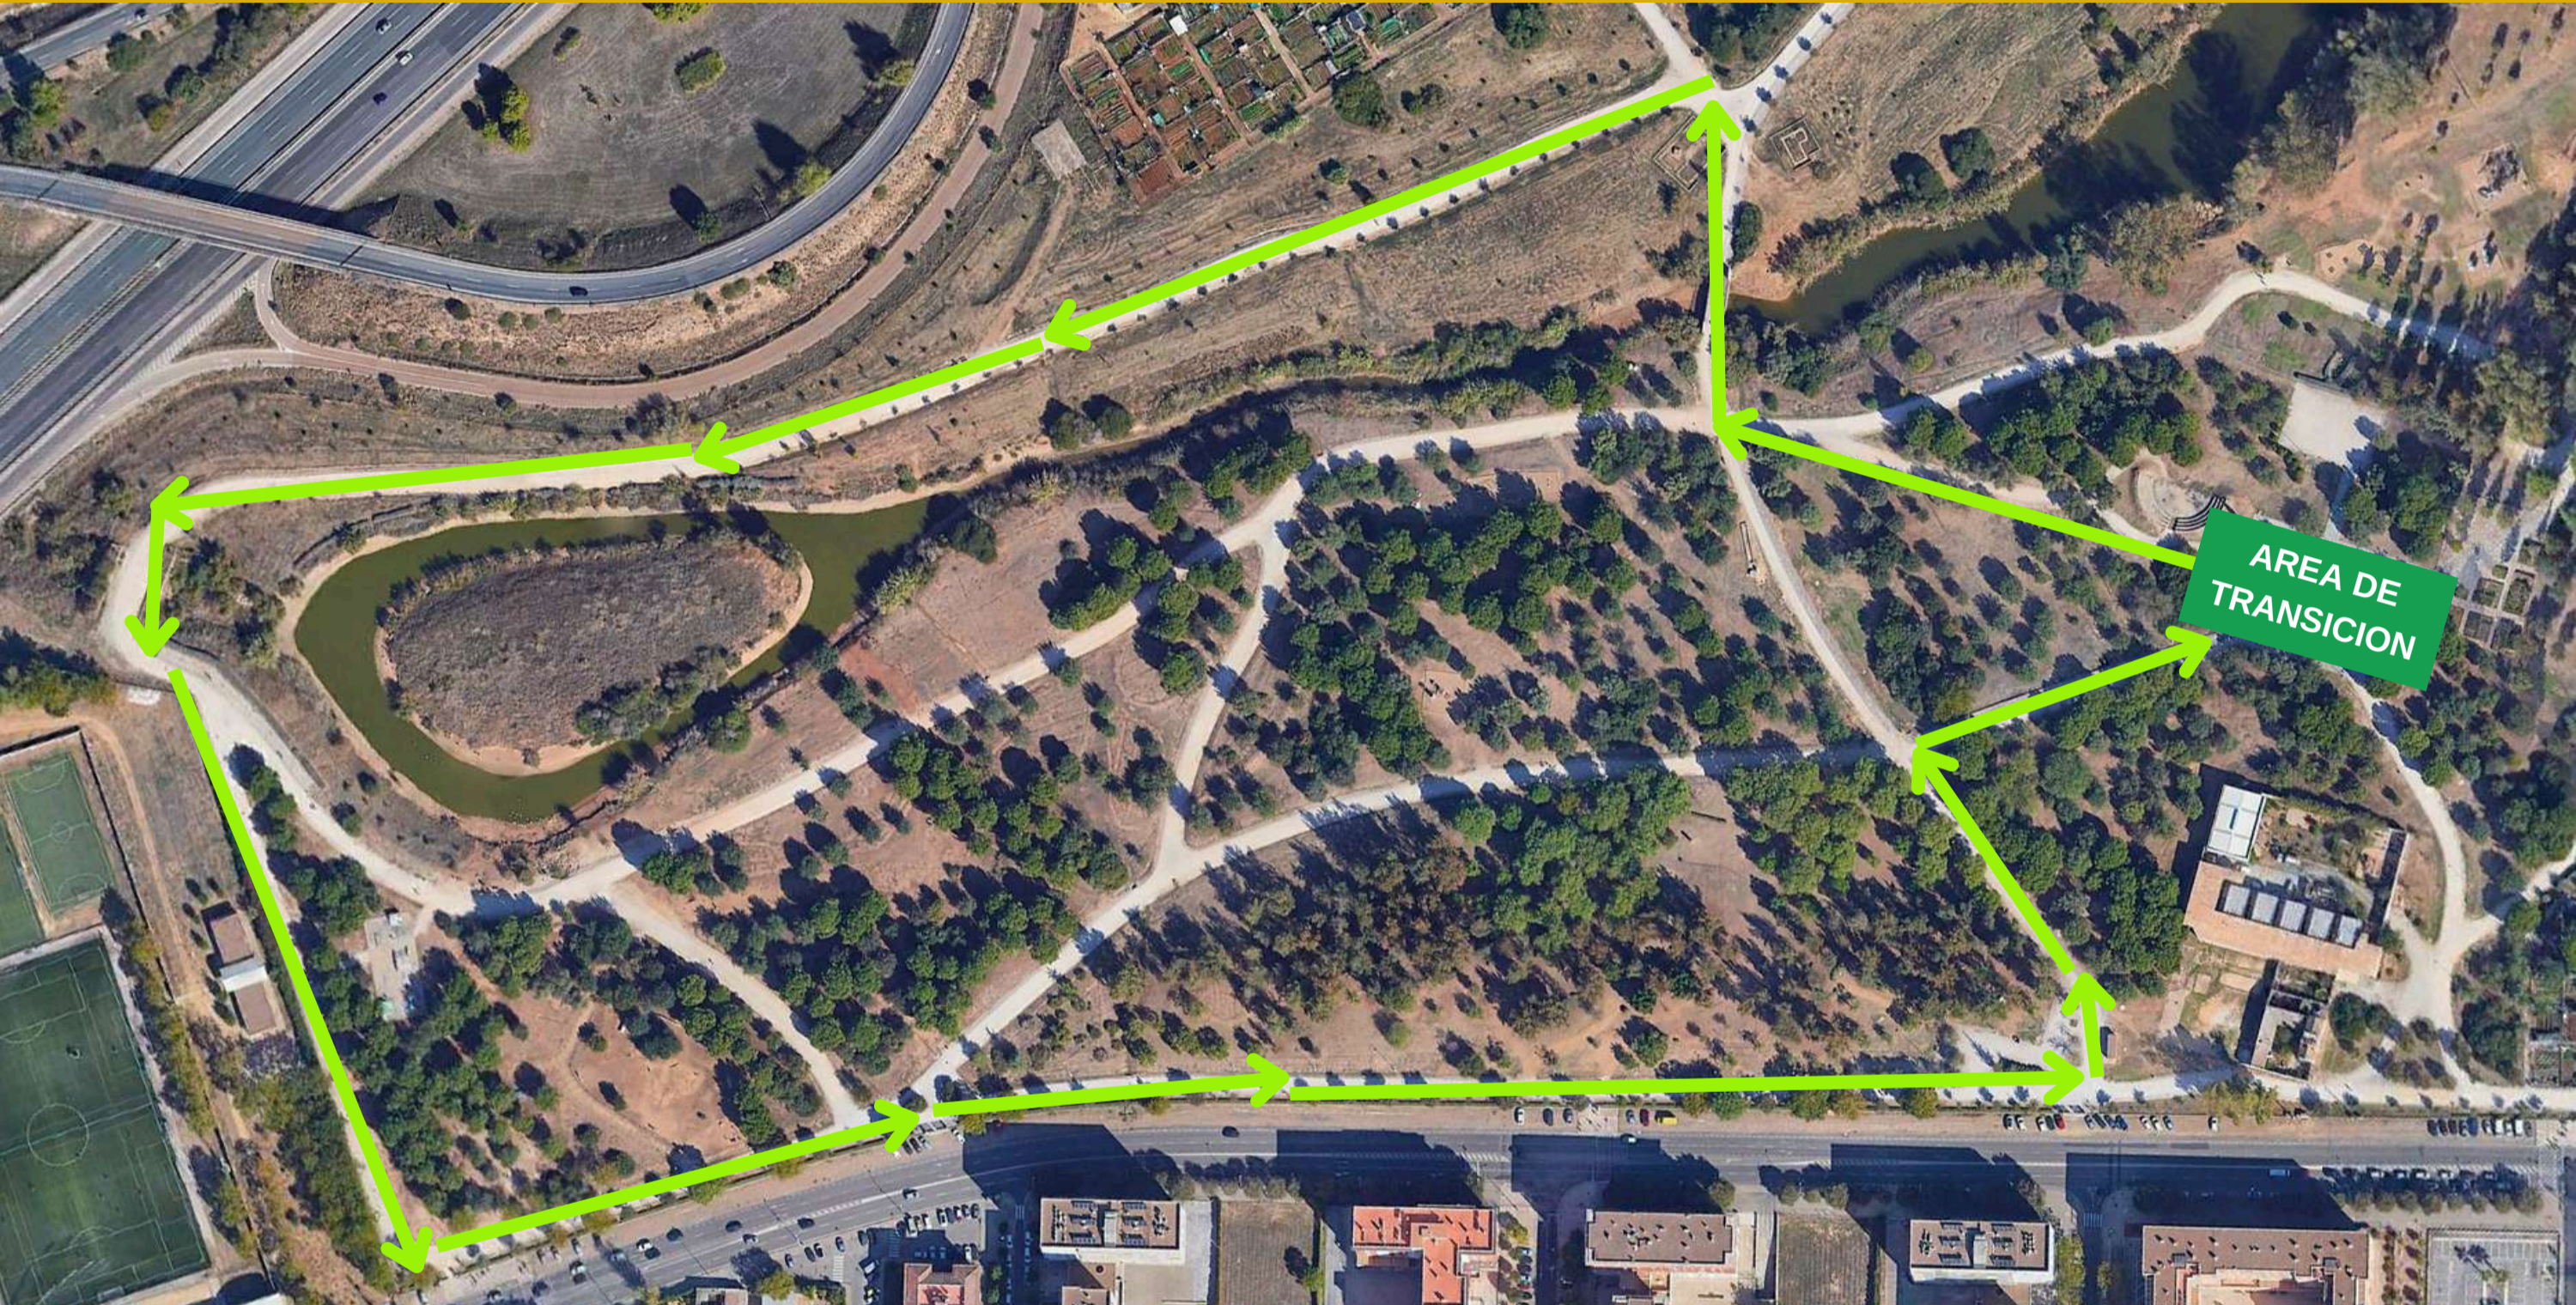

CARRERA 500m: 1 vuelta **circuito verde**

ALEVINES
1er SEGMENTO CARRERA

**XII DUATLÓN CROS DE
MENORES PARQUE
DEL TAMARGUILLO
2025**

CARRERA 500m: 1 vuelta **circuito verde**

**ALEVINES
SEGMENTO BTT**

**XII DUATLÓN CROS DE
MENORES PARQUE
DEL TAMARGUILLO
2025**