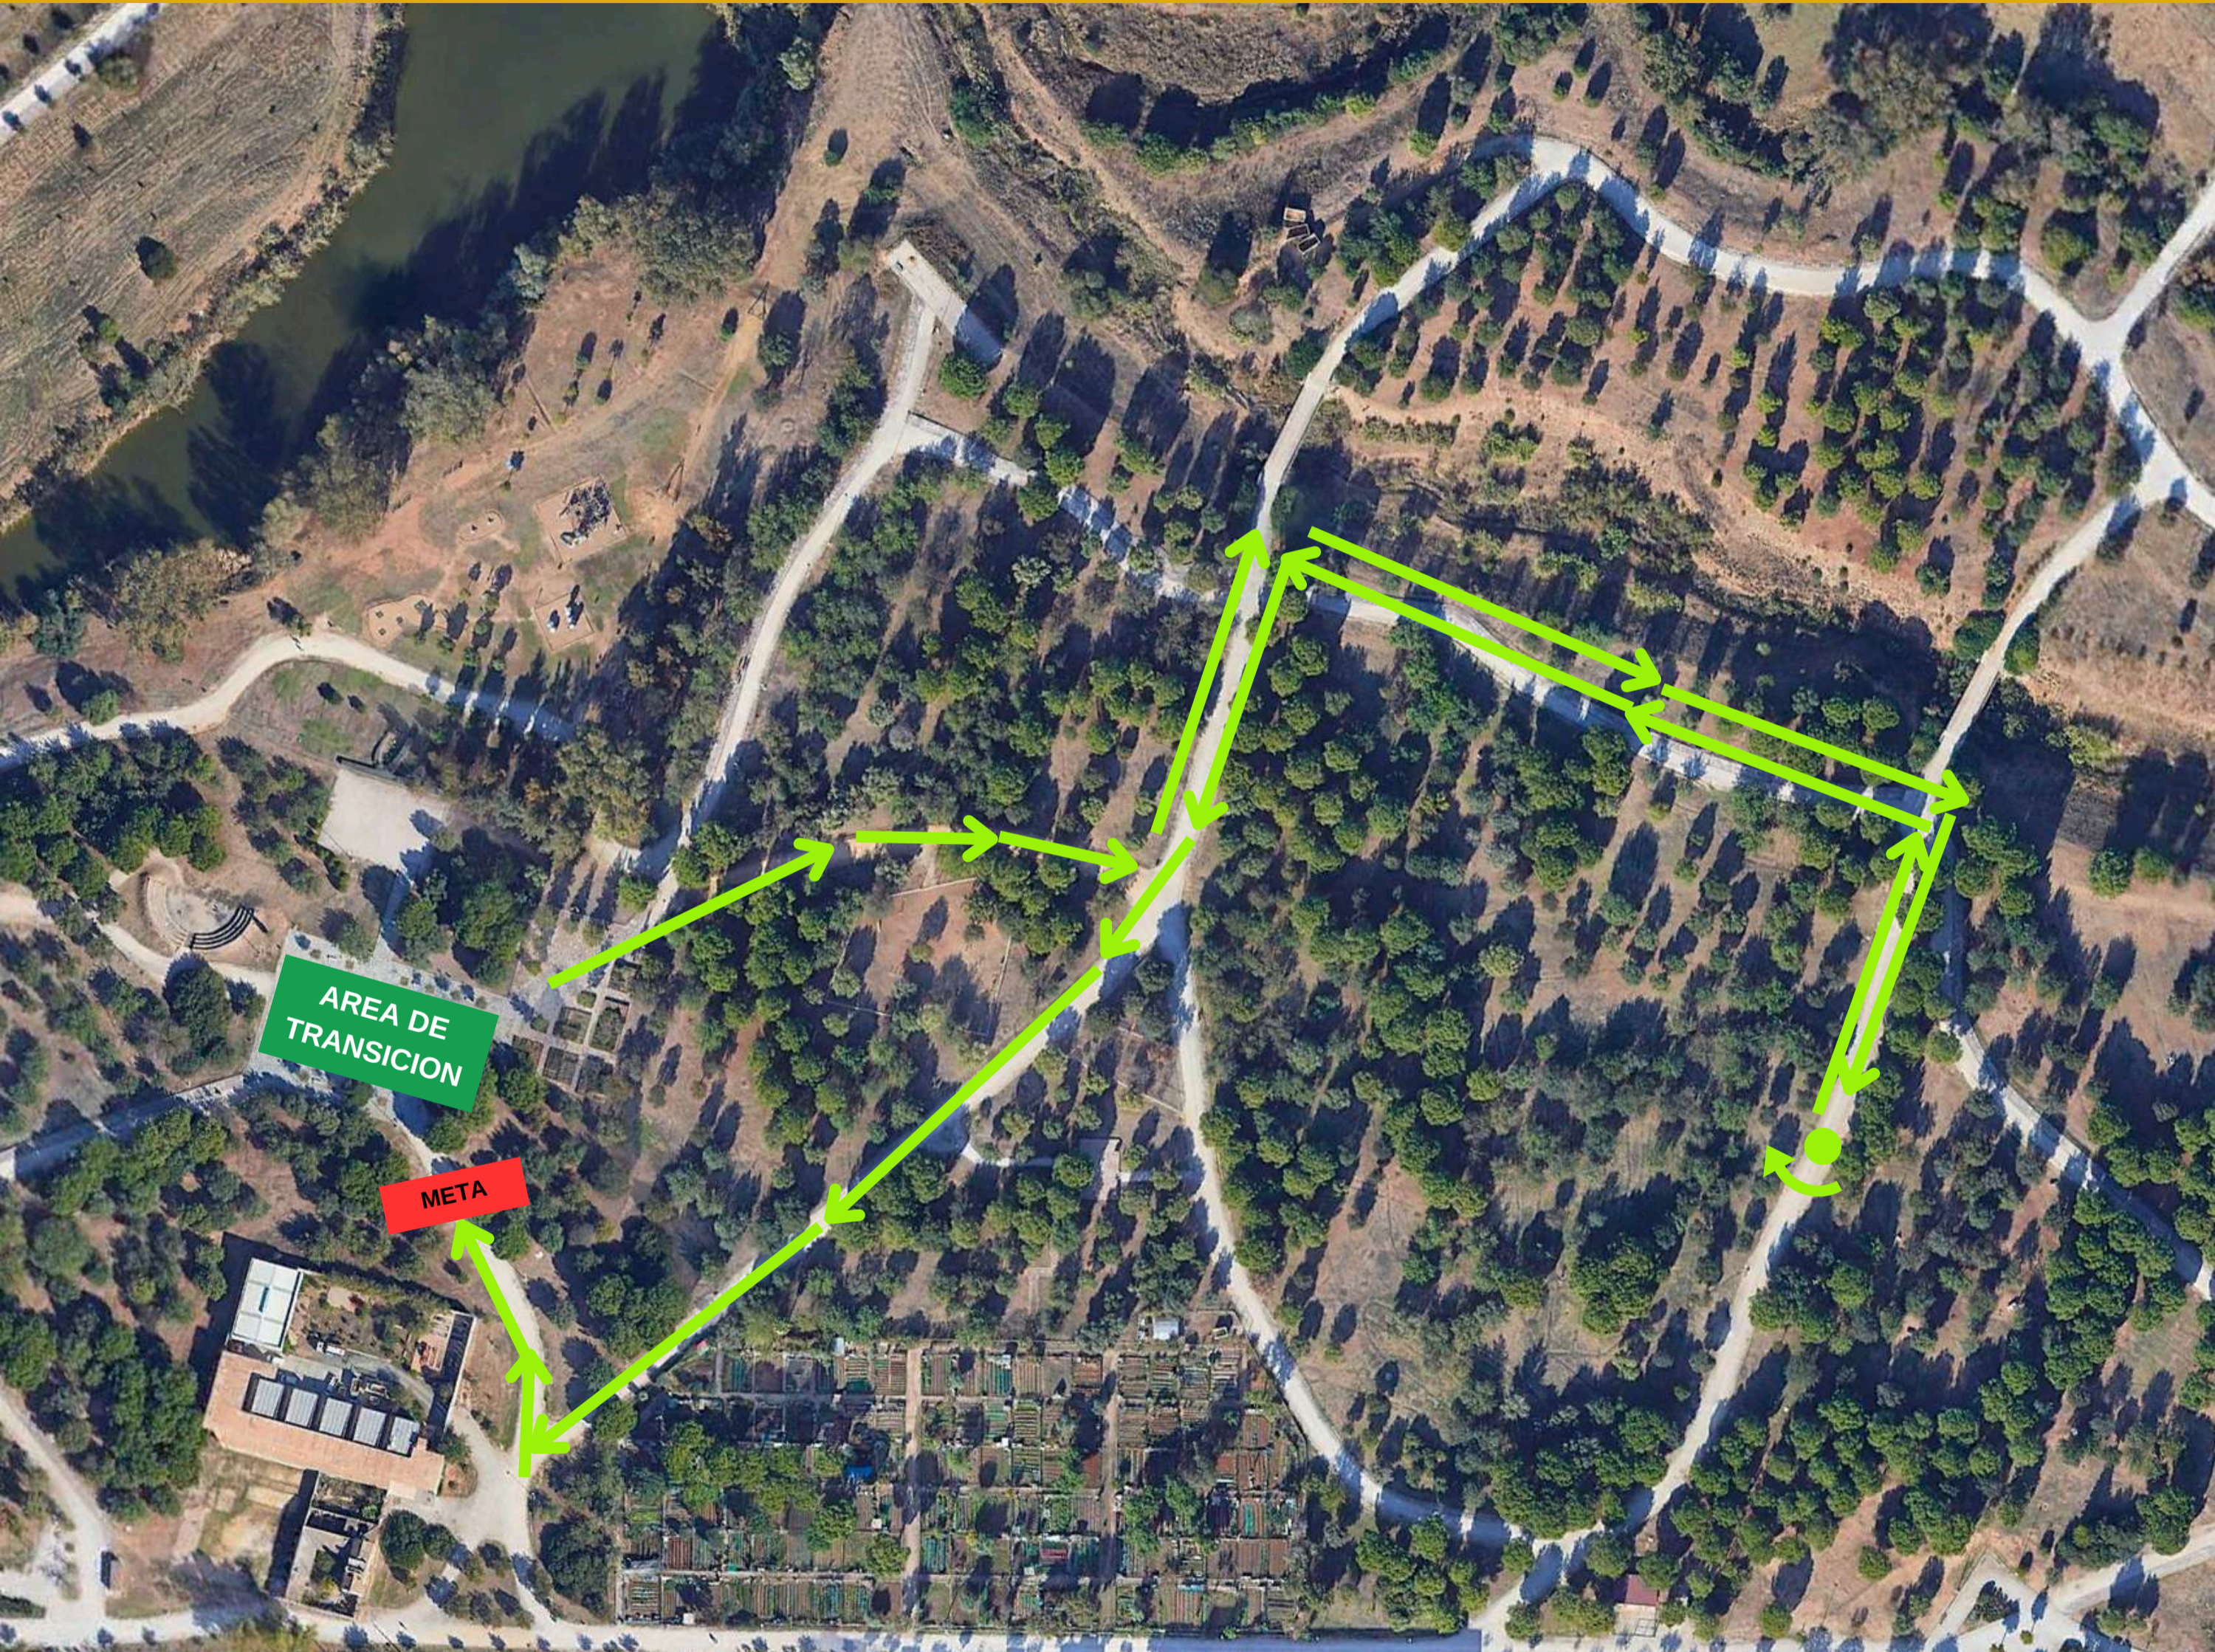

CADETES
1er SEGMENTO CARRERA

**XII DUATLÓN CROS DE
MENORES PARQUE
DEL TAMARGUILLO
2025**

CARRERA 2k: 1 vuelta **circuito verde + 1 vuelta **circuito rojo****

**CADETES
SEGMENTO BTT**

**XII DUATLÓN CROS DE
MENORES PARQUE
DEL TAMARGUILLO
2025**

CICLISMO 8k: tramo de enlace inicio + 4x vueltas circuito verde + tramo de enlace final

CADETES
2do SEGMENTO CARRERA

**XII DUATLÓN CROS DE
MENORES PARQUE
DEL TAMARGUILLO
2025**

CARRERA 1k: 1 vuelta **circuito verde**