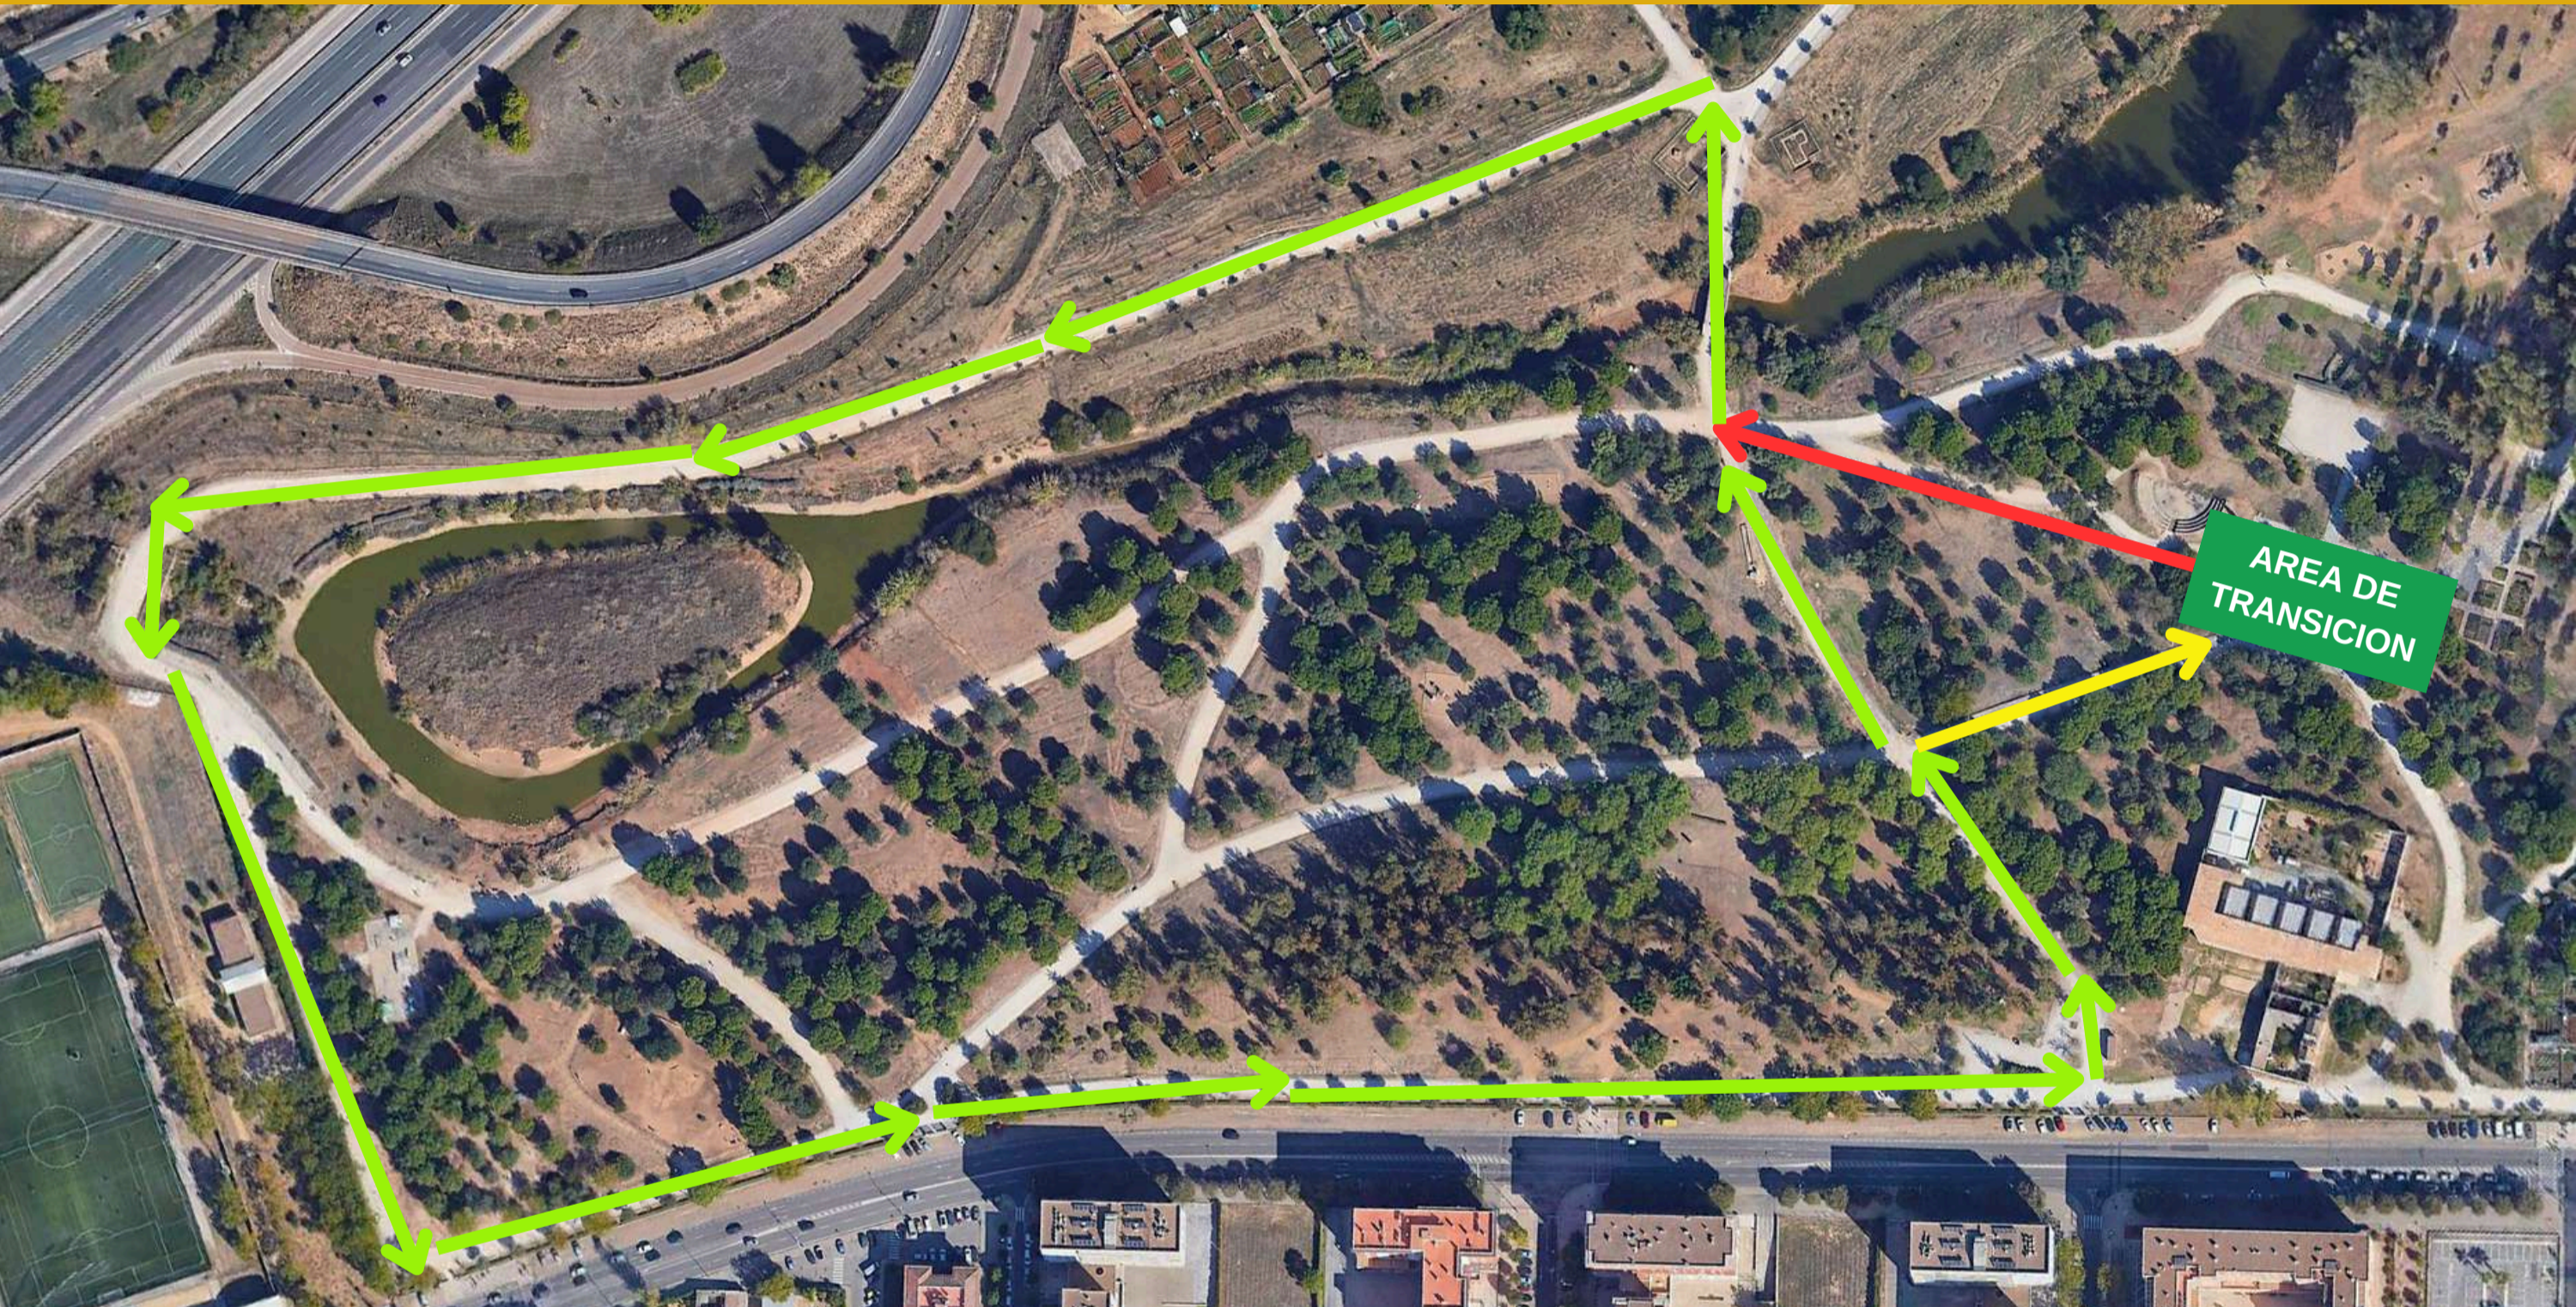

JUVENILES
1er SEGMENTO CARRERA

**XII DUATLÓN CROS DE
MENORES PARQUE
DEL TAMARGUILLO
2025**

CARRERA 2k: 1 vuelta circuito verde + 1 vuelta circuito rojo

**JUVENILES
SEGMENTO BTT**

**XII DUATLÓN CROS DE
MENORES PARQUE
DEL TAMARGUILLO
2025**

CICLISMO 10k: tramo de enlace inicio + 5x vueltas circuito verde + tramo de enlace final

JUVENILES
2do SEGMENTO CARRERA

**XII DUATLÓN CROS DE
MENORES PARQUE
DEL TAMARGUILLO
2025**

CARRERA 1k: 1 vuelta circuito verde

CADETES
1er SEGMENTO CARRERA

**XII DUATLÓN CROS DE
MENORES PARQUE
DEL TAMARGUILLO
2025**

CARRERA 2k: 1 vuelta **circuito verde + 1 vuelta **circuito rojo****

**CADETES
SEGMENTO BTT**

**XII DUATLÓN CROS DE
MENORES PARQUE
DEL TAMARGUILLO
2025**

CICLISMO 8k: tramo de enlace inicio + 4x vueltas circuito verde + tramo de enlace final

CADETES
2do SEGMENTO CARRERA

**XII DUATLÓN CROS DE
MENORES PARQUE
DEL TAMARGUILLO
2025**

CARRERA 1k: 1 vuelta **circuito verde**