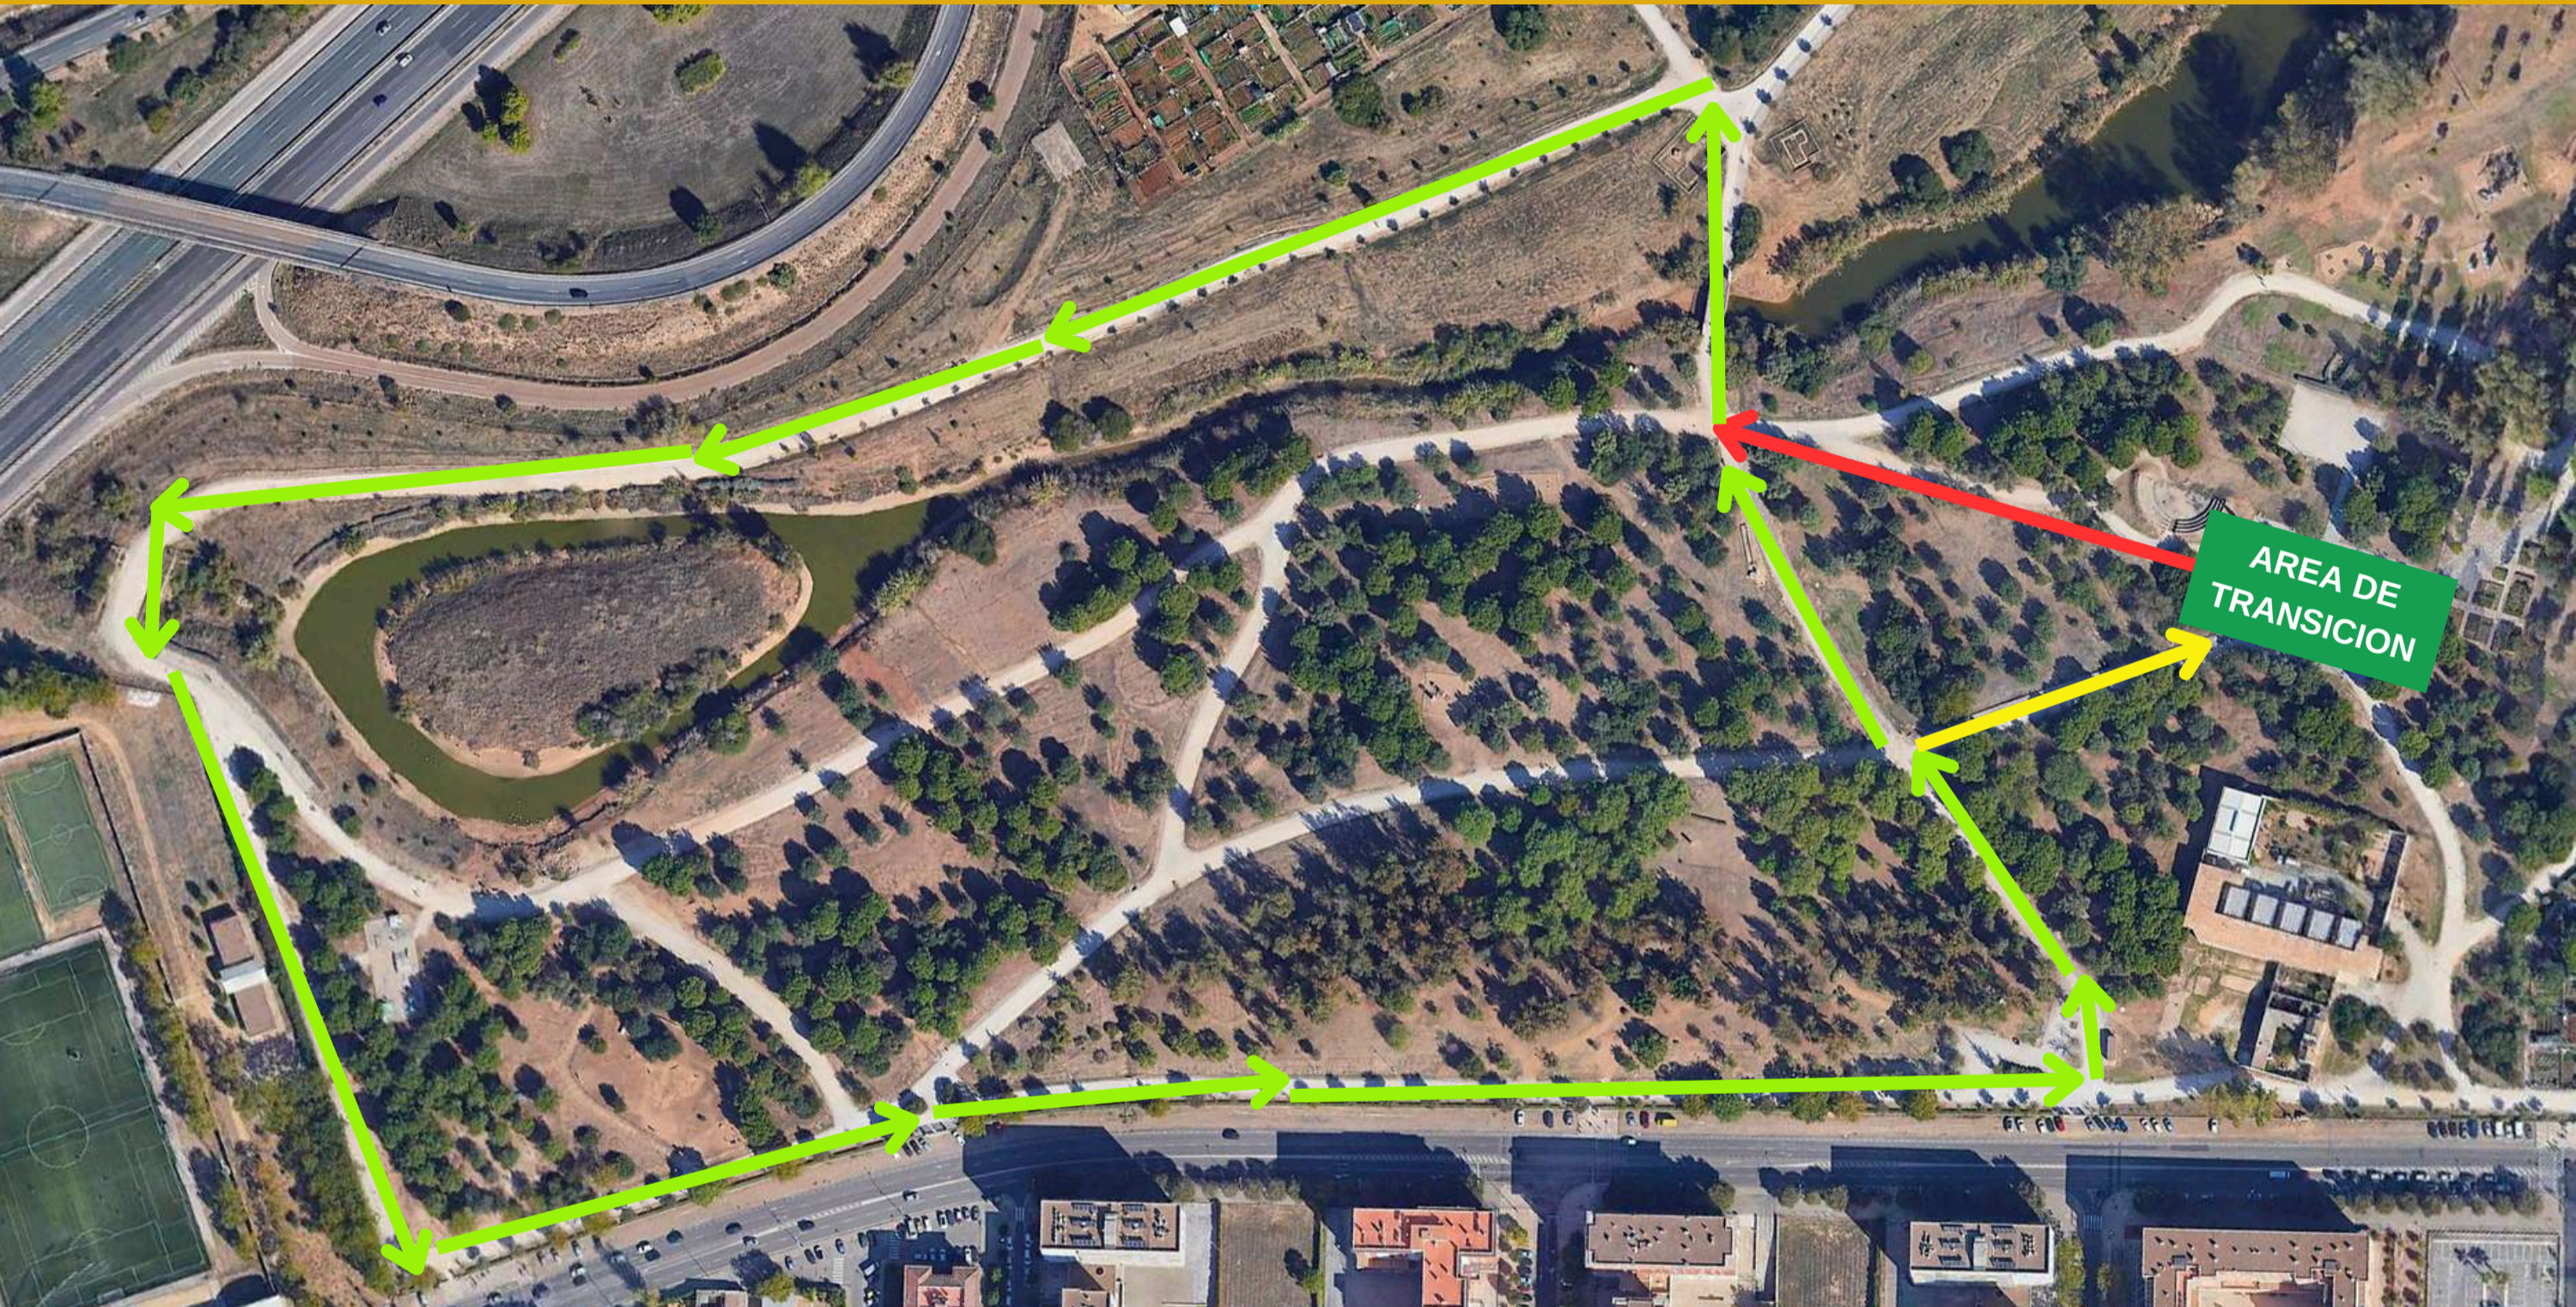

CICLISMO 10k: tramo de enlace inicio + 5x vueltas circuito verde + tramo de enlace final

JUVENILES
2do SEGMENTO CARRERA

**XII DUATLÓN CROS DE
MENORES PARQUE
DEL TAMARGUILLO
2025**

CARRERA 1k: 1 vuelta circuito verde

CADETES
1er SEGMENTO CARRERA

**XII DUATLÓN CROS DE
MENORES PARQUE
DEL TAMARGUILLO
2025**

CARRERA 2k: 1 vuelta **circuito verde + 1 vuelta **circuito rojo****

**CADETES
SEGMENTO BTT**

**XII DUATLÓN CROS DE
MENORES PARQUE
DEL TAMARGUILLO
2025**

CICLISMO 8k: tramo de enlace inicio + 4x vueltas circuito verde + tramo de enlace final

CADETES
2do SEGMENTO CARRERA

**XII DUATLÓN CROS DE
MENORES PARQUE
DEL TAMARGUILLO
2025**

CARRERA 1k: 1 vuelta **circuito verde**