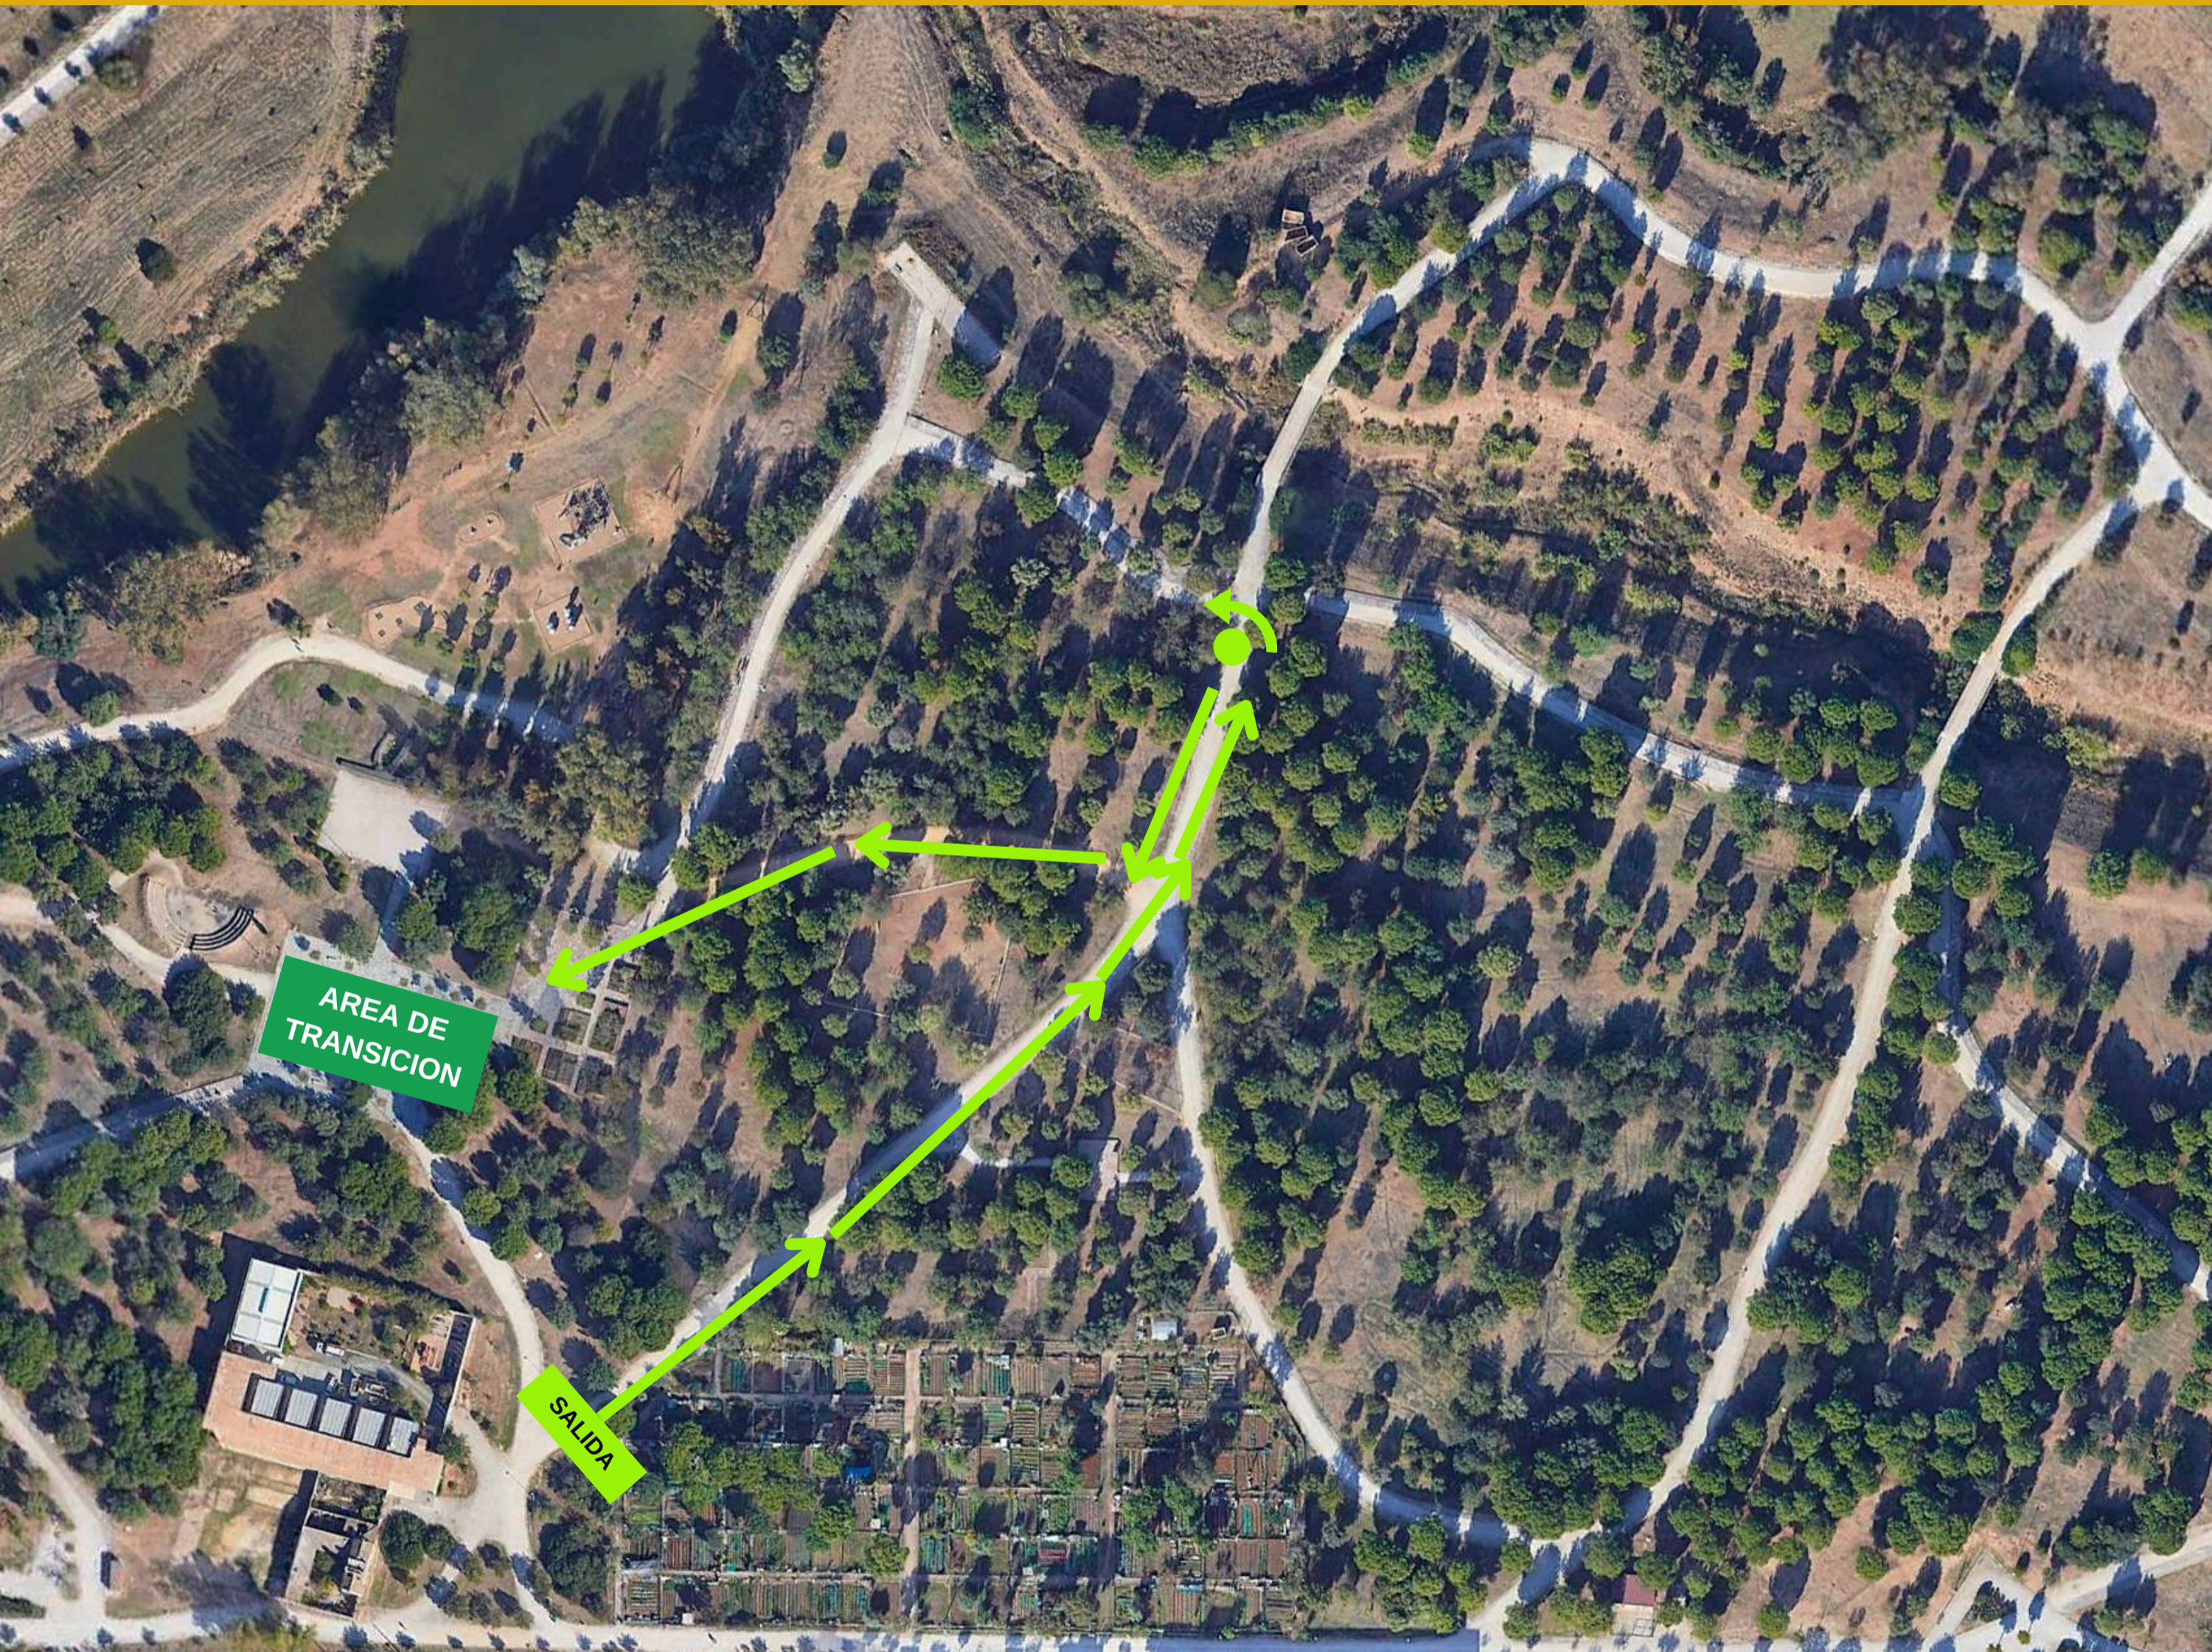

ALEVINES
1er SEGMENTO CARRERA

**XII DUATLÓN CROS DE
MENORES PARQUE
DEL TAMARGUILLO
2025**

CARRERA 500m: 1 vuelta **circuito verde**