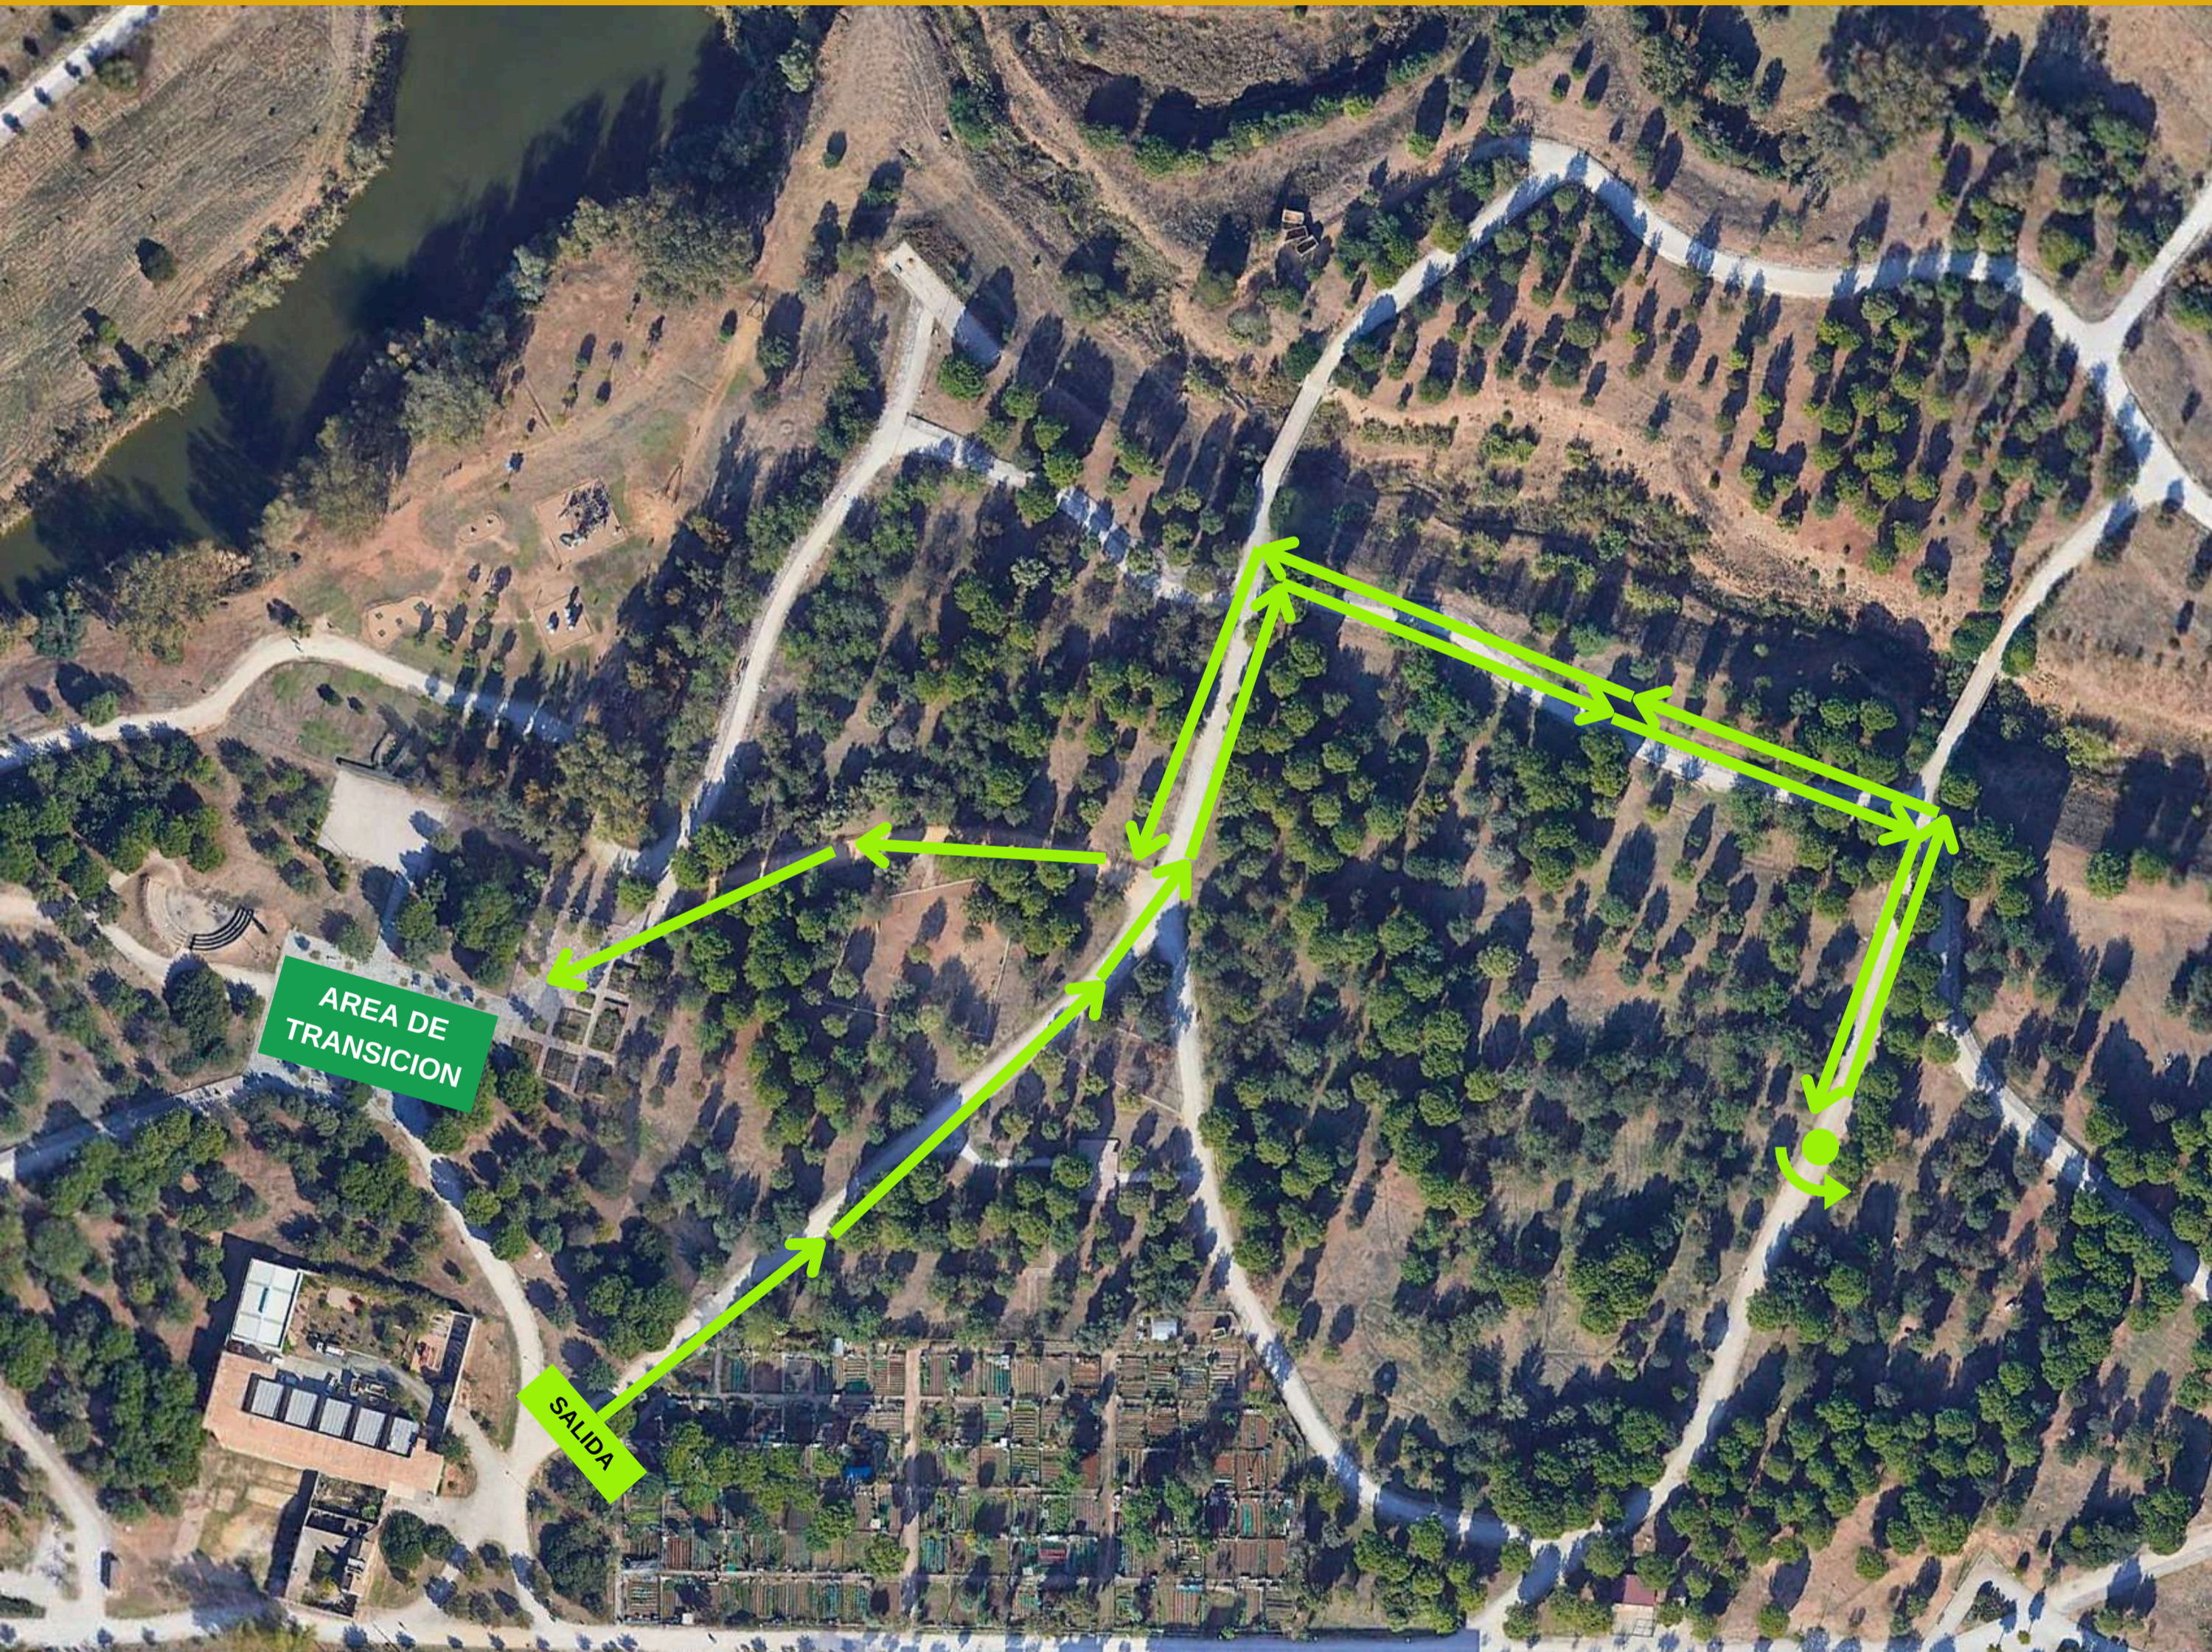

INFANTILES
1er SEGMENTO CARRERA

**XII DUATLÓN CROS DE
MENORES PARQUE
DEL TAMARGUILLO
2025**

CARRERA 1k: 1 vuelta **circuito verde**