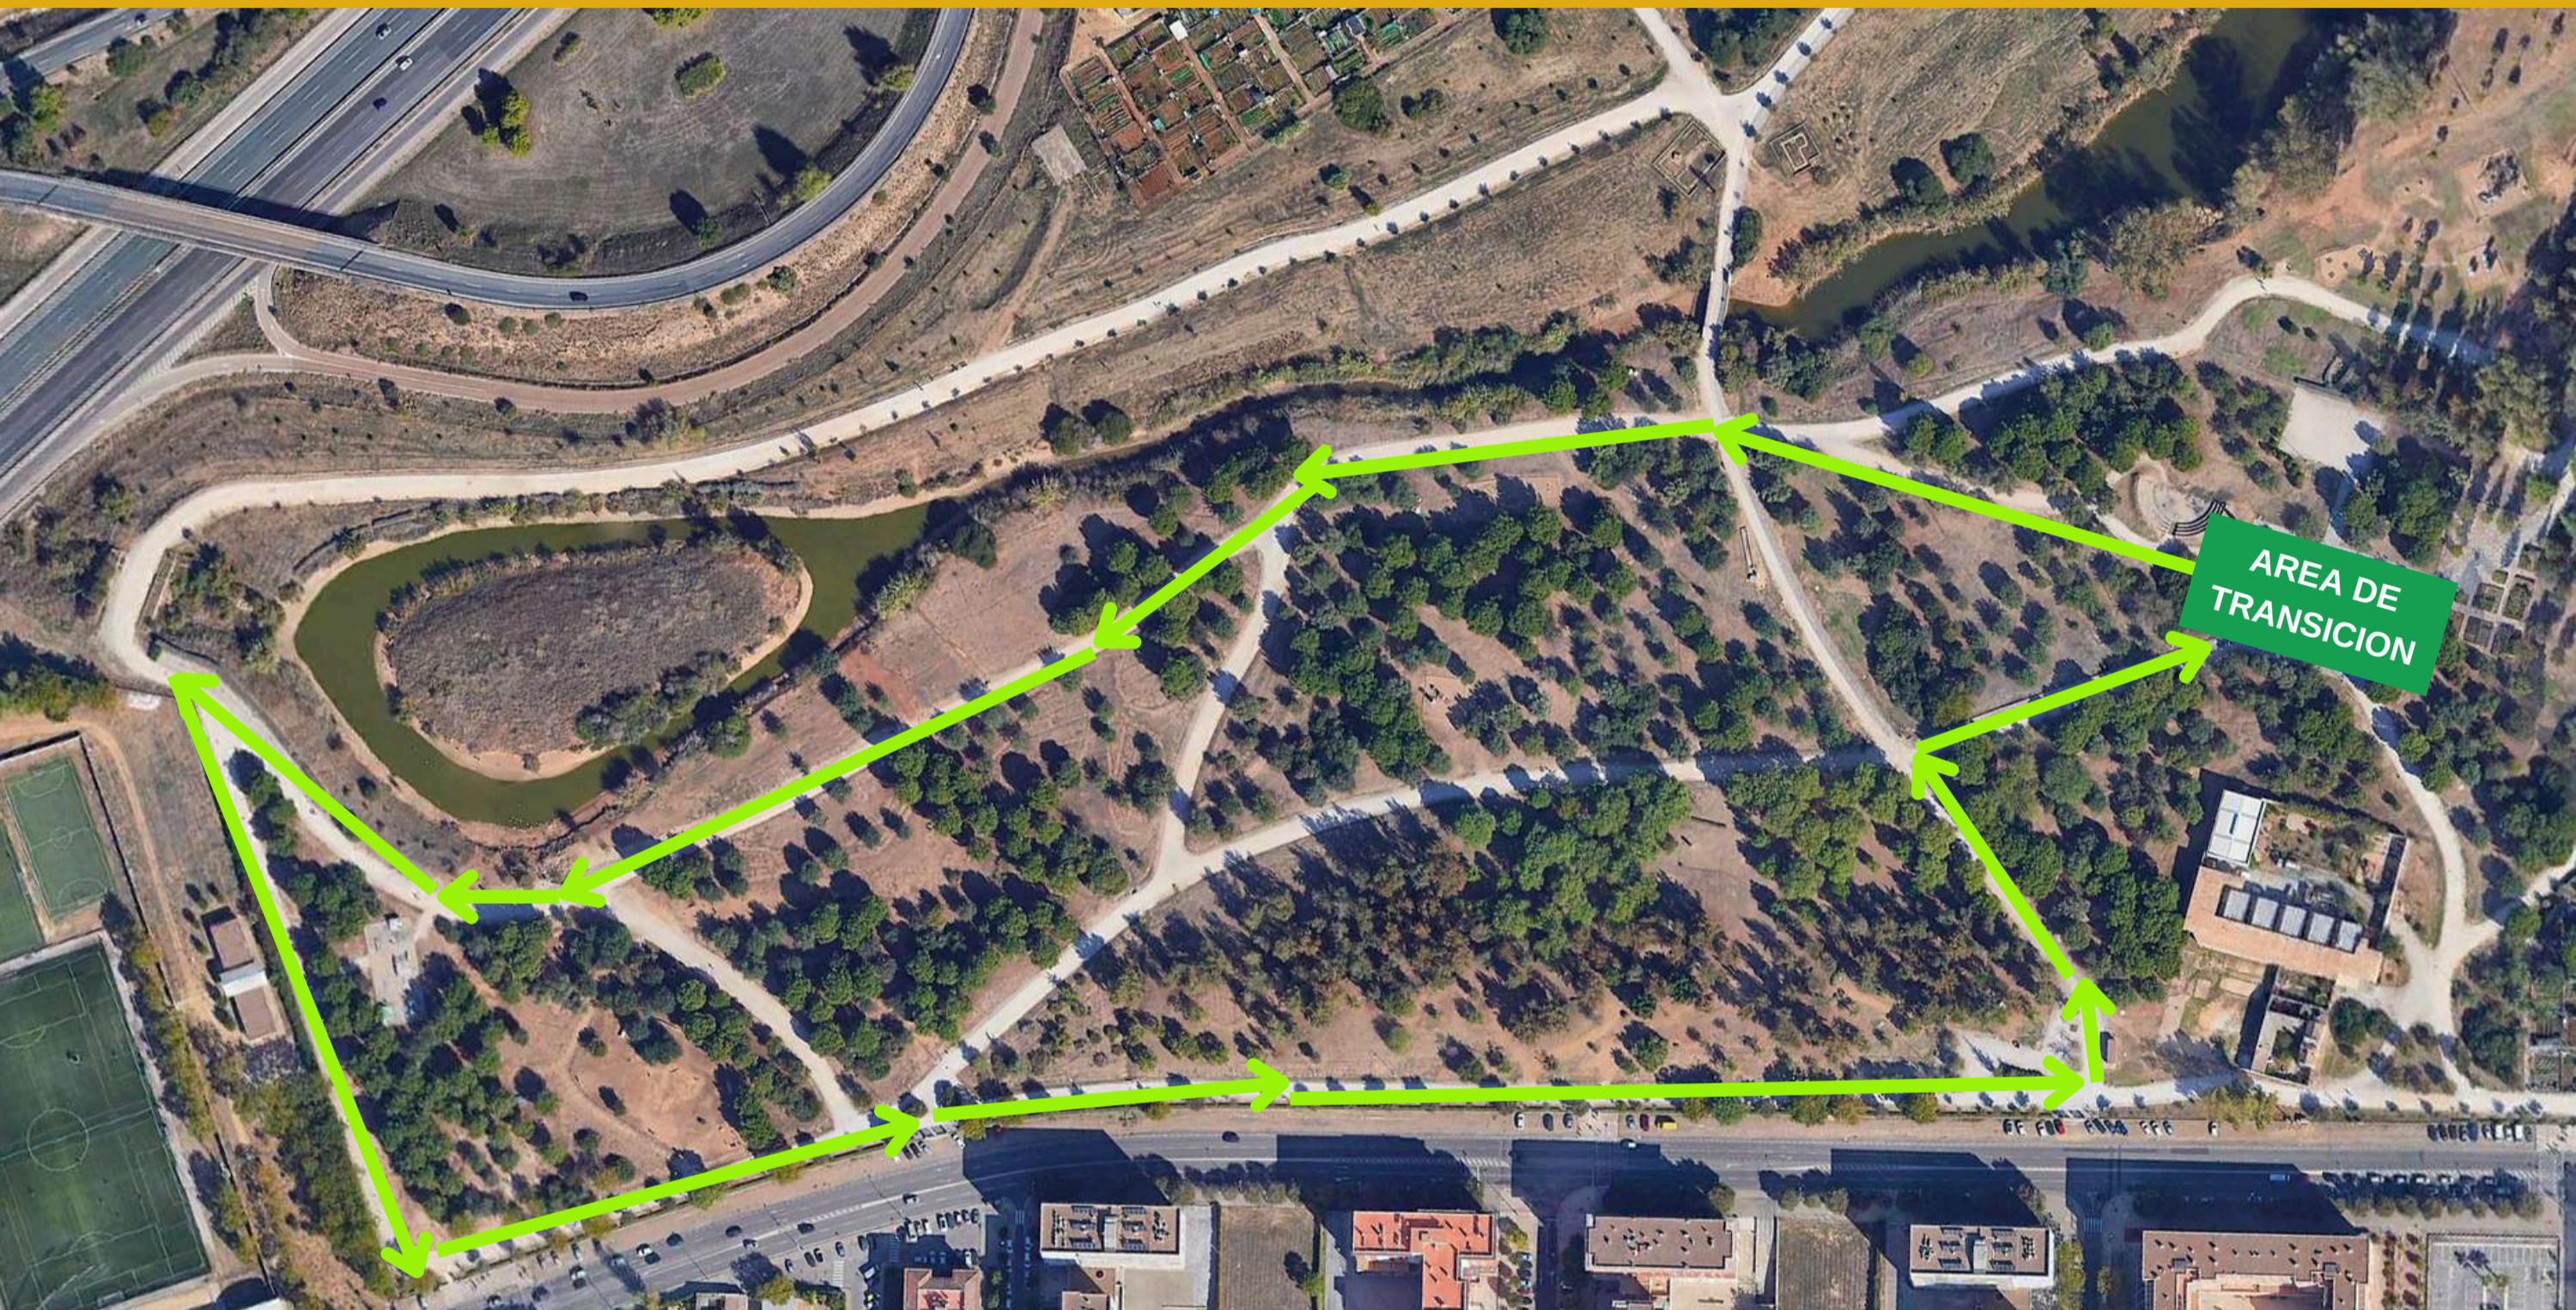

**BENJAMINES
SEGMENTO BTT**

**XII DUATLÓN CROS DE
MENORES PARQUE
DEL TAMARGUILLO
2025**

IMD
Instituto Municipal
de Deportes

CICLISMO 1k: 1 vuelta **circuito verde**