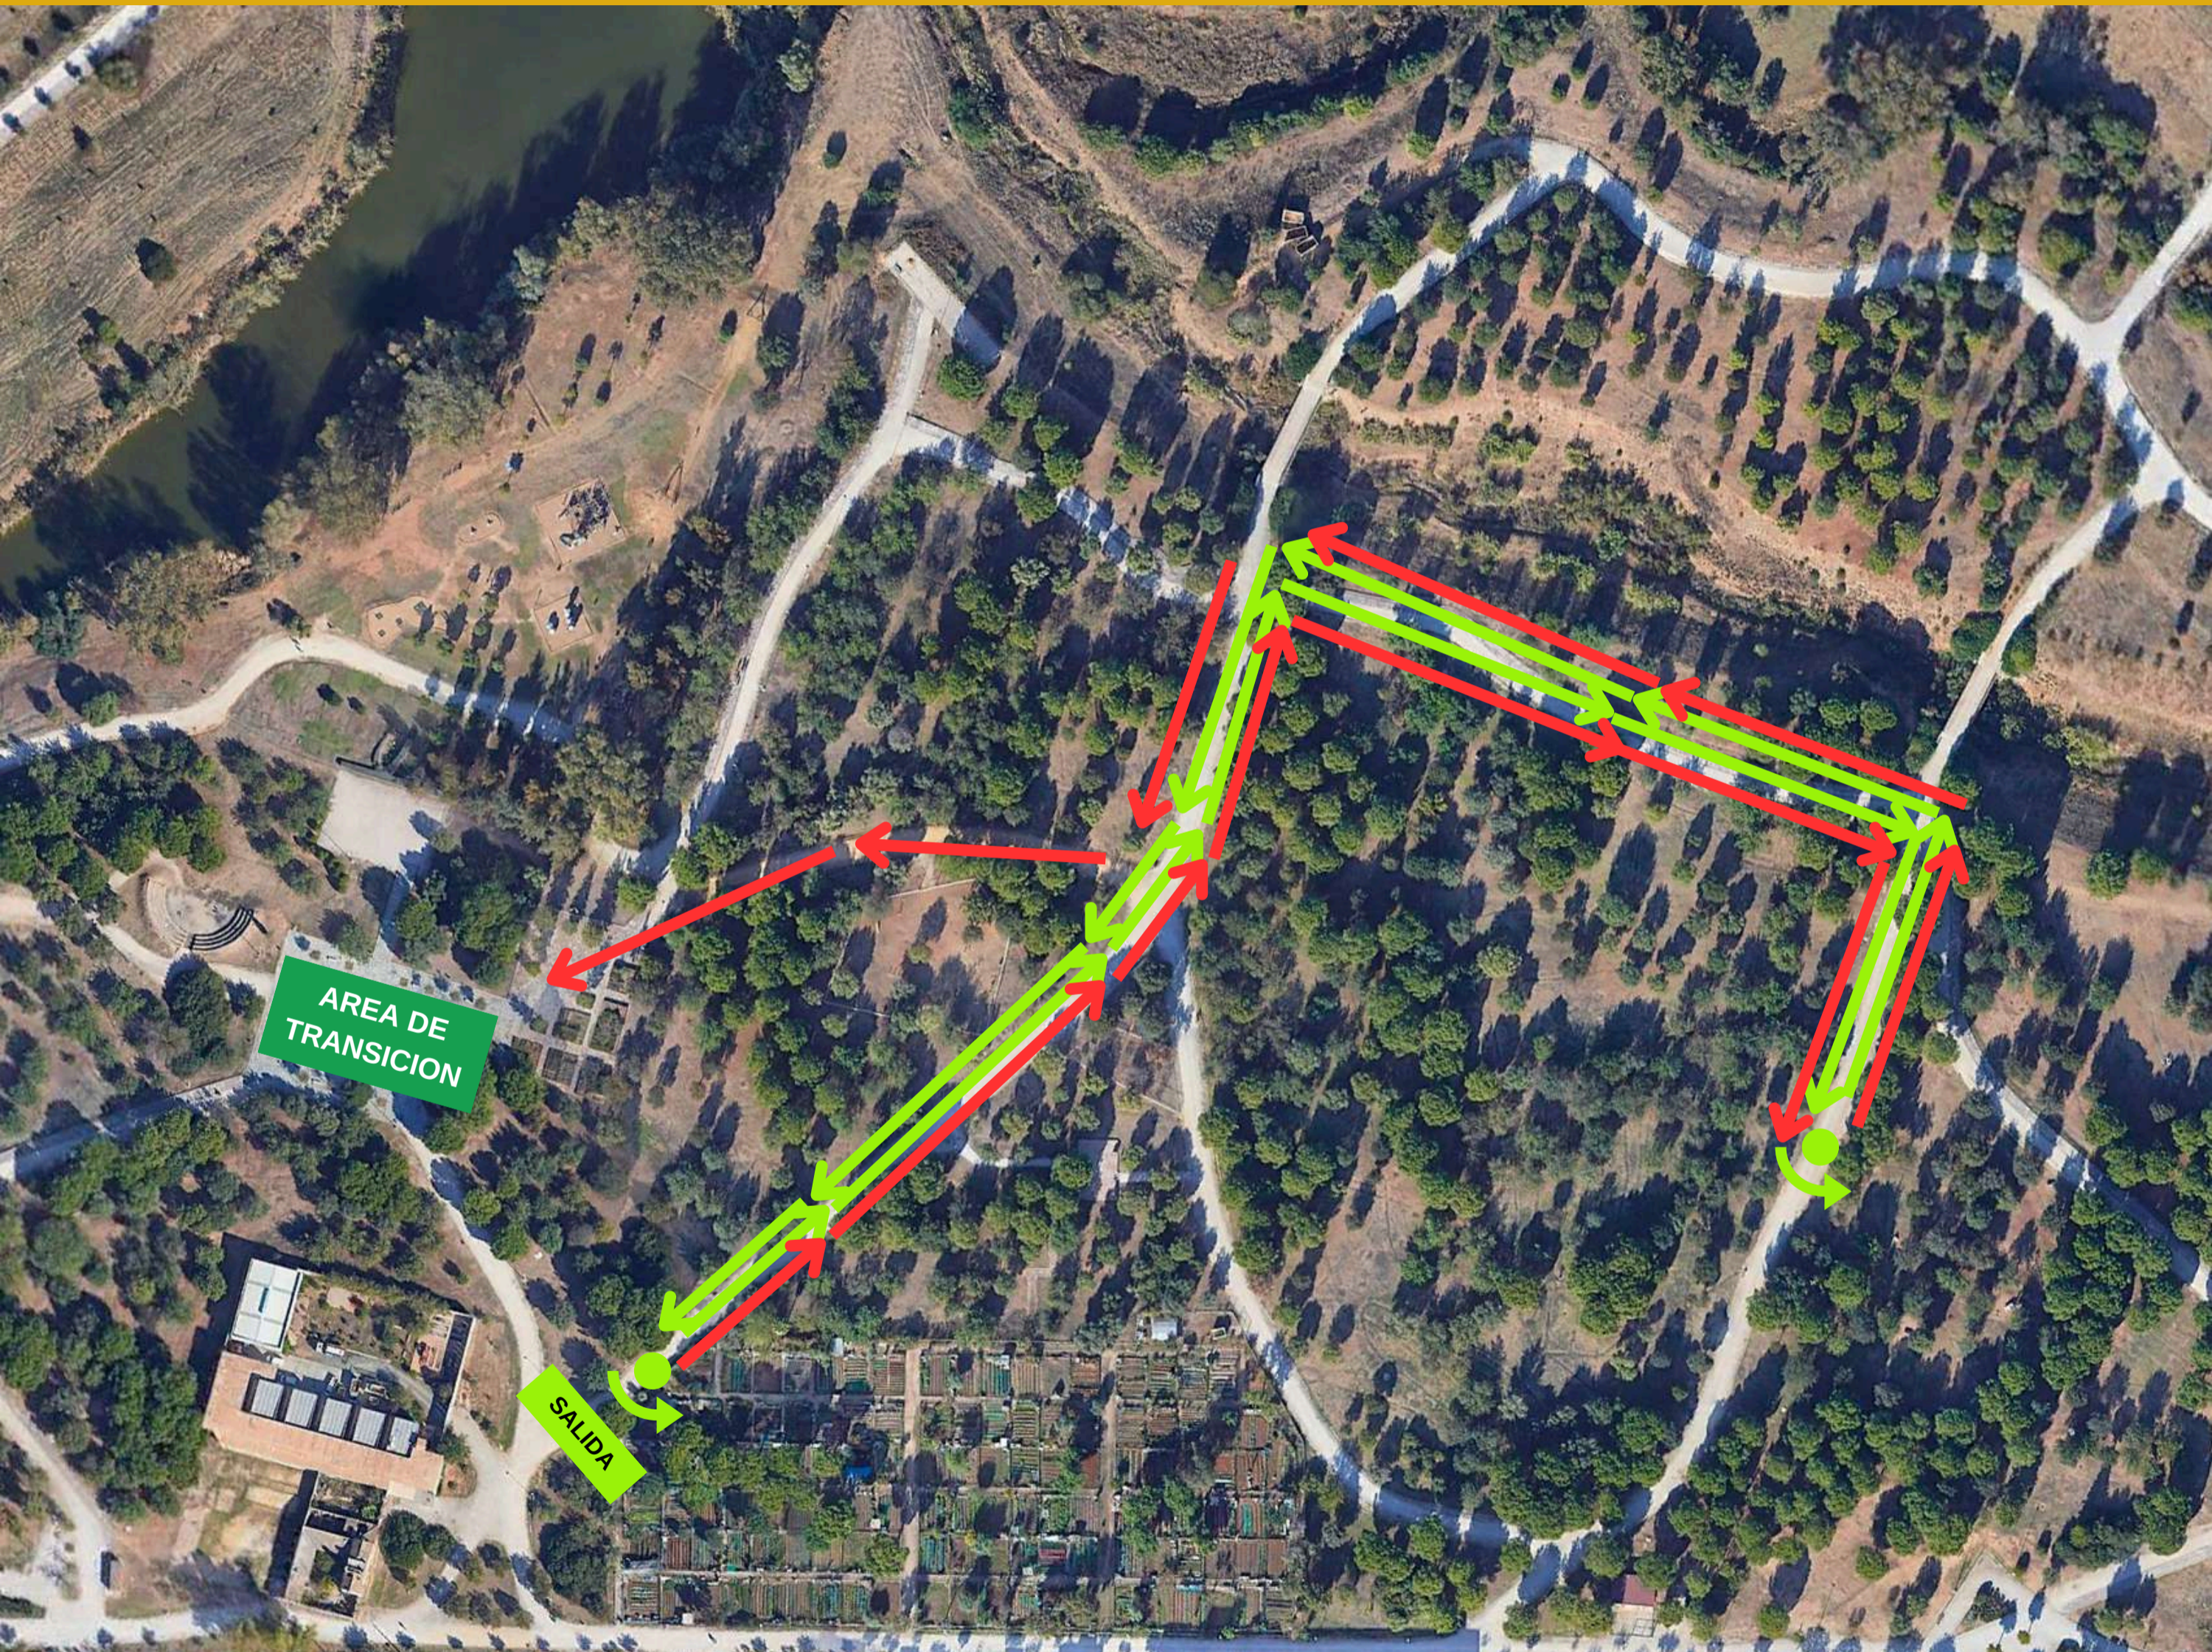

JUVENILES
1er SEGMENTO CARRERA

**XII DUATLÓN CROS DE
MENORES PARQUE
DEL TAMARGUILLO
2025**

CARRERA 2k: 1 vuelta circuito verde + 1 vuelta circuito rojo

**JUVENILES
SEGMENTO BTT**

**XII DUATLÓN CROS DE
MENORES PARQUE
DEL TAMARGUILLO
2025**

CICLISMO 10k: tramo de enlace inicio + 5x vueltas circuito verde + tramo de enlace final

JUVENILES
2do SEGMENTO CARRERA

**XII DUATLÓN CROS DE
MENORES PARQUE
DEL TAMARGUILLO
2025**

CARRERA 1k: 1 vuelta circuito verde

CADETES
1er SEGMENTO CARRERA

**XII DUATLÓN CROS DE
MENORES PARQUE
DEL TAMARGUILLO
2025**

CARRERA 2k: 1 vuelta **circuito verde + 1 vuelta **circuito rojo****

**CADETES
SEGMENTO BTT**

**XII DUATLÓN CROS DE
MENORES PARQUE
DEL TAMARGUILLO
2025**

CICLISMO 8k: tramo de enlace inicio + 4x vueltas circuito verde + tramo de enlace final

CADETES
2do SEGMENTO CARRERA

**XII DUATLÓN CROS DE
MENORES PARQUE
DEL TAMARGUILLO
2025**

CARRERA 1k: 1 vuelta **circuito verde**