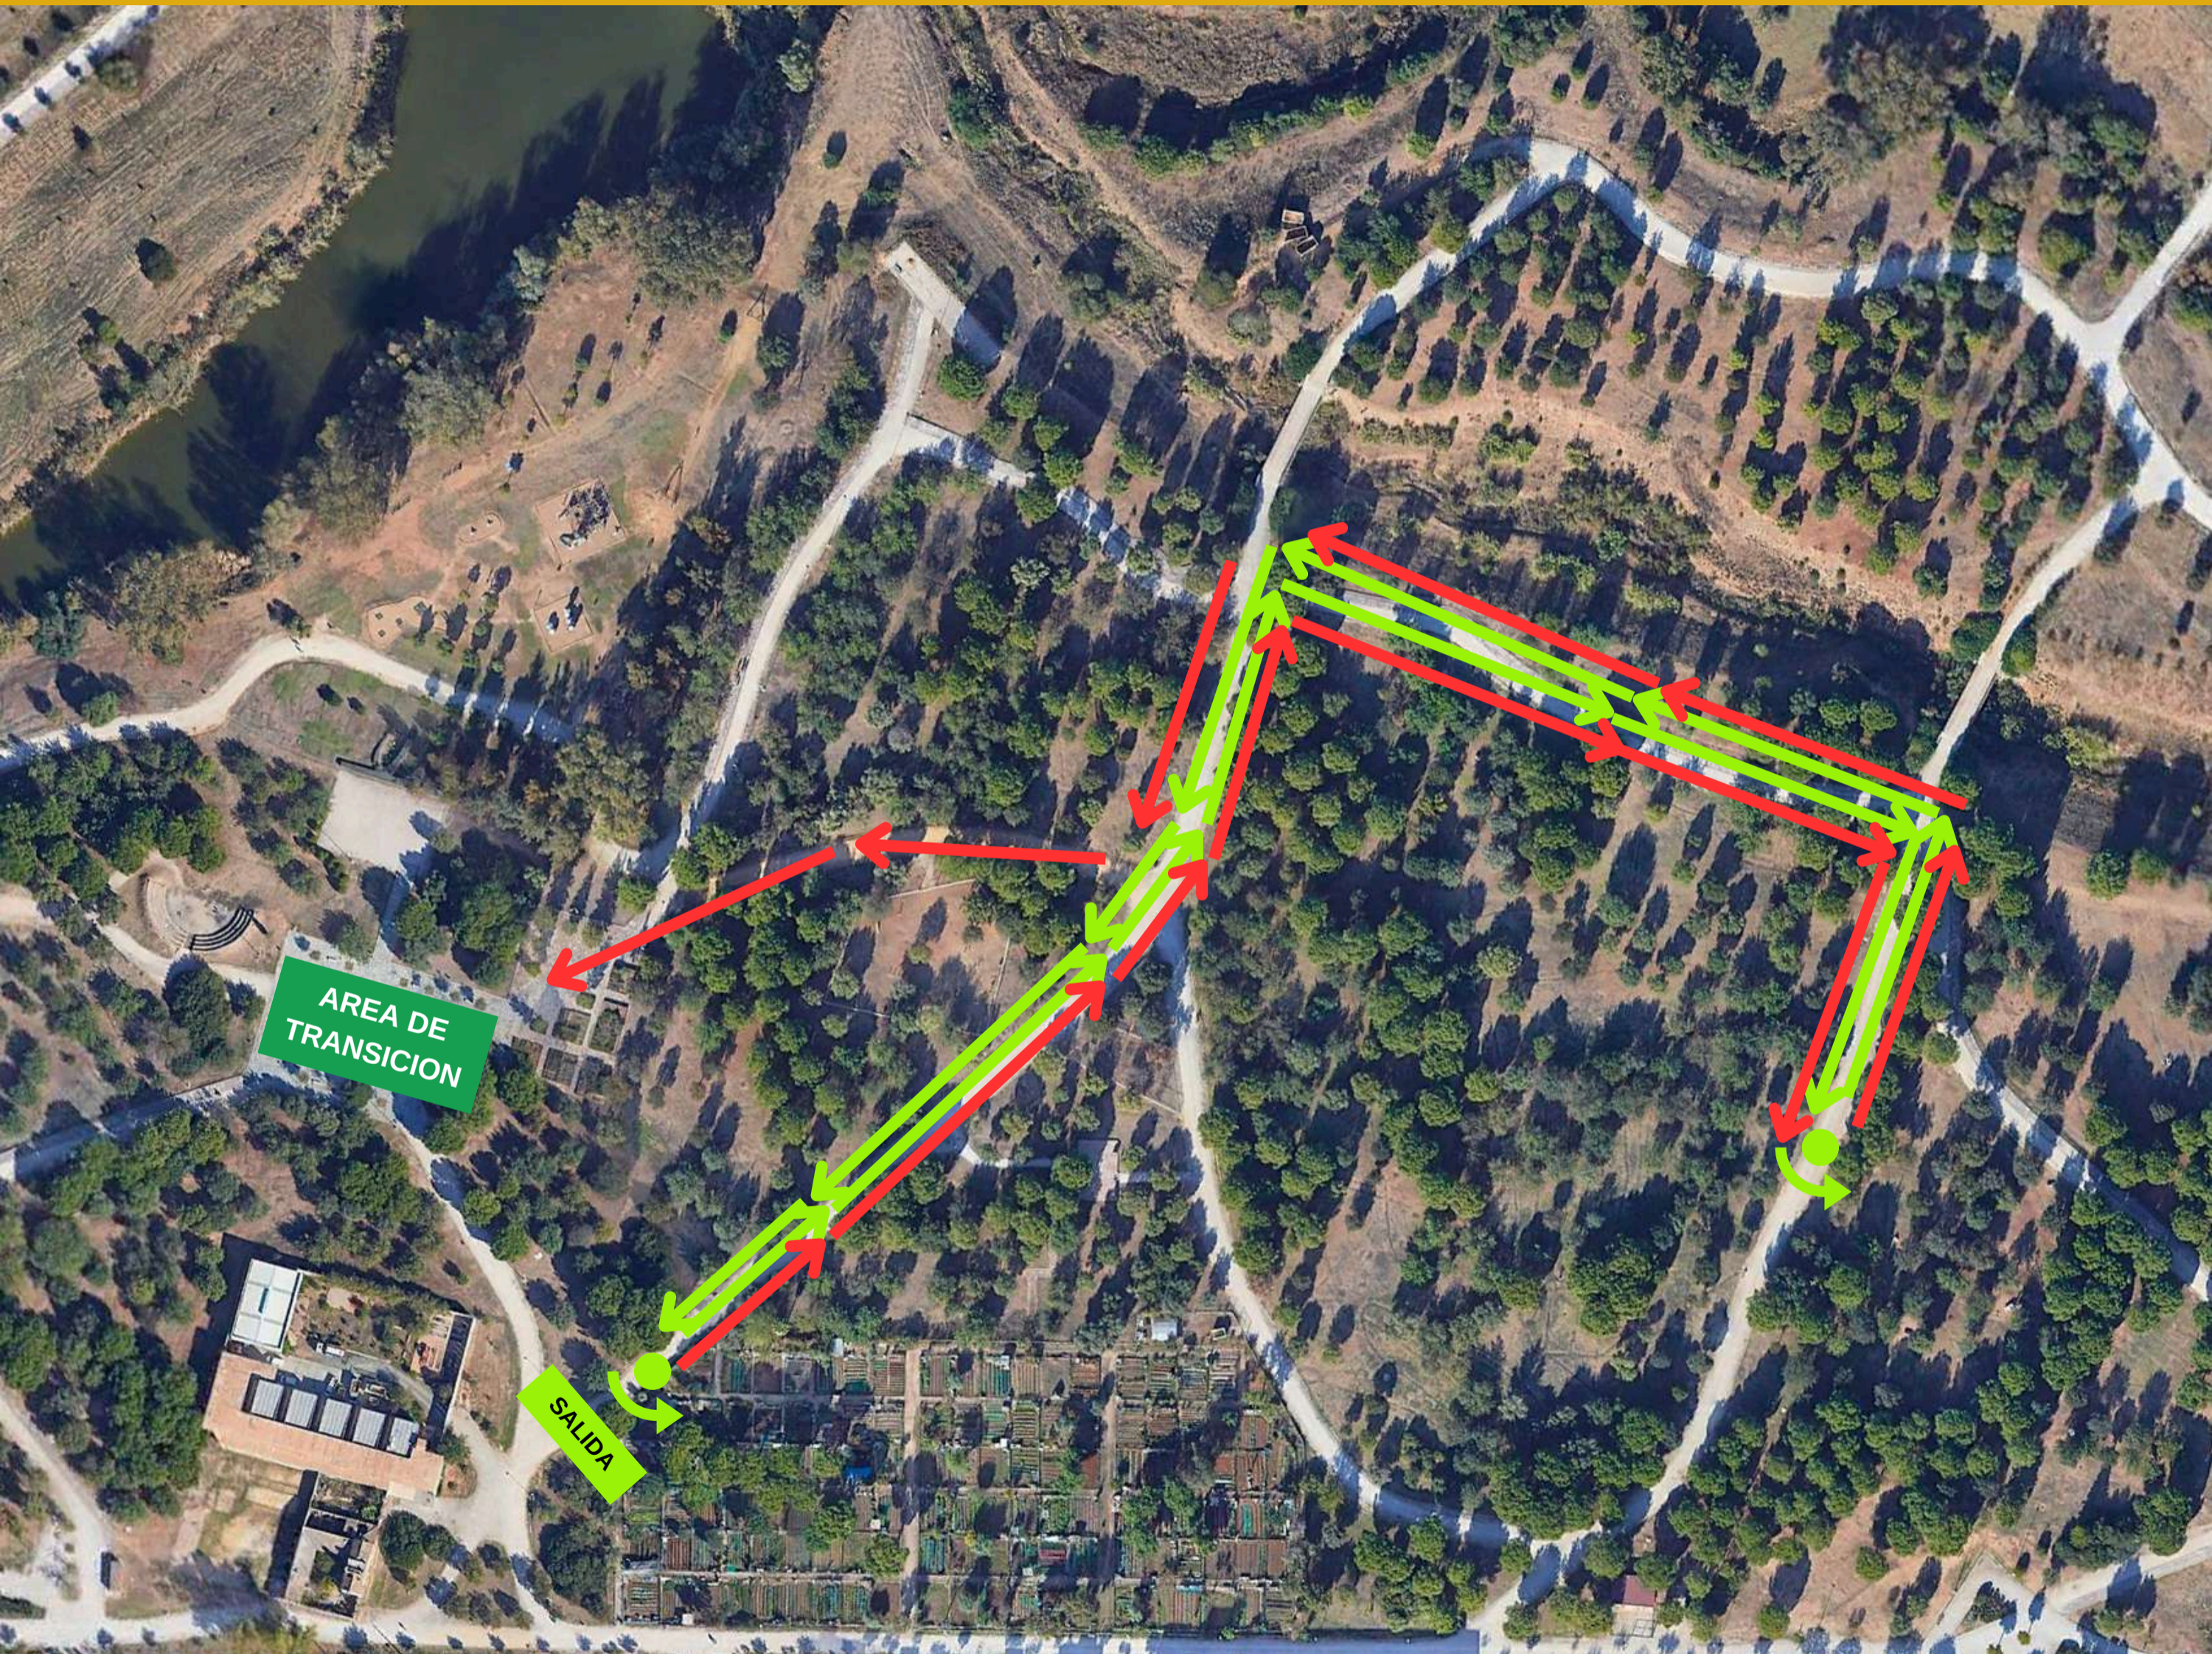

JUVENILES
1er SEGMENTO CARRERA

**XII DUATLÓN CROS DE
MENORES PARQUE
DEL TAMARGUILLO
2025**

CARRERA 2k: 1 vuelta circuito verde + 1 vuelta circuito rojo

**JUVENILES
SEGMENTO BTT**

**XII DUATLÓN CROS DE
MENORES PARQUE
DEL TAMARGUILLO
2025**

CICLISMO 10k: tramo de enlace inicio + 5x vueltas circuito verde + tramo de enlace final

JUVENILES
2do SEGMENTO CARRERA

**XII DUATLÓN CROS DE
MENORES PARQUE
DEL TAMARGUILLO
2025**

CARRERA 1k: 1 vuelta circuito verde

CADETES
1er SEGMENTO CARRERA

**XII DUATLÓN CROS DE
MENORES PARQUE
DEL TAMARGUILLO
2025**

CARRERA 2k: 1 vuelta **circuito verde + 1 vuelta **circuito rojo****

**CADETES
SEGMENTO BTT**

**XII DUATLÓN CROS DE
MENORES PARQUE
DEL TAMARGUILLO
2025**

CICLISMO 8k: tramo de enlace inicio + 4x vueltas circuito verde + tramo de enlace final

CADETES
2do SEGMENTO CARRERA

**XII DUATLÓN CROS DE
MENORES PARQUE
DEL TAMARGUILLO
2025**

CARRERA 1k: 1 vuelta **circuito verde**