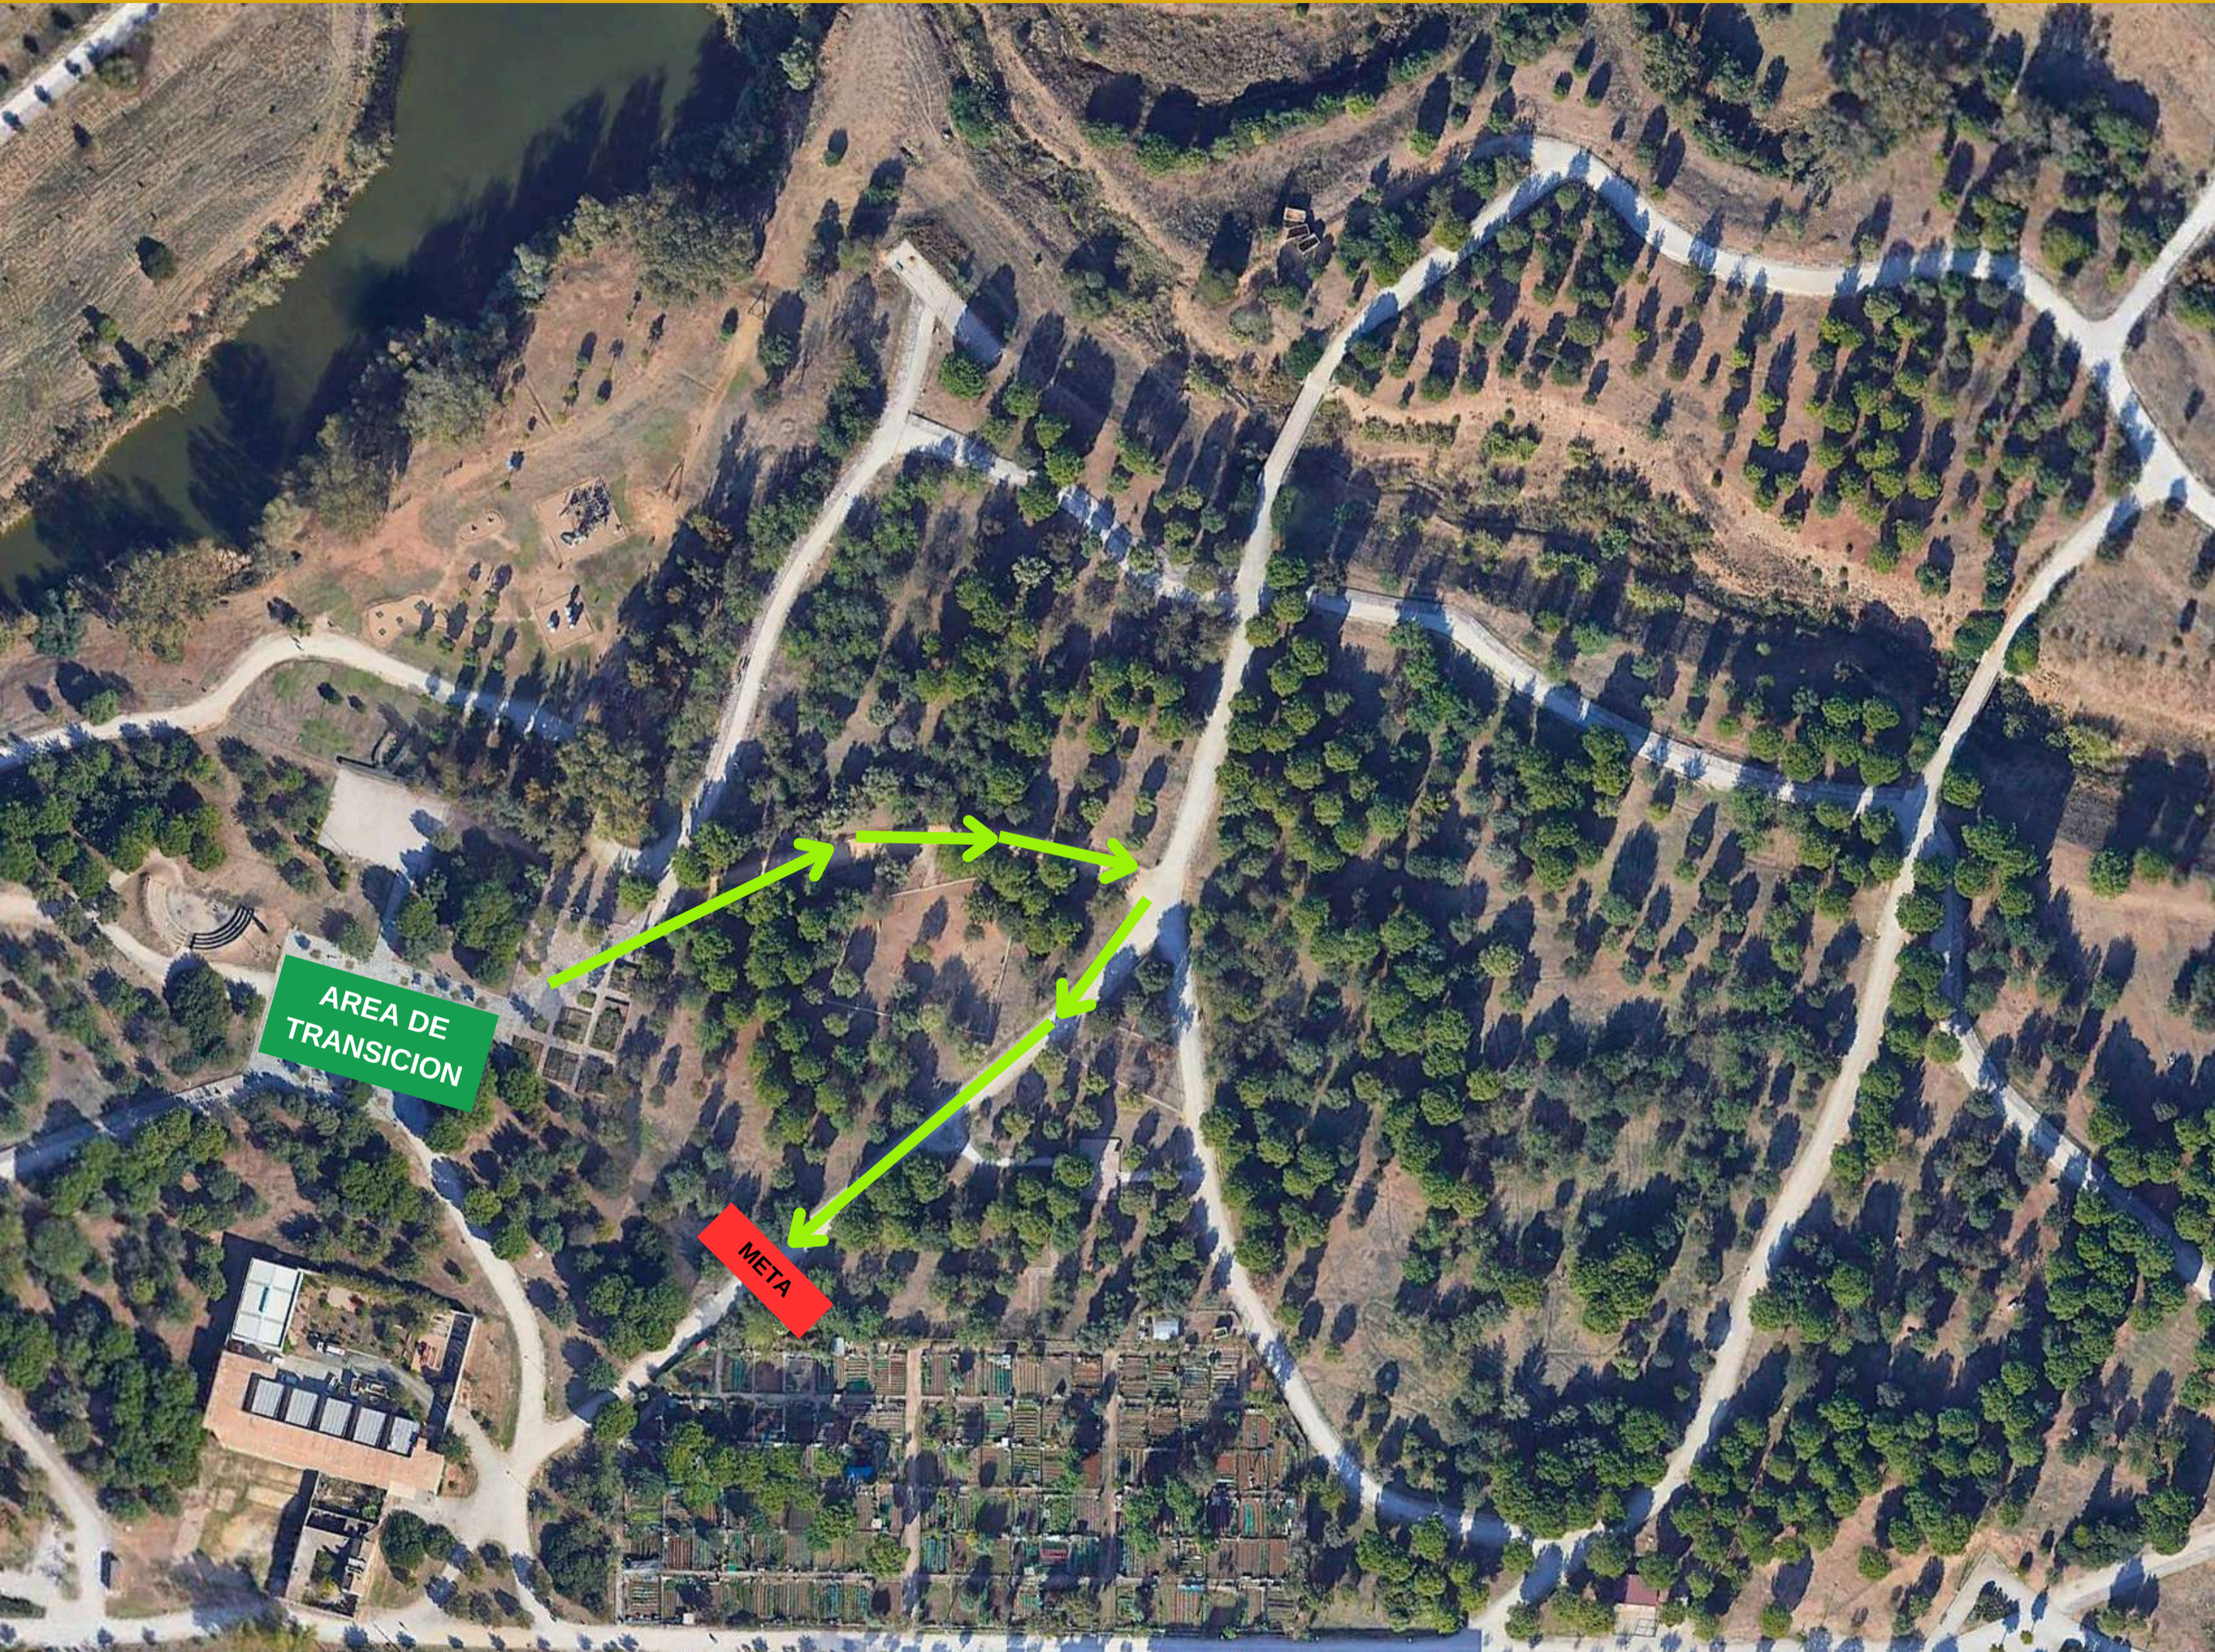

ALEVINES
2do SEGMENTO CARRERA

**XII DUATLÓN CROS DE
MENORES PARQUE
DEL TAMARGUILLO
2025**

CARRERA 250m: 1 vuelta **circuito verde**